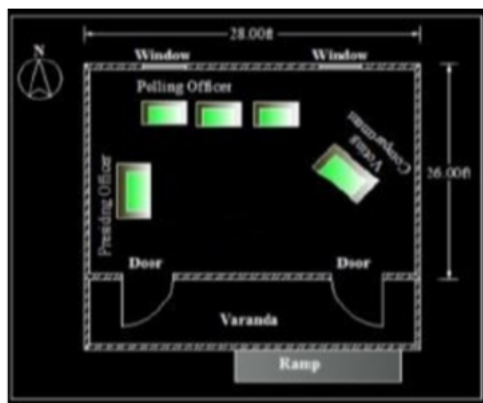

নিৰ্বাচক পঞ্জীয়ন বিষয়াৰ স্বাক্ষৰ

Nazri Naksha

Google Map View

Polling Station Building Front View

ভোটগ্ৰহন কেন্দ্ৰৰ সন্মুখৰ দৃশ্য

Cad View

Key MAP View

1 নাম : দিনেশ সিং পিতাৰ নাম: নাগৰ সিং ঘৰ নং : 1 বয়স : 58 লিঙ্গ : পুৰুষ	FHG9334569 ফটো উপলব্ধ	2 নাম : বিভা দেবী স্বামীৰ নাম: দিনেশ সিং ঘৰ নং : 1 বয়স : 53 লিঙ্গ : মহিলা	FHG9334570 ফটো উপলব্ধ	3 নাম : জেচমিন মুৰাৰী পিতাৰ নাম: জইন দৰা ঘৰ নং : 1 বয়স : 40 লিঙ্গ : মহিলা	FHG9338287 ফটো উপলব্ধ
4 নাম : বিটু কুমাৰ সিং পিতাৰ নাম: দিনেশ সিং ঘৰ নং : 1 বয়স : 25 লিঙ্গ : পুৰুষ	FHG0438457 ফটো উপলব্ধ	5 নাম : ছিটু কুমাৰ সিং পিতাৰ নাম: দিনেশ সিং ঘৰ নং : 1 বয়স : 24 লিঙ্গ : পুৰুষ	FHG0263889 ফটো উপলব্ধ	6 নাম : চম্পা নায়ক স্বামীৰ নাম: নেমুৰা নায়ক ঘৰ নং : 2 বয়স : 78 লিঙ্গ : মহিলা	FHG9334581 ফটো উপলব্ধ
7 নাম : বিক্রম নায়ক পিতাৰ নাম: দেবানন নায়ক ঘৰ নং : 2 বয়স : 31 লিঙ্গ : পুৰুষ	FHG1365613 ফটো উপলব্ধ	8 নাম : চিবা নায়ক পিতাৰ নাম: নেমুআ নায়ক ঘৰ নং : 2 বয়স : 30 লিঙ্গ : পুৰুষ	FHG9334592 ফটো উপলব্ধ	9 নাম : সন্তোষী ৰাজপুত নায়ক স্বামীৰ নাম: চিবা নায়ক ঘৰ নং : 02 বয়স : 28 লিঙ্গ : মহিলা	FHG0285692 ফটো উপলব্ধ
10 নাম : লক্ষ্মী ডলবেৰা মাতৃৰ নাম: জুচেফ দলবেৰা ঘৰ নং : 3 বয়স : 51 লিঙ্গ : মহিলা	FHG9334627 ফটো উপলব্ধ	11 নাম : জুচেফ দলবেৰা পিতাৰ নাম: চুৰন্ত দলবেৰা ঘৰ নং : 3 বয়স : 50 লিঙ্গ : পুৰুষ	FHG9334616 ফটো উপলব্ধ	12 নাম : দেভিড দলবেৰা পিতাৰ নাম: যোচেফ দলবেৰা ঘৰ নং : 3 বয়স : 25 লিঙ্গ : পুৰুষ	FHG0448282 ফটো উপলব্ধ
13 নাম : এচটনি আৰ্চিত স্বামীৰ নাম: অজুন আৰ্চিত ঘৰ নং : 8 বয়স : 67 লিঙ্গ : মহিলা	FHG9334649 ফটো উপলব্ধ	14 নাম : অবমাল আৰতিচ পিতাৰ নাম: অজুন আৰতিচ ঘৰ নং : 8 বয়স : 45 লিঙ্গ : পুৰুষ	FHG9334650 ফটো উপলব্ধ	15 নাম : চুছিলা আৰতিচ স্বামীৰ নাম: অবমাল আৰতিচ ঘৰ নং : 8 বয়স : 42 লিঙ্গ : মহিলা	FHG9334672 ফটো উপলব্ধ
16 নাম : আবিলা দলবেৰা পিতাৰ নাম: অজুন আৰতিচ ঘৰ নং : 8 বয়স : 42 লিঙ্গ : পুৰুষ	FHG9334661 ফটো উপলব্ধ	17 নাম : আবচালেম আৰতিচ পিতাৰ নাম: অজুন আৰতিচ ঘৰ নং : 8 বয়স : 34 লিঙ্গ : পুৰুষ	FHG1365782 ফটো উপলব্ধ	18 নাম : মিলিতা আৰতিচ পিতাৰ নাম: আবচালেম আৰতিচ ঘৰ নং : 8 বয়স : 33 লিঙ্গ : মহিলা	FHG1365851 ফটো উপলব্ধ
19 নাম : আক্ষিনাছ আৰ্চিত পিতাৰ নাম: সুৰেন আৰতিচ ঘৰ নং : 8 বয়স : 30 লিঙ্গ : পুৰুষ	FHG1385177 ফটো উপলব্ধ	20 নাম : ডালিম আৰ্চিত পিতাৰ নাম: নিবান আৰতিচ ঘৰ নং : 5 বয়স : 71 লিঙ্গ : পুৰুষ	FHG9334707 ফটো উপলব্ধ	21 নাম : চন্দী আৰতিচ স্বামীৰ নাম: ডালিম আৰতিচ ঘৰ নং : 5 বয়স : 66 লিঙ্গ : মহিলা	FHG9334718 ফটো উপলব্ধ
22 নাম : ইতিহাস আৰতিচ পিতাৰ নাম: ডালিম আৰতিচ ঘৰ নং : 5 বয়স : 44 লিঙ্গ : পুৰুষ	FHG9334694 ফটো উপলব্ধ	23 নাম : অৰুনা আৰতিচ স্বামীৰ নাম: ইতিহাস আৰতিচ ঘৰ নং : 5 বয়স : 42 লিঙ্গ : মহিলা	FHG9334683 ফটো উপলব্ধ	24 নাম : আমেন আৰতিচ স্বামীৰ নাম: জাকুব আৰতিচ ঘৰ নং : 5 বয়স : 34 লিঙ্গ : মহিলা	FHG1365748 ফটো উপলব্ধ
25 নাম : জাকুব আৰতিচ পিতাৰ নাম: ডালিম আৰতিচ ঘৰ নং : 5 বয়স : 33 লিঙ্গ : পুৰুষ	FHG1365646 ফটো উপলব্ধ	26 নাম : সফীৰা আৰতিচ মাতৃৰ নাম: চন্দী আৰতিচ ঘৰ নং : 5 বয়স : 25 লিঙ্গ : মহিলা	OZQ0024638 ফটো উপলব্ধ	27 নাম : কমলী চাওৰা স্বামীৰ নাম: ইবানু চাওৰা ঘৰ নং : 6 বয়স : 60 লিঙ্গ : মহিলা	FHG9334730 ফটো উপলব্ধ
28 নাম : অনিতা চাওঁৰা পিতাৰ নাম: ইবান চাওঁৰা ঘৰ নং : 6 বয়স : 41 লিঙ্গ : মহিলা	FHG9334741 ফটো উপলব্ধ	29 নাম : এমি ৰাইকা পিতাৰ নাম: ইবনু ৰাইকা ঘৰ নং : 6 বয়স : 29 লিঙ্গ : মহিলা	FHG0378059 ফটো উপলব্ধ	30 নাম : বগাধৰ আৰ্চিত পিতাৰ নাম: ডালিম আৰ্চিত ঘৰ নং : 6 বয়স : 28 লিঙ্গ : পুৰুষ	FHG0443747 ফটো উপলব্ধ