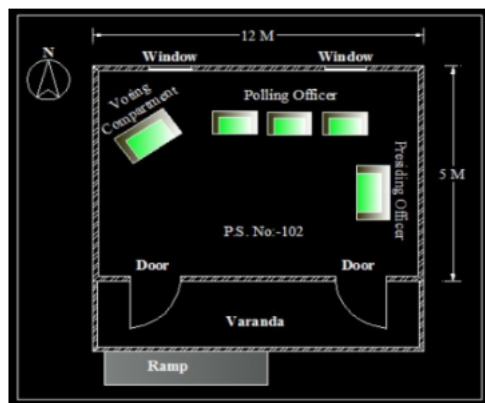

নিৰ্বাচক পঞ্জীয়ন বিষয়াৰ স্বাক্ষৰ

Nazri Naksha

Google Map View

Polling Station Building Front View

ভোটগ্ৰহন কেন্দ্ৰৰ সন্মুখৰ দৃশ্য

Cad View

Key MAP View

1 নাম : পলি নায়ক পিতাৰ নাম: উত্সব নায়ক ঘৰ নং : 00 বয়স : 27 লিঙ্গ : মহিলা	OZQ0102756 ফটো উপলব্ধ	2 নাম : নৰেশ সিং পিতাৰ নাম: যুগল সিং ঘৰ নং : 1 বয়স : 60 লিঙ্গ : পুৰুষ	FHG9434575 ফটো উপলব্ধ	3 নাম : গোপাল কুমাৰ সিং পিতাৰ নাম: নৰেশ কুমাৰ সিং ঘৰ নং : 1 বয়স : 39 লিঙ্গ : পুৰুষ	FHG9434586 ফটো উপলব্ধ
4 নাম : ৰেখা সিং পিতাৰ নাম: গোপাল সিং ঘৰ নং : 1 বয়স : 38 লিঙ্গ : মহিলা	FHG9434597 ফটো উপলব্ধ	5 নাম : বুবল নায়ক পিতাৰ নাম: কৃষ্ণ নায়ক ঘৰ নং : 1 বয়স : 30 লিঙ্গ : পুৰুষ	FHG0447466 ফটো উপলব্ধ	6 নাম : শ্বোৰেতা নায়ক পিতাৰ নাম: গনেশ নায়ক ঘৰ নং : 001 বয়স : 25 লিঙ্গ : মহিলা	FHG0232165 ফটো উপলব্ধ
7 নাম : ৰুমী নায়ক স্বামীৰ নাম: বৰুণ নায়ক ঘৰ নং : 2 বয়স : 40 লিঙ্গ : মহিলা	FHG9434611 ফটো উপলব্ধ	8 নাম : তৰন নায়ক পিতাৰ নাম: বুদ্ধিমা নায়ক ঘৰ নং : 2 বয়স : 47 লিঙ্গ : পুৰুষ	FHG9434622 ফটো উপলব্ধ	9 নাম : ৰাজিপ নায়ক পিতাৰ নাম: নন্দ নায়ক ঘৰ নং : 9 বয়স : 42 লিঙ্গ : পুৰুষ	FHG9434644 ফটো উপলব্ধ
E 10 নাম : ৰাইমনি নায়ক স্বামীৰ নাম: ৰাজিপ নায়ক ঘৰ নং : 9 বয়স : 39 লিঙ্গ : মহিলা	FHG9434655 ফটো উপলব্ধ	S 11 নাম : চৰিন নায়ক অন্যান্য: ৰাজিৰ নায়ক ঘৰ নং : 9 বয়স : 37 লিঙ্গ : পুৰুষ	FHG9434677 ফটো উপলব্ধ	12 নাম : চুবা নায়ক স্বামীৰ নাম: অৰ্জুন নায়ক ঘৰ নং : 8 বয়স : 57 লিঙ্গ : মহিলা	FHG9434699 ফটো উপলব্ধ
13 নাম : মীলনী নায়ক গুৱালা স্বামীৰ নাম: ঋতু গুৱালা ঘৰ নং : 8 বয়স : 35 লিঙ্গ : মহিলা	FHG9434688 ফটো উপলব্ধ	14 নাম : ৰাহু নায়ক পিতাৰ নাম: অৰ্জুন নায়ক ঘৰ নং : 4 বয়স : 28 লিঙ্গ : মহিলা	FHG0275818 ফটো উপলব্ধ	15 নাম : সুনিল নায়ক পিতাৰ নাম: অৰ্জুন নায়ক ঘৰ নং : 4 বয়স : 27 লিঙ্গ : পুৰুষ	FHG0275768 ফটো উপলব্ধ
16 নাম : অয়েত্ৰী নায়ক পিতাৰ নাম: আনন্দ নায়ক ঘৰ নং : 004 বয়স : 26 লিঙ্গ : মহিলা	FHG0237164 ফটো উপলব্ধ	17 নাম : শ্বৈনাসী নায়ক পিতাৰ নাম: পুথনিয়া নায়ক ঘৰ নং : 5 বয়স : 55 লিঙ্গ : পুৰুষ	FHG9434702 ফটো উপলব্ধ	18 নাম : সুভদ্রা নায়ক স্বামীৰ নাম: শ্বৈনাসী নায়ক ঘৰ নং : 5 বয়স : 54 লিঙ্গ : মহিলা	FHG9434724 ফটো উপলব্ধ
19 নাম : বিকু নায়ক পিতাৰ নাম: শ্ৰীধৰ নায়ক ঘৰ নং : 005 বয়স : 39 লিঙ্গ : পুৰুষ	FHG0237420 ফটো উপলব্ধ	20 নাম : চংকী নায়ক পিতাৰ নাম: শ্বৈনাসী নায়ক ঘৰ নং : 5 বয়স : 35 লিঙ্গ : মহিলা	FHG9434713 ফটো উপলব্ধ	21 নাম : ভোবেন নায়ক পিতাৰ নাম: বুদ্ধিমা নায়ক ঘৰ নং : 6 বয়স : 50 লিঙ্গ : পুৰুষ	FHG9434746 ফটো উপলব্ধ
E 22 নাম : সঙ্গীতা নায়ক স্বামীৰ নাম: ভোবেন নায়ক ঘৰ নং : 6 বয়স : 45 লিঙ্গ : মহিলা	FHG9434735 ফটো উপলব্ধ	E 23 নাম : উত্সব নায়ক পিতাৰ নাম: কল্প নায়ক ঘৰ নং : 9 বয়স : 62 লিঙ্গ : পুৰুষ	FHG9434757 ফটো উপলব্ধ	24 নাম : প্ৰমিলা নায়ক স্বামীৰ নাম: উত্সব নায়ক ঘৰ নং : 9 বয়স : 57 লিঙ্গ : মহিলা	FHG9434768 ফটো উপলব্ধ
25 নাম : বিভূতি নায়ক স্বামীৰ নাম: গৌতম নায়ক ঘৰ নং : 07 বয়স : 46 লিঙ্গ : মহিলা	FHG0279786 ফটো উপলব্ধ	26 নাম : তুলসী নায়ক স্বামীৰ নাম: ৰোস্তম নায়ক ঘৰ নং : 07 বয়স : 44 লিঙ্গ : মহিলা	FHG0280016 ফটো উপলব্ধ	27 নাম : গৌতম নায়ক পিতাৰ নাম: উত্সব নায়ক ঘৰ নং : 9 বয়স : 40 লিঙ্গ : পুৰুষ	FHG9434779 ফটো উপলব্ধ
28 নাম : ৰোস্তম নায়ক পিতাৰ নাম: উত্সব নায়ক ঘৰ নং : 07 বয়স : 32 লিঙ্গ : পুৰুষ	FHG0279935 ফটো উপলব্ধ	29 নাম : মেৰিনা নায়ক স্বামীৰ নাম: ৰূপেশ ঘৰ নং : 07 বয়স : 30 লিঙ্গ : মহিলা	OZQ0027904 ফটো উপলব্ধ	30 নাম : সুৰেশ নায়ক পিতাৰ নাম: অশোক নায়ক ঘৰ নং : 7 নো. লাইন বয়স : 29 লিঙ্গ : পুৰুষ	OZQ0086637 ফটো উপলব্ধ