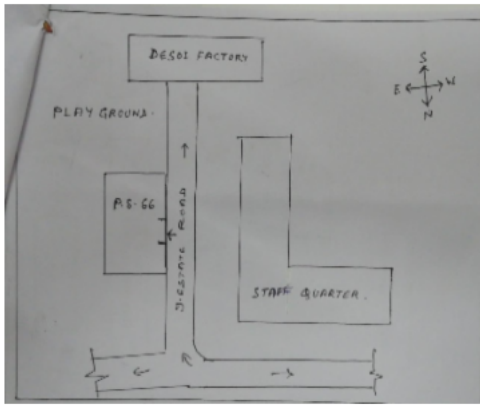

ভোটাৰ তালিকা 2026 S03 অসম

বিধানসভা সমষ্টিৰ নম্বৰ, নাম আৰু সংৰক্ষণৰ স্থিতি : 101 - মৰিয়নী (সাধাৰণ)		খণ্ড নং : 159			
এই বিধানসভা সমষ্টিত কোন সংসদীয় সমষ্টিৰ অন্তৰ্গত তাৰ নম্বৰ, নাম আৰু সংৰক্ষণ স্থিতি : 14 - যোৰহাট (সাধাৰণ)					
1. সংশোধনৰ বিৱৰণ					
সংশোধনৰ বছৰ	2026	তালিকাৰ চিনাক্তকৰণ			
ভিত্তি তাৰিখ	01-04-2026	বিশেষ সংশোধন, 2026 চনৰ পূৰ্বৰ 2025 চনৰ মূল তালিকাৰ লগত থকা সংযোজন সমূহ একত্ৰিতকৰণ কৰা তালিকা।			
সংশোধনৰ প্ৰকাৰ	বিশেষ সংশোধন 2026				
প্ৰকাশনৰ তাৰিখ	23-03-2026				
2. খণ্ড আৰু ভোটগ্ৰহন কেন্দ্ৰৰ বিৱৰণ					
খণ্ডৰ অন্তৰ্গত এলেকা সমূহৰ নম্বৰ আৰু নাম					
1-বঙলা লাইন	মূল চহৰ/গাওঁ : দিচৈ বাগীছা				
2-ষ্টাফ লাইন	ৱাৰ্ড নং :				
3-হম্পিতেল লাইন	ডাকঘৰ : মৰিয়নী				
4-অজগৰ লাইন	পুলিচ থানা : মৰিয়নী				
	ব্লক : পূব যোৰহাট (অংশ-২)				
	ৰাজহ চক্ৰ : মৰিয়নী				
	জিলা : যোৰহাট				
	পিনকোড : 785634				
3. ভোটগ্ৰহন কেন্দ্ৰৰ বিৱৰণ					
ভোটগ্ৰহন কেন্দ্ৰৰ নম্বৰ আৰু নাম :		ভোটগ্ৰহন কেন্দ্ৰৰ প্ৰকাৰ (পুৰুষ/মহিলা/সাধাৰণ)		সাধাৰণ	
159 - দিচৈ বাগীছা এল পি স্কুল (সোঁ অংশ)		খণ্ডৰ অন্তৰ্গত সহায়ক ভোটগ্ৰহন কেন্দ্ৰৰ সংখ্যা :		0	
ভোটগ্ৰহন কেন্দ্ৰৰ ঠিকনা :					
দিচৈ বাগীছা এল পি স্কুল, কোঠা ২, দিচৈ বাগীছা					
4. ভোটাৰৰ সংখ্যা					
আৰম্ভনি ক্ৰমিক নং	শেষ ক্ৰমিক নং	মুঠ ভোটাৰ			
		পুৰুষ	মহিলা	৩য় লিঙ্গ	মুঠ
1	848	376	432	0	808

নিৰ্বাচক পঞ্জীয়ন বিষয়াৰ স্বাক্ষৰ

Nazri Naksha

Google Map View

Polling Station Building Front View

ভোটগ্ৰহন কেন্দ্ৰৰ সন্মুখৰ দৃশ্য

Cad View

Key MAP View