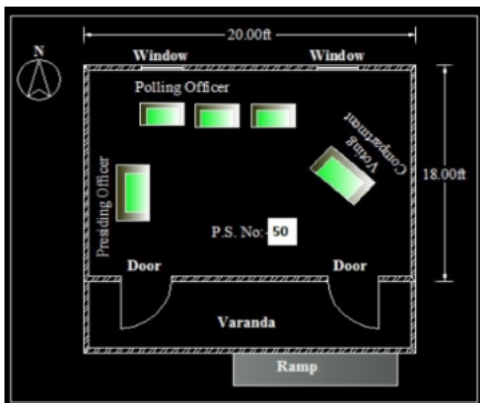

ভোটাৰ তালিকা 2026 S03 অসম

বিধানসভা সমষ্টিৰ নম্বৰ, নাম আৰু সংৰক্ষণৰ স্থিতি : 101 - মৰিয়নী (সাধাৰণ)		খণ্ড নং : 159			
এই বিধানসভা সমষ্টিত কোন সংসদীয় সমষ্টিৰ অন্তৰ্গত তাৰ নম্বৰ, নাম আৰু সংৰক্ষণ স্থিতি : 14 - যোৰহাট (সাধাৰণ)					
1. সংশোধনৰ বিৱৰণ					
সংশোধনৰ বছৰ	2026	তালিকাৰ চিনাক্তকৰণ			
ভিত্তি তাৰিখ	01-04-2026	বিশেষ সংশোধন, 2026 চনৰ পূৰ্বৰ 2025 চনৰ মূল তালিকাৰ লগত থকা সংযোজন সমূহ একত্ৰিতকৰণ কৰা তালিকা।			
সংশোধনৰ প্ৰকাৰ	বিশেষ সংশোধন 2026				
প্ৰকাশনৰ তাৰিখ	23-03-2026				
2. খণ্ড আৰু ভোটগ্ৰহন কেন্দ্ৰৰ বিৱৰণ					
খণ্ডৰ অন্তৰ্গত এলেকা সমূহৰ নম্বৰ আৰু নাম					
1-বঙলা লাইন	মূল চহৰ/গাওঁ : দিচৈ বাগীছা				
2-ষ্টাফ লাইন	ৱাৰ্ড নং :				
3-হম্পিতেল লাইন	ডাকঘৰ : মৰিয়নী				
4-অজগৰ লাইন	পুলিচ থানা : মৰিয়নী				
	ব্লক : পূব যোৰহাট (অংশ-২)				
	ৰাজহ চক্ৰ : মৰিয়নী				
	জিলা : যোৰহাট				
	পিনকোড : 785634				
3. ভোটগ্ৰহন কেন্দ্ৰৰ বিৱৰণ					
ভোটগ্ৰহন কেন্দ্ৰৰ নম্বৰ আৰু নাম :		ভোটগ্ৰহন কেন্দ্ৰৰ প্ৰকাৰ (পুৰুষ/মহিলা/সাধাৰণ)		সাধাৰণ	
159 - দিচৈ বাগীছা এল পি স্কুল (সোঁ অংশ)		খণ্ডৰ অন্তৰ্গত সহায়ক ভোটগ্ৰহন কেন্দ্ৰৰ সংখ্যা :		0	
ভোটগ্ৰহন কেন্দ্ৰৰ ঠিকনা :					
দিচৈ বাগীছা এল পি স্কুল, কোঠা ২, দিচৈ বাগীছা					
4. ভোটাৰৰ সংখ্যা					
আৰম্ভনি ক্ৰমিক নং	শেষ ক্ৰমিক নং	মুঠ ভোটাৰ			
		পুৰুষ	মহিলা	৩য় লিঙ্গ	মুঠ
1	848	376	432	0	808

নিৰ্বাচক পঞ্জীয়ন বিষয়াৰ স্বাক্ষৰ

Nazri Naksha

Google Map View

Polling Station Building Front View

ভোটগ্ৰহন কেন্দ্ৰৰ সন্মুখৰ দৃশ্য

Cad View

Key MAP View