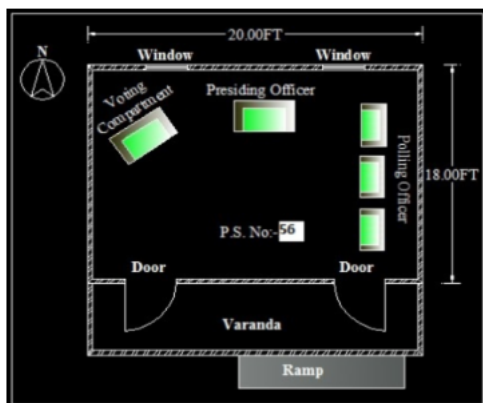

নিৰ্বাচক পঞ্জীয়ন বিষয়াৰ স্বাক্ষৰ

Nazri Naksha

Google Map View

Polling Station Building Front View

ভোটগ্ৰহন কেন্দ্ৰৰ সন্মুখৰ দৃশ্য

Cad View

Key MAP View

1 নাম : প্রফুল্ল বৰা পিতাৰ নাম: বাপুৰাম বৰা ঘৰ নং : 1 বয়স : 68 লিঙ্গ : পুৰুষ	CKF5234606 ফটো উপলব্ধ	2 নাম : কনছোৱালী বৰা পিতাৰ নাম: বাপুৰাম বৰা ঘৰ নং : 1 বয়স : 65 লিঙ্গ : মহিলা	CKF5234628 ফটো উপলব্ধ	3 নাম : দিপালি বৰা স্বামীৰ নাম: প্রফুল্ল বৰা ঘৰ নং : 1 বয়স : 60 লিঙ্গ : মহিলা	CKF5234617 ফটো উপলব্ধ
4 নাম : মৃদুপবন বৰা পিতাৰ নাম: কমল বৰা ঘৰ নং : 1 বয়স : 45 লিঙ্গ : পুৰুষ	CKF5234582 ফটো উপলব্ধ	5 নাম : মনোৰঞ্জন বৰা পিতাৰ নাম: কমল বৰা ঘৰ নং : 1 বয়স : 41 লিঙ্গ : পুৰুষ	CKF5234593 ফটো উপলব্ধ	6 নাম : ইলুমনি নেওগ বড়া স্বামীৰ নাম: মৃদুপবন বড়া ঘৰ নং : 1 বয়স : 33 লিঙ্গ : মহিলা	CKF0370270 ফটো উপলব্ধ
7 নাম : ভাৰতি বৰা স্বামীৰ নাম: ভূপেন বৰা ঘৰ নং : 2 বয়স : 47 লিঙ্গ : মহিলা	CKF5234673 ফটো উপলব্ধ	8 নাম : অনিন্দীতা বৰা পিতাৰ নাম: ভূপেন চন্দ্ৰ বৰা ঘৰ নং : 2 বয়স : 25 লিঙ্গ : মহিলা	CKF0370163 ফটো উপলব্ধ	9 নাম : অৰবিন্দ দত্ত পিতাৰ নাম: পৰশুৰাম দত্ত ঘৰ নং : 9 বয়স : 59 লিঙ্গ : পুৰুষ	CKF5234708 ফটো উপলব্ধ
10 নাম : প্রবীন দত্ত পিতাৰ নাম: পৰশু দত্ত ঘৰ নং : 9 বয়স : 55 লিঙ্গ : পুৰুষ	CKF5234684 ফটো উপলব্ধ	11 নাম : বুলি দত্ত স্বামীৰ নাম: কলিয়া দত্ত ঘৰ নং : 9 বয়স : 50 লিঙ্গ : মহিলা	CKF5234695 ফটো উপলব্ধ	12 নাম : মামনি দত্ত পিতাৰ নাম: পৰশুৰাম দত্ত ঘৰ নং : 9 বয়স : 49 লিঙ্গ : মহিলা	CKF5234753 ফটো উপলব্ধ
13 নাম : জিতু দত্ত পিতাৰ নাম: পৰশুৰাম দত্ত ঘৰ নং : 9 বয়স : 49 লিঙ্গ : পুৰুষ	CKF5234719 ফটো উপলব্ধ	14 নাম : মুনালী বৰুৱা দত্ত স্বামীৰ নাম: অৰবিন্দ দত্ত ঘৰ নং : 9 বয়স : 49 লিঙ্গ : মহিলা	CKF5240675 ফটো উপলব্ধ	15 নাম : নিজমনি দত্ত স্বামীৰ নাম: জিতু দত্ত ঘৰ নং : 9 বয়স : 47 লিঙ্গ : মহিলা	CKF5234720 ফটো উপলব্ধ
16 নাম : মাধ্যা দত্ত মাতৃৰ নাম: মামনী দত্ত ঘৰ নং : 9 বয়স : 31 লিঙ্গ : পুৰুষ	CKF1531200 ফটো উপলব্ধ	17 নাম : সমীৰন দত্ত পিতাৰ নাম: প্রবীন দত্ত ঘৰ নং : 9 বয়স : 23 লিঙ্গ : পুৰুষ	CKF0455469 ফটো উপলব্ধ	18 নাম : উমেশ্বৰ দত্ত পিতাৰ নাম: দীনাই দত্ত ঘৰ নং : 8 বয়স : 77 লিঙ্গ : পুৰুষ	CKF5234764 ফটো উপলব্ধ
E 19 নাম : চেনীমাই দত্ত স্বামীৰ নাম: উমেশ্বৰ দত্ত ঘৰ নং : 8 বয়স : 67 লিঙ্গ : মহিলা	CKF5234775 ফটো উপলব্ধ	20 নাম : বিৰেছ দত্ত পিতাৰ নাম: উমেশ্বৰ দত্ত ঘৰ নং : 8 বয়স : 41 লিঙ্গ : পুৰুষ	CKF5234786 ফটো উপলব্ধ	21 নাম : পুতলি দত্ত স্বামীৰ নাম: কনদেউ দত্ত ঘৰ নং : 5 বয়স : 70 লিঙ্গ : মহিলা	CKF5234822 ফটো উপলব্ধ
22 নাম : সৰ্বোজ দত্ত পিতাৰ নাম: বেদাই দত্ত ঘৰ নং : 6 বয়স : 65 লিঙ্গ : পুৰুষ	CKF5234866 ফটো উপলব্ধ	23 নাম : পবন দত্ত পিতাৰ নাম: বেদাই দত্ত ঘৰ নং : 6 বয়স : 62 লিঙ্গ : পুৰুষ	CKF5234844 ফটো উপলব্ধ	24 নাম : পুণ্য দত্ত স্বামীৰ নাম: পবন দত্ত ঘৰ নং : 6 বয়স : 47 লিঙ্গ : মহিলা	CKF5234855 ফটো উপলব্ধ
25 নাম : মনোজ কুমাৰ বৰা মাতৃৰ নাম: সৰ্বোজ বৰা ঘৰ নং : 6 বয়স : 45 লিঙ্গ : পুৰুষ	CKF5234877 ফটো উপলব্ধ	26 নাম : পাপুমনি নেওগ বৰা স্বামীৰ নাম: মনোজ বৰা ঘৰ নং : 6 বয়স : 39 লিঙ্গ : মহিলা	CKF5234888 ফটো উপলব্ধ	27 নাম : দেবৰঞ্জন বড়া মাতৃৰ নাম: ভাৰতী বড়া ঘৰ নং : 9 বয়স : 22 লিঙ্গ : পুৰুষ	OZQ0011114 ফটো উপলব্ধ
28 নাম : পুষ্পলতা দত্ত স্বামীৰ নাম: হৰেন চন্দ্ৰ দত্ত ঘৰ নং : 8 বয়স : 72 লিঙ্গ : মহিলা	CKF5234913 ফটো উপলব্ধ	29 নাম : হৰেন চন্দ্ৰ দত্ত পিতাৰ নাম: কেহোৰাম দত্ত ঘৰ নং : 8 বয়স : 65 লিঙ্গ : পুৰুষ	CKF5234902 ফটো উপলব্ধ	30 নাম : পাপৰী শইকিয়া দত্ত স্বামীৰ নাম: বিৰেছ দত্ত ঘৰ নং : 8 বয়স : 35 লিঙ্গ : মহিলা	CKF0233346 ফটো উপলব্ধ