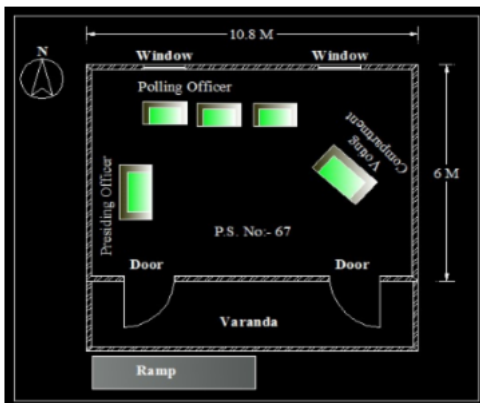

নিৰ্বাচক পঞ্জীয়ন বিষয়াৰ স্বাক্ষৰ

Nazri Naksha

Google Map View

Polling Station Building Front View

ভোটগ্ৰহন কেন্দ্ৰৰ সন্মুখৰ দৃশ্য

Cad View

Key MAP View

<p>S 1 FHG6334561</p> <p>নাম : নৰেশ চন্দ্ৰ পাণ্ডে পিতাৰ নাম: বিষ্ণু পাণ্ডে ঘৰ নং : 76 বয়স : 76 লিঙ্গ : পুৰুষ</p> <p>ফটো উপলব্ধ</p>	<p>S 2 FHG6341088</p> <p>নাম : অৰবিন্দ কুমাৰ পাণ্ডে পিতাৰ নাম: নৰেশ চন্দ্ৰ পাণ্ডে ঘৰ নং : 52 বয়স : 52 লিঙ্গ : পুৰুষ</p> <p>ফটো উপলব্ধ</p>	<p>3 OZQ0097568</p> <p>নাম : আলবিনা মুণ্ডা পিতাৰ নাম: ফাগু মুণ্ডা ঘৰ নং : 01 বয়স : 34 লিঙ্গ : মহিলা</p> <p>ফটো উপলব্ধ</p>
<p>4 FHG0327825</p> <p>নাম : মদুল গোৱালা পিতাৰ নাম: ভবেন গোৱালা ঘৰ নং : 1 বয়স : 29 লিঙ্গ : পুৰুষ</p> <p>ফটো উপলব্ধ</p>	<p>5 OZQ0089649</p> <p>নাম : পাৰ্বতী সাসা পাটনায়ক স্বামীৰ নাম: মনোজ পাটনায়ক ঘৰ নং : 1 কু বয়স : 29 লিঙ্গ : মহিলা</p> <p>ফটো উপলব্ধ</p>	<p>6 FHG6334583</p> <p>নাম : সুমিটি পাটনায়ক পিতাৰ নাম: কচাঁআ পাটনায়ক ঘৰ নং : 1 কু বয়স : 55 লিঙ্গ : মহিলা</p> <p>ফটো উপলব্ধ</p>
<p>7 FHG6334629</p> <p>নাম : বিনা গোৱালা স্বামীৰ নাম: ভবেন গোৱালা ঘৰ নং : 1 বয়স : 53 লিঙ্গ : মহিলা</p> <p>ফটো উপলব্ধ</p>	<p>8 FHG6334607</p> <p>নাম : দিপালী গোৱালা পিতাৰ নাম: মহেন্দ্ৰ গোৱালা ঘৰ নং : 1 কু বয়স : 50 লিঙ্গ : পুৰুষ</p> <p>ফটো উপলব্ধ</p>	<p>9 FHG1382985</p> <p>নাম : মনোজ পাটনায়ক মাতৃৰ নাম: দৌপদী গোৱালা ঘৰ নং : 1 কু বয়স : 35 লিঙ্গ : পুৰুষ</p> <p>ফটো উপলব্ধ</p>
<p>10 FHG1355095</p> <p>নাম : পূৰ্ণিমা গোৱালা মাতৃৰ নাম: বীনা গোৱালা ঘৰ নং : 1 কু বয়স : 30 লিঙ্গ : মহিলা</p> <p>ফটো উপলব্ধ</p>	<p>11 FHG0467787</p> <p>নাম : মাইনা কৰ্মকাৰ পিতাৰ নাম: ডমেন কৰ্মকাৰ ঘৰ নং : 2 বয়স : 27 লিঙ্গ : মহিলা</p> <p>ফটো উপলব্ধ</p>	<p>12 FHG6334630</p> <p>নাম : দমেন কৰ্মকাৰ পিতাৰ নাম: নিলু কৰ্মকাৰ ঘৰ নং : 3 বয়স : 55 লিঙ্গ : পুৰুষ</p> <p>ফটো উপলব্ধ</p>
<p>13 FHG6334641</p> <p>নাম : গাঙ্গী কৰ্মকাৰ স্বামীৰ নাম: দমেন কৰ্মকাৰ ঘৰ নং : 3 বয়স : 50 লিঙ্গ : মহিলা</p> <p>ফটো উপলব্ধ</p>	<p>14 FHG6340950</p> <p>নাম : সঞ্জিব কৰ্মকাৰ পিতাৰ নাম: দমেন কৰ্মকাৰ ঘৰ নং : 3 বয়স : 32 লিঙ্গ : পুৰুষ</p> <p>ফটো উপলব্ধ</p>	<p>15 FHG1382974</p> <p>নাম : জোনাকী পাটনায়ক মাতৃৰ নাম: দিগেশ্বৰ পাটনায়ক ঘৰ নং : 3 বয়স : 30 লিঙ্গ : মহিলা</p> <p>ফটো উপলব্ধ</p>
<p>16 FHG0400366</p> <p>নাম : Horesh Kormokar পিতাৰ নাম: Dulal Karmakar ঘৰ নং : 3 বয়স : 25 লিঙ্গ : পুৰুষ</p> <p>ফটো উপলব্ধ</p>	<p>17 FHG0353599</p> <p>নাম : সত্যৱতী কৰ্মকাৰ স্বামীৰ নাম: হৰেশ কৰ্মকাৰ ঘৰ নং : 3 বয়স : 23 লিঙ্গ : মহিলা</p> <p>ফটো উপলব্ধ</p>	<p>18 FHG0099473</p> <p>নাম : ফুলেশ্বৰী কৰ্মকাৰ স্বামীৰ নাম: চন্দ্ৰ কৰ্মকাৰ ঘৰ নং : 3 কু বয়স : 67 লিঙ্গ : মহিলা</p> <p>ফটো উপলব্ধ</p>
<p>19 FHG0099382</p> <p>নাম : বিমল কৰ্মকাৰ পিতাৰ নাম: জম্বু কৰ্মকাৰ ঘৰ নং : 3 কু বয়স : 41 লিঙ্গ : পুৰুষ</p> <p>ফটো উপলব্ধ</p>	<p>20 FHG0099911</p> <p>নাম : পৱিত্ৰ কৰ্মকাৰ পিতাৰ নাম: জম্বু কৰ্মকাৰ ঘৰ নং : 3 কু বয়স : 35 লিঙ্গ : পুৰুষ</p> <p>ফটো উপলব্ধ</p>	<p>21 FHG0099754</p> <p>নাম : বিনা কৰ্মকাৰ স্বামীৰ নাম: বিমল কৰ্মকাৰ ঘৰ নং : 3 কু বয়স : 35 লিঙ্গ : মহিলা</p> <p>ফটো উপলব্ধ</p>
<p>22 FHG6334652</p> <p>নাম : দুলাল কৰ্মকাৰ পিতাৰ নাম: জালিম কৰ্মকাৰ ঘৰ নং : 3 কু বয়স : 50 লিঙ্গ : পুৰুষ</p> <p>ফটো উপলব্ধ</p>	<p>23 FHG6334663</p> <p>নাম : লক্ষ্মীমিনি কৰ্মকাৰ স্বামীৰ নাম: দুলাল কৰ্মকাৰ ঘৰ নং : 3 কু বয়স : 45 লিঙ্গ : মহিলা</p> <p>ফটো উপলব্ধ</p>	<p>24 FHG6334709</p> <p>নাম : বসন্তী তচা স্বামীৰ নাম: চাম তচা ঘৰ নং : 3 কু বয়স : 37 লিঙ্গ : মহিলা</p> <p>ফটো উপলব্ধ</p>
<p>25 FHG6334721</p> <p>নাম : দীপা মুণ্ডা স্বামীৰ নাম: বৃধুৱা মুণ্ডা ঘৰ নং : 8 বয়স : 45 লিঙ্গ : মহিলা</p> <p>ফটো উপলব্ধ</p>	<p>26 FHG0351643</p> <p>নাম : আকাশ কৰ্মকাৰ পিতাৰ নাম: বিজয় কৰ্মকাৰ ঘৰ নং : 4 বয়স : 27 লিঙ্গ : পুৰুষ</p> <p>ফটো উপলব্ধ</p>	<p>27 FHG0481606</p> <p>নাম : বিকাশ কৰ্মকাৰ পিতাৰ নাম: বিজয় কৰ্মকাৰ ঘৰ নং : 4 বয়স : 26 লিঙ্গ : পুৰুষ</p> <p>ফটো উপলব্ধ</p>
<p>28 FHG0481580</p> <p>নাম : ৰাভুল কৰ্মকাৰ পিতাৰ নাম: বিজয় কৰ্মকাৰ ঘৰ নং : 4 বয়স : 25 লিঙ্গ : পুৰুষ</p> <p>ফটো উপলব্ধ</p>	<p>29 FHG0319137</p> <p>নাম : পদ্মা কৰ্মকাৰ স্বামীৰ নাম: আকাশ কৰ্মকাৰ ঘৰ নং : 4 বয়স : 24 লিঙ্গ : মহিলা</p> <p>ফটো উপলব্ধ</p>	<p>30 FHG6334732</p> <p>নাম : বিজয় কৰ্মকাৰ পিতাৰ নাম: দিবা কৰ্মকাৰ ঘৰ নং : 8 কু বয়স : 45 লিঙ্গ : পুৰুষ</p> <p>ফটো উপলব্ধ</p>