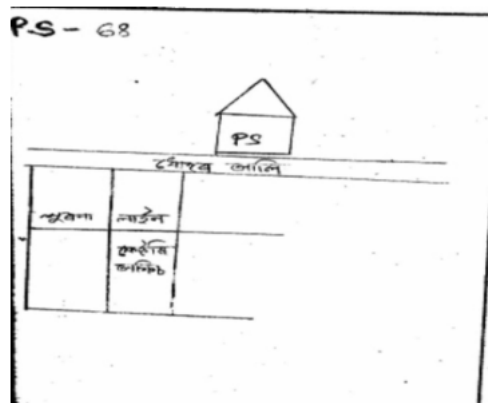

নিৰ্বাচক পঞ্জীয়ন বিষয়াৰ স্বাক্ষৰ

Nazri Naksha

Google Map View

Polling Station Building Front View

ভোটগ্ৰহন কেন্দ্ৰৰ সন্মুখৰ দৃশ্য

Cad View

Key MAP View

1 নাম : দেবনী চৰৰ স্বামীৰ নাম: বাৰ চৰৰ ঘৰ নং : 1 বয়স : 55 লিঙ্গ : মহিলা	FHG6434577 ফটো উপলব্ধ	2 নাম : অজয় চৰৰ পিতাৰ নাম: বাৰ চৰৰ ঘৰ নং : 1 বয়স : 33 লিঙ্গ : পুৰুষ	FHG0127985 ফটো উপলব্ধ	3 নাম : ললিত চৰৰ মাতৃৰ নাম: দেবনী চৰৰ ঘৰ নং : 1 বয়স : 32 লিঙ্গ : পুৰুষ	OZQ0118513 ফটো উপলব্ধ
4 নাম : নেহা চৰৰ স্বামীৰ নাম: অজয় চৰৰ ঘৰ নং : 1 বয়স : 29 লিঙ্গ : মহিলা	FHG0128207 ফটো উপলব্ধ	S2 5 নাম : কাজল মল্লিক পিতাৰ নাম: অজয় মল্লিক ঘৰ নং : 01 বয়স : 24 লিঙ্গ : মহিলা	FHG0378992 ফটো উপলব্ধ	6 নাম : দেবৰাজ গৌৱালা পিতাৰ নাম: বাৰ্জেশ গৌৱালা ঘৰ নং : 2 বয়স : 50 লিঙ্গ : পুৰুষ	FHG6434602 ফটো উপলব্ধ
7 নাম : অনীতা ৰাও দাস পিতাৰ নাম: কৃষ্ণ ৰৌ ঘৰ নং : 02 বয়স : 32 লিঙ্গ : মহিলা	FHG0277418 ফটো উপলব্ধ	8 নাম : লীলা গৌৱালা স্বামীৰ নাম: দেবৰাজ গৌৱালা ঘৰ নং : 2 বয়স : 31 লিঙ্গ : মহিলা	OZQ0092965 ফটো উপলব্ধ	9 নাম : গমা গৌৱালা স্বামীৰ নাম: মুক্তা গৌৱালা ঘৰ নং : 0 বয়স : 50 লিঙ্গ : মহিলা	FHG6434624 ফটো উপলব্ধ
10 নাম : সাবিত্ৰী তছা স্বামীৰ নাম: মূৰুলী তাছা ঘৰ নং : 8 বয়স : 60 লিঙ্গ : মহিলা	FHG6434646 ফটো উপলব্ধ	11 নাম : অমৃত তাচু পিতাৰ নাম: মূৰুলী তাচা ঘৰ নং : 8 বয়স : 38 লিঙ্গ : পুৰুষ	FHG6442213 ফটো উপলব্ধ	12 নাম : কাজল তাঁতি তাচা স্বামীৰ নাম: অমৃত তাচা ঘৰ নং : 8 বয়স : 34 লিঙ্গ : মহিলা	FHG0343657 ফটো উপলব্ধ
13 নাম : সঞ্জীৱ তছা পিতাৰ নাম: মূৰুলী তাচা ঘৰ নং : 8 বয়স : 34 লিঙ্গ : পুৰুষ	FHG1355153 ফটো উপলব্ধ	14 নাম : মৃদসিতা চুড়ী স্বামীৰ নাম: সঞ্জীৱ তাচা ঘৰ নং : 8 বয়স : 31 লিঙ্গ : মহিলা	FHG0232876 ফটো উপলব্ধ	15 নাম : ভৰত তাছা পিতাৰ নাম: বুধীয়া তাচা ঘৰ নং : 5 বয়স : 65 লিঙ্গ : পুৰুষ	FHG6434657 ফটো উপলব্ধ
16 নাম : চকিলা তাছা স্বামীৰ নাম: ভৰত তাছা ঘৰ নং : 5 বয়স : 57 লিঙ্গ : মহিলা	FHG6434668 ফটো উপলব্ধ	17 নাম : দিলীপ তাচা পিতাৰ নাম: ভৰত তাচা ঘৰ নং : 5 বয়স : 29 লিঙ্গ : পুৰুষ	FHG0235028 ফটো উপলব্ধ	18 নাম : ৰনিমা ৰাজপুত তছা স্বামীৰ নাম: দিলীপ তাচা ঘৰ নং : 5 বয়স : 27 লিঙ্গ : মহিলা	OZQ0097121 ফটো উপলব্ধ
19 নাম : ভদ্রাৰী তাস স্বামীৰ নাম: ৰামেশ্বৰ তাছা ঘৰ নং : 5 বয়স : 40 লিঙ্গ : মহিলা	FHG6434680 ফটো উপলব্ধ	20 নাম : মহেশ্বৰ গৌৱালা পিতাৰ নাম: বিশ্ব গৌৱালা ঘৰ নং : 9 বয়স : 55 লিঙ্গ : পুৰুষ	FHG6434691 ফটো উপলব্ধ	21 নাম : চান্দ গৌৱালা স্বামীৰ নাম: মহেশ্বৰ গৌৱালা ঘৰ নং : 9 বয়স : 45 লিঙ্গ : মহিলা	FHG6434704 ফটো উপলব্ধ
22 নাম : উপেন চৰৰ পিতাৰ নাম: কৃত্ত চৰৰ ঘৰ নং : 8 বয়স : 50 লিঙ্গ : পুৰুষ	FHG6434715 ফটো উপলব্ধ	23 নাম : বিনতি চৰৰ পিতাৰ নাম: কৃত্ত চৰৰ ঘৰ নং : 8 বয়স : 45 লিঙ্গ : মহিলা	FHG6434737 ফটো উপলব্ধ	E 24 নাম : নাৰায়ণ গৌৱালা পিতাৰ নাম: গণেশ গৌৱালা ঘৰ নং : 8 বয়স : 62 লিঙ্গ : পুৰুষ	FHG6434748 ফটো উপলব্ধ
25 নাম : জামা গৌৱালা স্বামীৰ নাম: নাৰায়ণ গৌৱালা ঘৰ নং : 9 বয়স : 55 লিঙ্গ : মহিলা	FHG6434759 ফটো উপলব্ধ	26 নাম : আনন্দ গৌৱালা পিতাৰ নাম: নাৰায়ণ গৌৱালা ঘৰ নং : 9 বয়স : 38 লিঙ্গ : পুৰুষ	FHG6434760 ফটো উপলব্ধ	27 নাম : বিনিতা গৌৱালা পিতাৰ নাম: মহেশ্বৰ গৌৱালা ঘৰ নং : 09 বয়স : 23 লিঙ্গ : মহিলা	FHG0358747 ফটো উপলব্ধ
28 নাম : চুমি গুৱালা স্বামীৰ নাম: গণেশ গুৱালা ঘৰ নং : 10 বয়স : 65 লিঙ্গ : মহিলা	FHG6434771 ফটো উপলব্ধ	29 নাম : দীপক গৌৱালা পিতাৰ নাম: গণেশ গৌৱালা ঘৰ নং : 10 বয়স : 48 লিঙ্গ : পুৰুষ	FHG6434782 ফটো উপলব্ধ	30 নাম : দেব গুৱালা পিতাৰ নাম: গণেশ গুৱালা ঘৰ নং : 10 বয়স : 42 লিঙ্গ : পুৰুষ	FHG6434806 ফটো উপলব্ধ