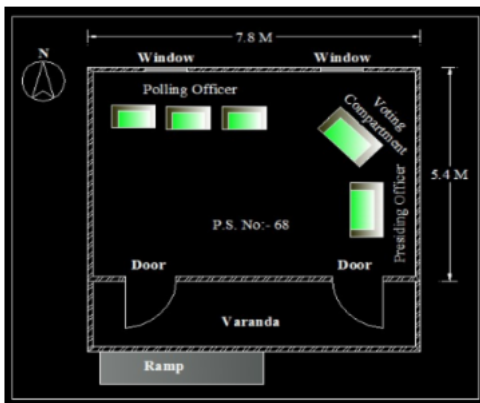

নিৰ্বাচক পঞ্জীয়ন বিষয়াৰ স্বাক্ষৰ

Nazri Naksha

Google Map View

Polling Station Building Front View

ভোটগ্ৰহন কেন্দ্ৰৰ সন্মুখৰ দৃশ্য

Cad View

Key MAP View

1 নাম : দেবনী চৰৰ স্বামীৰ নাম: বাৰ চৰৰ ঘৰ নং : 1 বয়স : 55 লিঙ্গ : মহিলা	FHG6434577 ফটো উপলব্ধ	2 নাম : অজয় চৰৰ পিতাৰ নাম: বাৰ চৰৰ ঘৰ নং : 1 বয়স : 33 লিঙ্গ : পুৰুষ	FHG0127985 ফটো উপলব্ধ	3 নাম : ললিত চৰৰ মাতৃৰ নাম: দেবনী চৰৰ ঘৰ নং : 1 বয়স : 32 লিঙ্গ : পুৰুষ	OZQ0118513 ফটো উপলব্ধ
4 নাম : নেহা চৰৰ স্বামীৰ নাম: অজয় চৰৰ ঘৰ নং : 1 বয়স : 29 লিঙ্গ : মহিলা	FHG0128207 ফটো উপলব্ধ	S2 5 নাম : কাজল মল্লিক পিতাৰ নাম: অজয় মল্লিক ঘৰ নং : 01 বয়স : 24 লিঙ্গ : মহিলা	FHG0378992 ফটো উপলব্ধ	6 নাম : দেবৰাজ গৌৱালা পিতাৰ নাম: বাৰ্জেশ গৌৱালা ঘৰ নং : 2 বয়স : 50 লিঙ্গ : পুৰুষ	FHG6434602 ফটো উপলব্ধ
7 নাম : অনীতা ৰাও দাস পিতাৰ নাম: কৃষ্ণ ৰৌ ঘৰ নং : 02 বয়স : 32 লিঙ্গ : মহিলা	FHG0277418 ফটো উপলব্ধ	8 নাম : লীলা গৌৱালা স্বামীৰ নাম: দেবৰাজ গৌৱালা ঘৰ নং : 2 বয়স : 31 লিঙ্গ : মহিলা	OZQ0092965 ফটো উপলব্ধ	9 নাম : গমা গৌৱালা স্বামীৰ নাম: মুক্তা গৌৱালা ঘৰ নং : 0 বয়স : 50 লিঙ্গ : মহিলা	FHG6434624 ফটো উপলব্ধ
10 নাম : সাবিত্ৰী তছা স্বামীৰ নাম: মূৰুলী তাছা ঘৰ নং : 8 বয়স : 60 লিঙ্গ : মহিলা	FHG6434646 ফটো উপলব্ধ	11 নাম : অমৃত তাচু পিতাৰ নাম: মূৰুলী তাচা ঘৰ নং : 8 বয়স : 38 লিঙ্গ : পুৰুষ	FHG6442213 ফটো উপলব্ধ	12 নাম : কাজল তাঁতি তাচা স্বামীৰ নাম: অমৃত তাচা ঘৰ নং : 8 বয়স : 34 লিঙ্গ : মহিলা	FHG0343657 ফটো উপলব্ধ
13 নাম : সঞ্জীৱ তছা পিতাৰ নাম: মূৰুলী তাচা ঘৰ নং : 8 বয়স : 34 লিঙ্গ : পুৰুষ	FHG1355153 ফটো উপলব্ধ	14 নাম : মৃদসিতা চুড়ী স্বামীৰ নাম: সঞ্জীৱ তাচা ঘৰ নং : 8 বয়স : 31 লিঙ্গ : মহিলা	FHG0232876 ফটো উপলব্ধ	15 নাম : ভৰত তাছা পিতাৰ নাম: বুধীয়া তাচা ঘৰ নং : 5 বয়স : 65 লিঙ্গ : পুৰুষ	FHG6434657 ফটো উপলব্ধ
16 নাম : চকিলা তাছা স্বামীৰ নাম: ভৰত তাছা ঘৰ নং : 5 বয়স : 57 লিঙ্গ : মহিলা	FHG6434668 ফটো উপলব্ধ	17 নাম : দিলীপ তাচা পিতাৰ নাম: ভৰত তাচা ঘৰ নং : 5 বয়স : 29 লিঙ্গ : পুৰুষ	FHG0235028 ফটো উপলব্ধ	18 নাম : ৰনিমা ৰাজপুত তছা স্বামীৰ নাম: দিলীপ তাচা ঘৰ নং : 5 বয়স : 27 লিঙ্গ : মহিলা	OZQ0097121 ফটো উপলব্ধ
19 নাম : ভদ্রাৰী তাস স্বামীৰ নাম: ৰামেশ্বৰ তাছা ঘৰ নং : 5 বয়স : 40 লিঙ্গ : মহিলা	FHG6434680 ফটো উপলব্ধ	20 নাম : মহেশ্বৰ গৌৱালা পিতাৰ নাম: বিশ্ব গৌৱালা ঘৰ নং : 9 বয়স : 55 লিঙ্গ : পুৰুষ	FHG6434691 ফটো উপলব্ধ	21 নাম : চান্দ গৌৱালা স্বামীৰ নাম: মহেশ্বৰ গৌৱালা ঘৰ নং : 9 বয়স : 45 লিঙ্গ : মহিলা	FHG6434704 ফটো উপলব্ধ
22 নাম : উপেন চৰৰ পিতাৰ নাম: কৃত্ত চৰৰ ঘৰ নং : 8 বয়স : 50 লিঙ্গ : পুৰুষ	FHG6434715 ফটো উপলব্ধ	23 নাম : বিনতি চৰৰ পিতাৰ নাম: কৃত্ত চৰৰ ঘৰ নং : 8 বয়স : 45 লিঙ্গ : মহিলা	FHG6434737 ফটো উপলব্ধ	E 24 নাম : নাৰায়ণ গৌৱালা পিতাৰ নাম: গণেশ গৌৱালা ঘৰ নং : 8 বয়স : 62 লিঙ্গ : পুৰুষ	FHG6434748 ফটো উপলব্ধ
25 নাম : জামা গৌৱালা স্বামীৰ নাম: নাৰায়ণ গৌৱালা ঘৰ নং : 9 বয়স : 55 লিঙ্গ : মহিলা	FHG6434759 ফটো উপলব্ধ	26 নাম : আনন্দ গৌৱালা পিতাৰ নাম: নাৰায়ণ গৌৱালা ঘৰ নং : 9 বয়স : 38 লিঙ্গ : পুৰুষ	FHG6434760 ফটো উপলব্ধ	27 নাম : বিনিতা গৌৱালা পিতাৰ নাম: মহেশ্বৰ গৌৱালা ঘৰ নং : 09 বয়স : 23 লিঙ্গ : মহিলা	FHG0358747 ফটো উপলব্ধ
28 নাম : চুমি গুৱালা স্বামীৰ নাম: গণেশ গুৱালা ঘৰ নং : 10 বয়স : 65 লিঙ্গ : মহিলা	FHG6434771 ফটো উপলব্ধ	29 নাম : দীপক গৌৱালা পিতাৰ নাম: গণেশ গৌৱালা ঘৰ নং : 10 বয়স : 48 লিঙ্গ : পুৰুষ	FHG6434782 ফটো উপলব্ধ	30 নাম : দেব গুৱালা পিতাৰ নাম: গণেশ গুৱালা ঘৰ নং : 10 বয়স : 42 লিঙ্গ : পুৰুষ	FHG6434806 ফটো উপলব্ধ