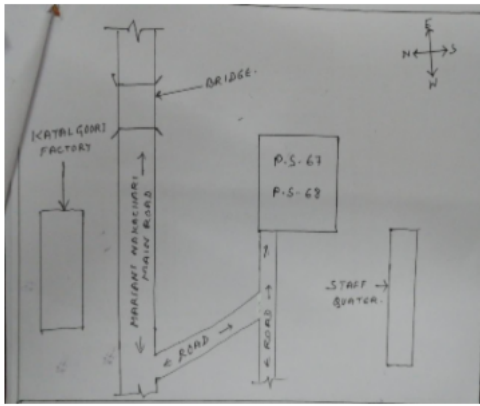

Nazri Naksha