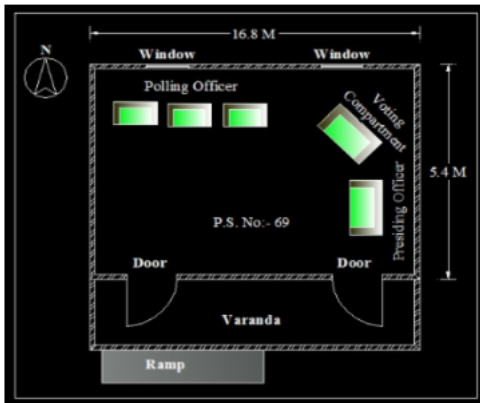

নিৰ্বাচক পঞ্জীয়ন বিষয়াৰ স্বাক্ষৰ

Nazri Naksha

Google Map View

Polling Station Building Front View

ভোটগ্ৰহন কেন্দ্ৰৰ সন্মুখৰ দৃশ্য

Cad View

Key MAP View

1 নাম : অশোক উৰাং পিতাৰ নাম: আজাৰ উৰাং ঘৰ নং : 1 বয়স : 50 লিঙ্গ : পুৰুষ	FHG6534583 ফটো উপলব্ধ	2 নাম : ববী উৰাং স্বামীৰ নাম: অশোক উৰাং ঘৰ নং : 1 বয়স : 49 লিঙ্গ : মহিলা	FHG6534594 ফটো উপলব্ধ	3 নাম : দ্বীপ উৰাং পিতাৰ নাম: আজাৰ উৰাং ঘৰ নং : 1 বয়স : 44 লিঙ্গ : পুৰুষ	FHG6534607 ফটো উপলব্ধ
4 নাম : চাল উৰাং স্বামীৰ নাম: দ্বীপ উৰাং ঘৰ নং : 1 বয়স : 35 লিঙ্গ : মহিলা	FHG0440289 ফটো উপলব্ধ	5 নাম : মনোজ খাডিয়া পিতাৰ নাম: চকুৰী খাডিয়া ঘৰ নং : 1ক বয়স : 53 লিঙ্গ : পুৰুষ	FHG6534618 ফটো উপলব্ধ	6 নাম : সীতা খাডিয়া স্বামীৰ নাম: মনোজ খাডিয়া ঘৰ নং : 1ক বয়স : 46 লিঙ্গ : মহিলা	FHG6534629 ফটো উপলব্ধ
7 নাম : নকুল শাহ পিতাৰ নাম: গন্দৰা শাহ ঘৰ নং : 2 বয়স : 58 লিঙ্গ : পুৰুষ	FHG6534630 ফটো উপলব্ধ	8 নাম : সাবিত্ৰী শাহ স্বামীৰ নাম: নকুল শাহ ঘৰ নং : 2 বয়স : 55 লিঙ্গ : মহিলা	FHG6534641 ফটো উপলব্ধ	9 নাম : অনিতা ওৰাং স্বামীৰ নাম: চামলাল ওৰাং ঘৰ নং : 2 বয়স : 33 লিঙ্গ : মহিলা	FHG0268508 ফটো উপলব্ধ
10 নাম : আনন্দ শাহ পিতাৰ নাম: নকুল শাহ ঘৰ নং : 2 বয়স : 30 লিঙ্গ : পুৰুষ	FHG0277095 ফটো উপলব্ধ	11 নাম : পিংকি খাৰিয়া মাতৃৰ নাম: লগন খাৰিয়া ঘৰ নং : 02 বয়স : 29 লিঙ্গ : মহিলা	FHG0263582 ফটো উপলব্ধ	12 নাম : মনজু ওৰাং পিতাৰ নাম: বাধা ওৰাং ঘৰ নং : 2 বয়স : 29 লিঙ্গ : মহিলা	FHG0268557 ফটো উপলব্ধ
13 নাম : শান্তি চাহ স্বামীৰ নাম: আনন্দ চাহ ঘৰ নং : 2 বয়স : 27 লিঙ্গ : মহিলা	FHG1391374 ফটো উপলব্ধ	14 নাম : লখন খাৰিয়া পিতাৰ নাম: বামচান খাৰিয়া ঘৰ নং : 2ক বয়স : 55 লিঙ্গ : পুৰুষ	FHG6534663 ফটো উপলব্ধ	15 নাম : লগন খাৰিয়া স্বামীৰ নাম: লক্ষ্মণ খাডিয়া ঘৰ নং : 2ক বয়স : 54 লিঙ্গ : মহিলা	FHG6534674 ফটো উপলব্ধ
16 নাম : জাগো ওৰাং স্বামীৰ নাম: মংচাৰ ওৰাং ঘৰ নং : 3 বয়স : 75 লিঙ্গ : মহিলা	FHG6534685 ফটো উপলব্ধ	17 নাম : মঞ্জুচ উৰাং পিতাৰ নাম: মনিচৰ উৰাং ঘৰ নং : 3 বয়স : 47 লিঙ্গ : পুৰুষ	FHG6534696 ফটো উপলব্ধ	18 নাম : জোতি উৰাং স্বামীৰ নাম: সজয় উৰাং ঘৰ নং : 3 বয়স : 47 লিঙ্গ : মহিলা	FHG6534709 ফটো উপলব্ধ
19 নাম : গাংগী উৰাং স্বামীৰ নাম: ইমিল উৰাং ঘৰ নং : 3ক বয়স : 54 লিঙ্গ : মহিলা	FHG6534721 ফটো উপলব্ধ	20 নাম : ইমিল উৰাং পিতাৰ নাম: ঘাচায়া উৰাং ঘৰ নং : 3ক বয়স : 51 লিঙ্গ : পুৰুষ	FHG6534710 ফটো উপলব্ধ	21 নাম : বেল উৰাং পিতাৰ নাম: বামধন উৰাং ঘৰ নং : 8 বয়স : 48 লিঙ্গ : মহিলা	FHG6534765 ফটো উপলব্ধ
22 নাম : আকাশ উৰাং পিতাৰ নাম: বামধন উৰাং ঘৰ নং : 8 বয়স : 43 লিঙ্গ : পুৰুষ	FHG6534754 ফটো উপলব্ধ	23 নাম : কাৰ্তিক উৰাং পিতাৰ নাম: মনিচৰ উৰাং ঘৰ নং : 8ক বয়স : 55 লিঙ্গ : পুৰুষ	FHG6534776 ফটো উপলব্ধ	24 নাম : আসামবত্ৰী উৰাং স্বামীৰ নাম: কাৰ্তিক উৰাং ঘৰ নং : 8ক বয়স : 54 লিঙ্গ : মহিলা	FHG6534787 ফটো উপলব্ধ
25 নাম : সুৰেশ উৰাং পিতাৰ নাম: কাৰ্তিক উৰাং ঘৰ নং : 8ক বয়স : 34 লিঙ্গ : পুৰুষ	FHG6534798 ফটো উপলব্ধ	26 নাম : কৰমী খাডিয়া পিতাৰ নাম: বামধন উৰাং ঘৰ নং : 5 বয়স : 79 লিঙ্গ : মহিলা	FHG6534812 ফটো উপলব্ধ	#2 27 নাম : যোচেফ খাডিয়া পিতাৰ নাম: বামচৰণ খাডিয়া ঘৰ নং : 5 বয়স : 48 লিঙ্গ : পুৰুষ	FHG6534823 ফটো উপলব্ধ
28 নাম : বিন্দু খাৰিয়া স্বামীৰ নাম: জোচেফ খাডিয়া ঘৰ নং : 5 বয়স : 46 লিঙ্গ : মহিলা	FHG6534834 ফটো উপলব্ধ	29 নাম : সজন খাৰিয়া পিতাৰ নাম: বামচান খাৰিয়া ঘৰ নং : 5 বয়স : 45 লিঙ্গ : পুৰুষ	FHG6534845 ফটো উপলব্ধ	30 নাম : মঞ্জু খাডিয়া পিতাৰ নাম: বামচৰণ খাডিয়া ঘৰ নং : 5 বয়স : 39 লিঙ্গ : মহিলা	FHG6534856 ফটো উপলব্ধ