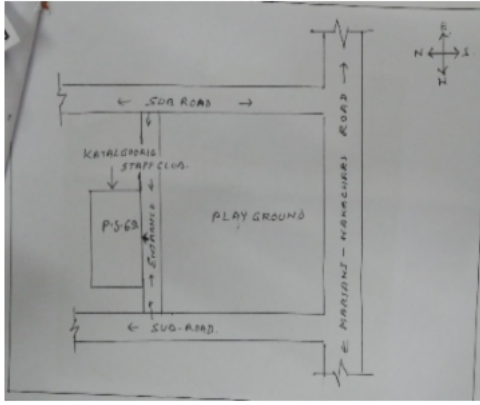

Nazri Naksha