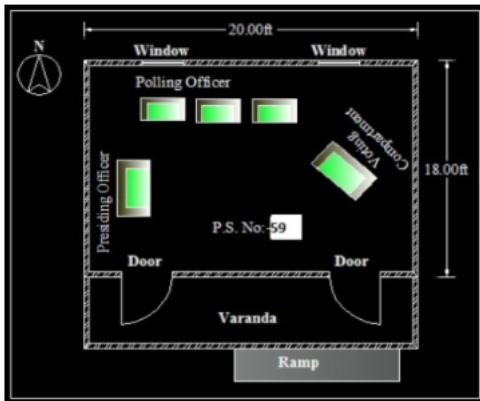

নিৰ্বাচক পঞ্জীয়ন বিষয়াৰ স্বাক্ষৰ

Nazri Naksha

Google Map View

Polling Station Building Front View

ভোটগ্ৰহন কেন্দ্ৰৰ সন্মুখৰ দৃশ্য

Cad View

Key MAP View

বিধানসভা সমষ্টিৰ নম্বৰ আৰু নাম : 101-মৰিয়নী  
অংশৰ নম্বৰ আৰু নাম : 1-কটিকুছীয়া(দ-গুৱাল গাওঁ)