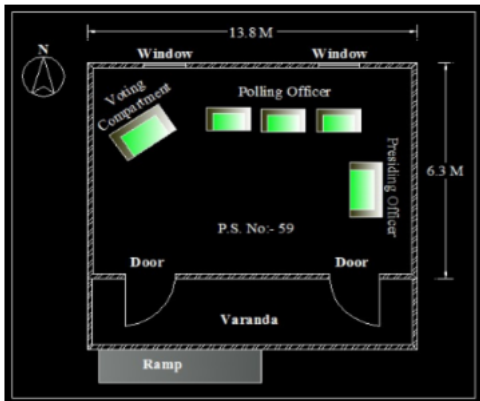

নিৰ্বাচক পঞ্জীয়ন বিষয়াৰ স্বাক্ষৰ

Nazri Naksha

Google Map View

Polling Station Building Front View

ভোটগ্ৰহন কেন্দ্ৰৰ সন্মুখৰ দৃশ্য

Cad View

Key MAP View

1 নাম : পূৰ্ণা চুতীয়া স্বামীৰ নাম: দেব চুতীয়া ঘৰ নং : ১ বয়স : 80 লিঙ্গ : মহিলা	FHG5534565 ফটো উপলব্ধ	2 নাম : অঞ্জনা চুতীয়া পিতাৰ নাম: দেব চুতীয়া ঘৰ নং : ১ বয়স : 48 লিঙ্গ : মহিলা	FHG5534576 ফটো উপলব্ধ	3 নাম : স্নোতস্বিনী শইকীয়া পিতাৰ নাম: দ্বিজেন কুমাৰ শইকীয়া ঘৰ নং : ১ বয়স : 23 লিঙ্গ : মহিলা	FHG0346932 ফটো উপলব্ধ
4 নাম : লীলা বাম চুতীয়া পিতাৰ নাম: ধৰ্মেশ্বৰ চুতীয়া ঘৰ নং : ১ক বয়স : 75 লিঙ্গ : পুৰুষ	FHG5534587 ফটো উপলব্ধ	5 নাম : অৰনীমা নেওগ স্বামীৰ নাম: লীলাবাম চুতীয়া ঘৰ নং : ১ক বয়স : 70 লিঙ্গ : মহিলা	FHG5534598 ফটো উপলব্ধ	6 নাম : মন্তী চুতীয়া পিতাৰ নাম: লীলা চুতীয়া ঘৰ নং : ১ক বয়স : 40 লিঙ্গ : মহিলা	FHG5534601 ফটো উপলব্ধ
7 নাম : গৌৰৱ চুতীয়া পিতাৰ নাম: লীলা চুতীয়া ঘৰ নং : ১ক বয়স : 34 লিঙ্গ : পুৰুষ	FHG5534612 ফটো উপলব্ধ	# 8 নাম : স্কীৰোদ চেতিয়া পিতাৰ নাম: মহেন্দ্ৰ নাথ চুতীয়া ঘৰ নং : ২ বয়স : 51 লিঙ্গ : পুৰুষ	FHG5534634 ফটো উপলব্ধ	9 নাম : অৰ্চনা হাজৰীকা স্বামীৰ নাম: নীলমনি চেতিয়া ঘৰ নং : ২ বয়স : 50 লিঙ্গ : মহিলা	FHG5534623 ফটো উপলব্ধ
10 নাম : মেঘালী চেতিয়া স্বামীৰ নাম: স্কীৰোদ চেতিয়া ঘৰ নং : ২ বয়স : 45 লিঙ্গ : মহিলা	FHG5534656 ফটো উপলব্ধ	11 নাম : নীলমনি চেতিয়া পিতাৰ নাম: মহেন্দ্ৰ নাথ চেতিয়া ঘৰ নং : ২ বয়স : 45 লিঙ্গ : পুৰুষ	FHG5534645 ফটো উপলব্ধ	12 নাম : নম্বতা চেতিয়া পিতাৰ নাম: স্কীৰোদ চেতিয়া . ঘৰ নং : ২ বয়স : 19 লিঙ্গ : মহিলা	OZQ0118844 ফটো উপলব্ধ
13 নাম : কুসুম গগৈ স্বামীৰ নাম: গোপাল গগৈ ঘৰ নং : ৩ বয়স : 53 লিঙ্গ : মহিলা	FHG5534678 ফটো উপলব্ধ	14 নাম : কমলেশ্বৰী গগৈ স্বামীৰ নাম: পদ্ম গগৈ ঘৰ নং : ৪ বয়স : 78 লিঙ্গ : মহিলা	FHG5534689 ফটো উপলব্ধ	15 নাম : টুটুল গগৈ পিতাৰ নাম: পদ্ম গগৈ ঘৰ নং : ৪ বয়স : 51 লিঙ্গ : পুৰুষ	FHG5534690 ফটো উপলব্ধ
S 16 নাম : প্ৰকাশ গগৈ পিতাৰ নাম: পদ্ম গগৈ ঘৰ নং : ৪ বয়স : 49 লিঙ্গ : পুৰুষ	FHG5534703 ফটো উপলব্ধ	S 17 নাম : সীতা গগৈ পিতাৰ নাম: প্ৰকাশ গগৈ ঘৰ নং : ৪ বয়স : 126 লিঙ্গ : মহিলা	FHG5544036 ফটো উপলব্ধ	18 নাম : বৰ্ণালী শইকীয়া গগৈ স্বামীৰ নাম: টুটুল গগৈ ঘৰ নং : ৪ বয়স : 37 লিঙ্গ : মহিলা	FHG5534725 ফটো উপলব্ধ
E 19 নাম : পুষ্প বৰা স্বামীৰ নাম: ভীমেশ্বৰ বৰা ঘৰ নং : ৫ বয়স : 75 লিঙ্গ : মহিলা	FHG5534758 ফটো উপলব্ধ	20 নাম : মুকুল বৰা পিতাৰ নাম: সভাবাম বৰা ঘৰ নং : ৫ বয়স : 56 লিঙ্গ : পুৰুষ	FHG5534770 ফটো উপলব্ধ	21 নাম : চেনেহী বৰা স্বামীৰ নাম: নন্দ বৰা ঘৰ নং : ৫ বয়স : 50 লিঙ্গ : মহিলা	FHG5534781 ফটো উপলব্ধ
22 নাম : মেনকা বৰা স্বামীৰ নাম: মুকুল বৰা ঘৰ নং : ৫ বয়স : 49 লিঙ্গ : মহিলা	FHG5534736 ফটো উপলব্ধ	23 নাম : চিত্ৰ কমল বড়া পিতাৰ নাম: নন্দ বড়া ঘৰ নং : ৫ বয়স : 44 লিঙ্গ : পুৰুষ	FHG5534792 ফটো উপলব্ধ	24 নাম : জুম দলে বৰা স্বামীৰ নাম: প্ৰবাল বৰা ঘৰ নং : 5 বয়স : 43 লিঙ্গ : মহিলা	OZQ0077131 ফটো উপলব্ধ
25 নাম : প্ৰভাকৰ বড়া পিতাৰ নাম: নন্দ বড়া ঘৰ নং : ৫ বয়স : 40 লিঙ্গ : পুৰুষ	FHG5534816 ফটো উপলব্ধ	26 নাম : প্ৰবাল বড়া পিতাৰ নাম: নন্দ বড়া ঘৰ নং : ৫ বয়স : 40 লিঙ্গ : পুৰুষ	FHG5534805 ফটো উপলব্ধ	27 নাম : মমী ৰাজখোৱা বৰা স্বামীৰ নাম: প্ৰভাকৰ বৰা ঘৰ নং : ৫ বয়স : 39 লিঙ্গ : মহিলা	FHG0076513 ফটো উপলব্ধ
28 নাম : সুৰজীৎ বড়া পিতাৰ নাম: ভীমেশ্বৰ বৰা ঘৰ নং : ৫ বয়স : 36 লিঙ্গ : পুৰুষ	FHG5534827 ফটো উপলব্ধ	29 নাম : নয়না বৰা অন্যান্য: অচ্যুত শইকীয়া ঘৰ নং : ৫ বয়স : 32 লিঙ্গ : মহিলা	FHG5544047 ফটো উপলব্ধ	30 নাম : মৃদসিমতা বড়া পিতাৰ নাম: মুকুল বড়া ঘৰ নং : 5 বয়স : 19 লিঙ্গ : মহিলা	OZQ0074914 ফটো উপলব্ধ