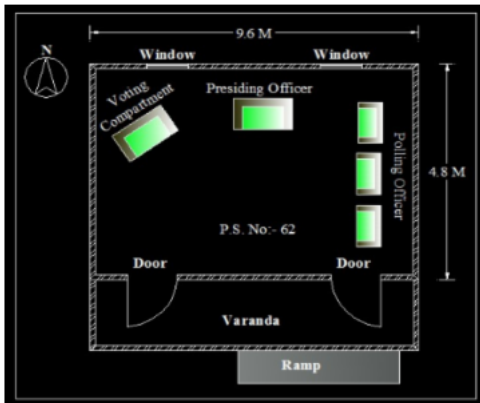

নিৰ্বাচক পঞ্জীয়ন বিষয়াৰ স্বাক্ষৰ

Nazri Naksha

Google Map View

Polling Station Building Front View

ভোটগ্ৰহন কেন্দ্ৰৰ সন্মুখৰ দৃশ্য

Cad View

Key MAP View

R	1	FHG0236760
নাম : মামনী কুমী স্বামীৰ নাম : অৰুণ কুমী ঘৰ নং : ১৫ বয়স : ৩৫ লিঙ্গ : মহিলা		
ফটো উপলব্ধ		