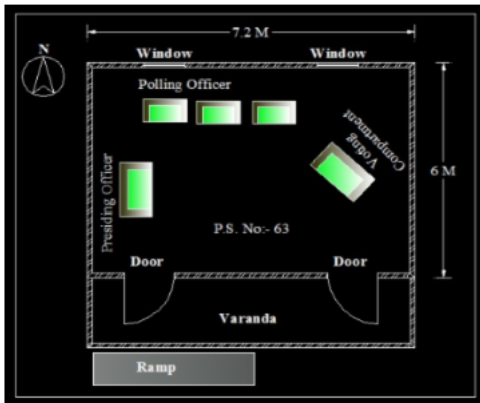

নিৰ্বাচক পঞ্জীয়ন বিষয়াৰ স্বাক্ষৰ

Nazri Naksha

Google Map View

Polling Station Building Front View

ভোটগ্রহন কেন্দ্ৰৰ সন্মুখৰ দৃশ্য

Cad View

Key MAP View

1 নাম : অজিত আগেৰীয়া পিতাৰ নাম: লক্ষণ আগেৰীয়া ঘৰ নং : 1 বয়স : 49 লিঙ্গ : পুৰুষ	FHG5934576 ফটো উপলব্ধ	2 নাম : বাধিকা আগেৰীয়া স্বামীৰ নাম: অজিত আগেৰীয়া ঘৰ নং : 1 বয়স : 39 লিঙ্গ : মহিলা	FHG5934598 ফটো উপলব্ধ	3 নাম : পুষ্প আগেৰীয়া স্বামীৰ নাম: চুকুলো আগেৰীয়া ঘৰ নং : 1 বয়স : 38 লিঙ্গ : মহিলা	FHG5934601 ফটো উপলব্ধ
4 নাম : লক্ষীন্দ্র নায়ক পিতাৰ নাম: কিশোৰ নায়ক ঘৰ নং : 2 বয়স : 50 লিঙ্গ : পুৰুষ	FHG5934612 ফটো উপলব্ধ	5 নাম : পদ্মা নায়ক স্বামীৰ নাম: লক্ষীন্দ্র নায়ক ঘৰ নং : 2 বয়স : 45 লিঙ্গ : মহিলা	FHG5934623 ফটো উপলব্ধ	6 নাম : দীপক নায়ক পিতাৰ নাম: লক্ষীন্দ্র নায়ক ঘৰ নং : 2 বয়স : 23 লিঙ্গ : পুৰুষ	FHG0322313 ফটো উপলব্ধ
7 নাম : পদুম নায়ক পিতাৰ নাম: লক্ষীন্দ্র নায়ক ঘৰ নং : 2 বয়স : 21 লিঙ্গ : পুৰুষ	OZQ0002394 ফটো উপলব্ধ	8 নাম : নবতি কৰ্মকাৰ নায়ক স্বামীৰ নাম: পদুম নায়ক ঘৰ নং : 2 বয়স : 20 লিঙ্গ : মহিলা	OZQ0065409 ফটো উপলব্ধ	9 নাম : বিলশ্বৰী কুম্বী স্বামীৰ নাম: বধুবীৰ কুম্বী ঘৰ নং : 9 বয়স : 69 লিঙ্গ : মহিলা	FHG5934656 ফটো উপলব্ধ
10 নাম : দীননাথ আগেৰীয়া পিতাৰ নাম: গৌৰীশংকৰ আগেৰীয়া ঘৰ নং : 8 বয়স : 45 লিঙ্গ : পুৰুষ	FHG5934678 ফটো উপলব্ধ	11 নাম : ঋষিনাথ আগেৰীয়া পিতাৰ নাম: গৌৰীশংকৰ আগেৰীয়া ঘৰ নং : 8 বয়স : 43 লিঙ্গ : পুৰুষ	FHG5934689 ফটো উপলব্ধ	12 নাম : কৃষ্ণধৰ আগেৰীয়া পিতাৰ নাম: গৌৰীশংকৰ আগেৰীয়া ঘৰ নং : 8 বয়স : 39 লিঙ্গ : পুৰুষ	FHG5934690 ফটো উপলব্ধ
13 নাম : উমেশ কুম্বী পিতাৰ নাম: মগেন্দ্র কুম্বী ঘৰ নং : 8 বয়স : 33 লিঙ্গ : পুৰুষ	FHG5942096 ফটো উপলব্ধ	14 নাম : ককিলা আগেৰিয়া স্বামীৰ নাম: দীননাথ আগেৰিয়া ঘৰ নং : 8 বয়স : 31 লিঙ্গ : মহিলা	FHG0144253 ফটো উপলব্ধ	15 নাম : কাণু কুম্বী পিতাৰ নাম: চাকৰা কুম্বী ঘৰ নং : 5 বয়স : 54 লিঙ্গ : পুৰুষ	FHG5934703 ফটো উপলব্ধ
16 নাম : শুকৰমনি কুম্বী স্বামীৰ নাম: কানু কুম্বী ঘৰ নং : 5 বয়স : 52 লিঙ্গ : মহিলা	FHG5934714 ফটো উপলব্ধ	17 নাম : হেনা কুম্বী পিতাৰ নাম: কানু কুম্বী ঘৰ নং : 5 বয়স : 24 লিঙ্গ : মহিলা	FHG0332858 ফটো উপলব্ধ	18 নাম : মনজ কুম্বী পিতাৰ নাম: কানু কুম্বী ঘৰ নং : 5 বয়স : 23 লিঙ্গ : পুৰুষ	FHG0355743 ফটো উপলব্ধ
19 নাম : বঘ কুম্বী পিতাৰ নাম: লক্ষীৰাম কুম্বী ঘৰ নং : 6 বয়স : 59 লিঙ্গ : পুৰুষ	FHG5934725 ফটো উপলব্ধ	20 নাম : বেখা কুম্বী স্বামীৰ নাম: বঘ কুম্বী ঘৰ নং : 6 বয়স : 52 লিঙ্গ : মহিলা	FHG5934736 ফটো উপলব্ধ	21 নাম : বৃপা কুম্বী পিতাৰ নাম: অজিত কুম্বী ঘৰ নং : 6 বয়স : 31 লিঙ্গ : মহিলা	FHG0143271 ফটো উপলব্ধ
22 নাম : পৰি কুম্বী পিতাৰ নাম: অজিত কুম্বী ঘৰ নং : 6 বয়স : 25 লিঙ্গ : মহিলা	FHG0277632 ফটো উপলব্ধ	23 নাম : মহেন্দ্র কুম্বী পিতাৰ নাম: ঘনশ্যাম কুম্বী ঘৰ নং : 8 বয়স : 69 লিঙ্গ : পুৰুষ	FHG5934770 ফটো উপলব্ধ	24 নাম : চুকপ্ৰভা কুম্বী স্বামীৰ নাম: মহেন্দ্র কুম্বী ঘৰ নং : 8 বয়স : 64 লিঙ্গ : মহিলা	FHG5934781 ফটো উপলব্ধ
25 নাম : বাচমনি কুম্বী পিতাৰ নাম: ঘনশ্যাম কুম্বী ঘৰ নং : 8 বয়স : 60 লিঙ্গ : মহিলা	FHG5934792 ফটো উপলব্ধ	26 নাম : মীনা কুম্বী স্বামীৰ নাম: দিতুল কুম্বী ঘৰ নং : 8 বয়স : 41 লিঙ্গ : মহিলা	FHG0185876 ফটো উপলব্ধ	27 নাম : দিতুল কুম্বী পিতাৰ নাম: মহেন্দ্র কুম্বী ঘৰ নং : 8 বয়স : 39 লিঙ্গ : পুৰুষ	FHG5934805 ফটো উপলব্ধ
28 নাম : নুমলী কুম্বী মাতৃৰ নাম: ৰীশমনি কুম্বী ঘৰ নং : 8 বয়স : 31 লিঙ্গ : মহিলা	FHG5941957 ফটো উপলব্ধ	29 নাম : বিটল আগেৰীয়া পিতাৰ নাম: দুৰ্গাধৰ আগেৰীয়া ঘৰ নং : 8 বয়স : 38 লিঙ্গ : পুৰুষ	FHG5934827 ফটো উপলব্ধ	30 নাম : জহৰলাল মাহাত পিতাৰ নাম: চামলাল মাহাত ঘৰ নং : 10 বয়স : 62 লিঙ্গ : পুৰুষ	FHG5934861 ফটো উপলব্ধ