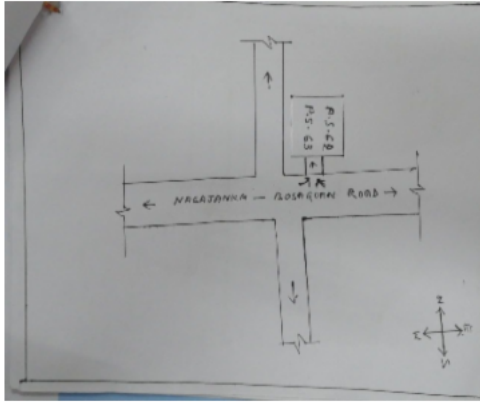

Nazri Naksha