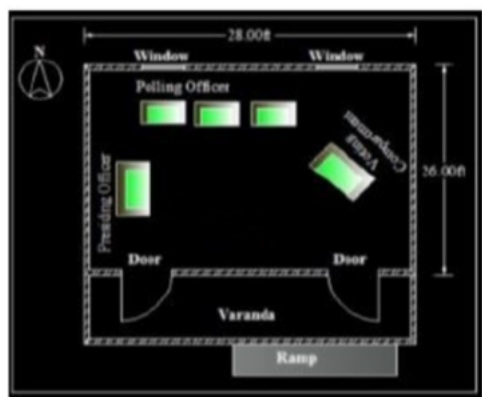

নিৰ্বাচক পঞ্জীয়ন বিষয়াৰ স্বাক্ষৰ

Nazri Naksha

Google Map View

Polling Station Building Front View

ভোটগ্ৰহন কেন্দ্ৰৰ সন্মুখৰ দৃশ্য

Cad View

Key MAP View

1 নাম : বিশাল লাক্ৰা পিতাৰ নাম: আজিত লাক্ৰা ঘৰ নং : ১৮ বয়স : 33 লিঙ্গ : পুৰুষ	OZQ0110726 ফটো উপলব্ধ	2 নাম : দেবেন কুৰ্মী পিতাৰ নাম: বামলাল কুৰ্মী ঘৰ নং : ৫৬ বয়স : 53 লিঙ্গ : পুৰুষ	FHG5936696 ফটো উপলব্ধ	3 নাম : মল্লিকা কুৰ্মী স্বামীৰ নাম: দেবেন কুৰ্মী ঘৰ নং : ৫৬ বয়স : 50 লিঙ্গ : মহিলা	FHG5936709 ফটো উপলব্ধ
4 নাম : সুনিতা ভূমিজ স্বামীৰ নাম: বাজু ভূমিজ ঘৰ নং : 56 বয়স : 26 লিঙ্গ : মহিলা	FHG0301382 ফটো উপলব্ধ	5 নাম : বামলাল কুৰ্মী পিতাৰ নাম: মহনা কুৰ্মী ঘৰ নং : ৫৬ক বয়স : 82 লিঙ্গ : পুৰুষ	FHG5936710 ফটো উপলব্ধ	E 6 নাম : বীনা কুৰ্মী স্বামীৰ নাম: বামলাল কুৰ্মী ঘৰ নং : ৫৬ক বয়স : 80 লিঙ্গ : মহিলা	FHG5936721 ফটো উপলব্ধ
7 নাম : ভাৰতী চাহ স্বামীৰ নাম: শ্ৰমা চাহ ঘৰ নং : ৫৭ বয়স : 70 লিঙ্গ : মহিলা	FHG5936765 ফটো উপলব্ধ	8 নাম : যোগেন চাহ পিতাৰ নাম: নিলকন্ঠ চাহ ঘৰ নং : ৫৭ বয়স : 68 লিঙ্গ : পুৰুষ	FHG5936732 ফটো উপলব্ধ	9 নাম : চুকী চাহ স্বামীৰ নাম: যোগেন চাহ ঘৰ নং : ৫৭ বয়স : 62 লিঙ্গ : মহিলা	FHG5936743 ফটো উপলব্ধ
10 নাম : অনিল চাহ পিতাৰ নাম: যোগেন চাহ ঘৰ নং : ৫৭ বয়স : 43 লিঙ্গ : পুৰুষ	FHG5936754 ফটো উপলব্ধ	11 নাম : বাজু চাহ পিতাৰ নাম: মহেশ চাহ ঘৰ নং : ৫৭ বয়স : 43 লিঙ্গ : মহিলা	FHG0096602 ফটো উপলব্ধ	12 নাম : অমৃত চাহ পিতাৰ নাম: যোগেন চাহ ঘৰ নং : ৫৭ বয়স : 38 লিঙ্গ : পুৰুষ	FHG0096461 ফটো উপলব্ধ
13 নাম : মাধৱী চাহ স্বামীৰ নাম: অমৃত চাহ ঘৰ নং : ৫৭ বয়স : 27 লিঙ্গ : মহিলা	FHG0097303 ফটো উপলব্ধ	14 নাম : জীত চাহ পিতাৰ নাম: অনীল চাহ ঘৰ নং : 57 বয়স : 22 লিঙ্গ : পুৰুষ	FHG1390780 ফটো উপলব্ধ	15 নাম : কিশোৰ তাঁতী পিতাৰ নাম: সোনাধৰ তাঁতী ঘৰ নং : ৫৮ বয়স : 49 লিঙ্গ : পুৰুষ	FHG5936798 ফটো উপলব্ধ
16 নাম : সৰস্বতী ভূমিজ স্বামীৰ নাম: লক্ষীন্দৰ ভূমিজ ঘৰ নং : ৫৯ বয়স : 65 লিঙ্গ : মহিলা	FHG5936801 ফটো উপলব্ধ	17 নাম : হেৰালি ভূমিজ স্বামীৰ নাম: সিবা ভূমিজ ঘৰ নং : 59 বয়স : 26 লিঙ্গ : মহিলা	FHG0302315 ফটো উপলব্ধ	18 নাম : বদন গগৈ পিতাৰ নাম: বিষ্ণুৰাম গগৈ ঘৰ নং : ৬০ বয়স : 60 লিঙ্গ : পুৰুষ	FHG5936845 ফটো উপলব্ধ
19 নাম : কল্পনা গগৈ স্বামীৰ নাম: বদন গগৈ ঘৰ নং : ৬০ বয়স : 54 লিঙ্গ : মহিলা	FHG5936856 ফটো উপলব্ধ	20 নাম : ঋতুপৰ্ণা গগৈ পিতাৰ নাম: বদন গগৈ ঘৰ নং : 60 বয়স : 27 লিঙ্গ : মহিলা	FHG0360313 ফটো উপলব্ধ	21 নাম : ঋতুপৰ্ণা গগৈ পিতাৰ নাম: বদন ভূমিজ ঘৰ নং : 60 বয়স : 27 লিঙ্গ : মহিলা	FHG1390830 ফটো উপলব্ধ
22 নাম : বতীমণি তাঁতী স্বামীৰ নাম: দয়াৰাম তাঁতী ঘৰ নং : ৬২ বয়স : 53 লিঙ্গ : মহিলা	FHG5936890 ফটো উপলব্ধ	23 নাম : জগদীশ ৰবিদাস পিতাৰ নাম: ৰঙ্গো ৰবিদাস ঘৰ নং : ৬৩ বয়স : 65 লিঙ্গ : পুৰুষ	FHG5936903 ফটো উপলব্ধ	24 নাম : সত্য ভূমিজ পিতাৰ নাম: চুকদেব ভূমিজ ঘৰ নং : ৬৩ বয়স : 61 লিঙ্গ : মহিলা	FHG5936936 ফটো উপলব্ধ
25 নাম : মাখন ভূমিজ স্বামীৰ নাম: বসন্ত ভূমিজ ঘৰ নং : ৬৩ বয়স : 49 লিঙ্গ : মহিলা	FHG5936914 ফটো উপলব্ধ	26 নাম : প্ৰবীন ভূমিজ পিতাৰ নাম: বসন্ত ভূমিজ ঘৰ নং : 63 বয়স : 25 লিঙ্গ : পুৰুষ	FHG0269696 ফটো উপলব্ধ	27 নাম : সহদেব তাঁতী পিতাৰ নাম: গোবৰধন তাঁতী ঘৰ নং : ৬৪ বয়স : 63 লিঙ্গ : পুৰুষ	FHG5936947 ফটো উপলব্ধ
28 নাম : চাৰিনা তাঁতী স্বামীৰ নাম: আচন তাঁতী ঘৰ নং : 64 বয়স : 21 লিঙ্গ : মহিলা	OZQ0033365 ফটো উপলব্ধ	E 29 নাম : প্ৰেম তাঁতী পিতাৰ নাম: দেবেন তাঁতী ঘৰ নং : ৬৫ বয়স : 45 লিঙ্গ : পুৰুষ	FHG5936969 ফটো উপলব্ধ	30 নাম : মামনি তাঁতী স্বামীৰ নাম: প্ৰেম তাঁতী ঘৰ নং : ৬৫ বয়স : 42 লিঙ্গ : মহিলা	FHG5936970 ফটো উপলব্ধ