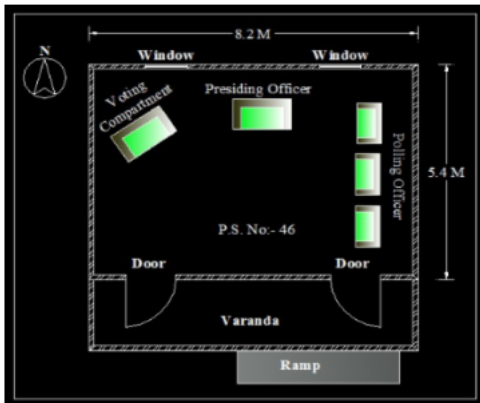

নিৰ্বাচক পঞ্জীয়ন বিষয়াৰ স্বাক্ষৰ

Nazri Naksha

Google Map View

Polling Station Building Front View

ভোটগ্ৰহন কেন্দ্ৰৰ সন্মুখৰ দৃশ্য

Cad View

Key MAP View

1	FHG4334570	ফটো উপলব্ধ	নাম : চেনেহী গগৈ স্বামীৰ নাম: অনিল গগৈ ঘৰ নং : ১ বয়স : 75 লিঙ্গ : মহিলা
2	FHG4334616	ফটো উপলব্ধ	নাম : কল্পনা গগৈ স্বামীৰ নাম: পুনা গগৈ ঘৰ নং : ১ বয়স : 48 লিঙ্গ : মহিলা
E	3	FHG4334581	নাম : ভুবন গগৈ পিতাৰ নাম: অনিল গগৈ ঘৰ নং : ১ বয়স : 45 লিঙ্গ : পুৰুষ
4	FHG4334592	ফটো উপলব্ধ	নাম : বনু গগৈ স্বামীৰ নাম: ভুবন গগৈ ঘৰ নং : ১ বয়স : 39 লিঙ্গ : মহিলা
5	FHG0443333	ফটো উপলব্ধ	নাম : মামু শইকীয়া গগৈ স্বামীৰ নাম: বিজিত গগৈ ঘৰ নং : ০১ বয়স : 27 লিঙ্গ : মহিলা
6	FHG0085563	ফটো উপলব্ধ	নাম : বিজিত গগৈ পিতাৰ নাম: পুনা গগৈ ঘৰ নং : ১ বয়স : 28 লিঙ্গ : পুৰুষ
7	FHG4334627	ফটো উপলব্ধ	নাম : পুনা গগৈ পিতাৰ নাম: অনিল গগৈ ঘৰ নং : ১ বয়স : 50 লিঙ্গ : পুৰুষ
8	FHG4334661	ফটো উপলব্ধ	নাম : দিপামনি গগৈ স্বামীৰ নাম: কিৰন গগৈ ঘৰ নং : ২ বয়স : 52 লিঙ্গ : মহিলা
9	FHG4334672	ফটো উপলব্ধ	নাম : ইন্দিৰা গগৈ কলিতা পিতাৰ নাম: কৃষ্ণ কলিতা ঘৰ নং : ২ বয়স : 39 লিঙ্গ : মহিলা
10	FHG0435321	ফটো উপলব্ধ	নাম : বিশাল গগৈ পিতাৰ নাম: কিৰণ গগৈ ঘৰ নং : ২ বয়স : 25 লিঙ্গ : পুৰুষ
11	FHG4334683	ফটো উপলব্ধ	নাম : কিৰন গগৈ পিতাৰ নাম: সোনেশ্বৰ গগৈ ঘৰ নং : ২ বয়স : 55 লিঙ্গ : পুৰুষ
12	FHG4334694	ফটো উপলব্ধ	নাম : অকন বনিয়া পিতাৰ নাম: সোনাৰী বনিয়া ঘৰ নং : ৩ বয়স : 72 লিঙ্গ : পুৰুষ
13	FHG4334707	ফটো উপলব্ধ	নাম : বেবি বনিয়া স্বামীৰ নাম: অকন বনিয়া ঘৰ নং : ৩ বয়স : 49 লিঙ্গ : মহিলা
14	FHG4340618	ফটো উপলব্ধ	নাম : ৰঞ্জিত বনিয়া পিতাৰ নাম: অকন বনিয়া ঘৰ নং : ৩ বয়স : 39 লিঙ্গ : পুৰুষ
15	FHG0085076	ফটো উপলব্ধ	নাম : গীতাজ্জলি দাস বনিয়া স্বামীৰ নাম: ৰঞ্জিত বনিয়া ঘৰ নং : ৩ বয়স : 33 লিঙ্গ : মহিলা
16	FHG0085613	ফটো উপলব্ধ	নাম : চুচিল বনিয়া পিতাৰ নাম: অকন বনিয়া ঘৰ নং : ৩ বয়স : 30 লিঙ্গ : পুৰুষ
17	FHG0379248	ফটো উপলব্ধ	নাম : ধনু গগৈ স্বামীৰ নাম: অক্ষয় গগৈ ঘৰ নং : ০৩ বয়স : 23 লিঙ্গ : মহিলা
18	FHG1394949	ফটো উপলব্ধ	নাম : সোনমণি বনিয়া পিতাৰ নাম: অকন বনিয়া ঘৰ নং : ৩ বয়স : 23 লিঙ্গ : পুৰুষ
19	FHG4334741	ফটো উপলব্ধ	নাম : জন বনিয়া স্বামীৰ নাম: শিশুপাল বনিয়া ঘৰ নং : ৪ বয়স : 49 লিঙ্গ : মহিলা
20	FHG0296657	ফটো উপলব্ধ	নাম : জয়া বনিয়া স্বামীৰ নাম: পবিত্ৰ বনিয়া ঘৰ নং : ৪ বয়স : 40 লিঙ্গ : মহিলা
21	FHG4334752	ফটো উপলব্ধ	নাম : পবিত্ৰ বনিয়া পিতাৰ নাম: ভোগীৰাম বনিয়া ঘৰ নং : ৪ বয়স : 39 লিঙ্গ : পুৰুষ
22	FHG0434951	ফটো উপলব্ধ	নাম : অভিজিত বনিয়া পিতাৰ নাম: শিশুপাল বনিয়া ঘৰ নং : ৪ বয়স : 27 লিঙ্গ : পুৰুষ
23	FHG4341166	ফটো উপলব্ধ	নাম : যদু বৰুৱা পিতাৰ নাম: নিল বৰুৱা ঘৰ নং : ৪ বয়স : 44 লিঙ্গ : পুৰুষ
24	FHG4334774	ফটো উপলব্ধ	নাম : মুন দাস স্বামীৰ নাম: ৰাজীৱ দাস ঘৰ নং : ৪ বয়স : 39 লিঙ্গ : মহিলা
25	FHG4334809	ফটো উপলব্ধ	নাম : অজিত দাস পিতাৰ নাম: চন্দ্ৰকান্ত দাস ঘৰ নং : ৫ বয়স : 58 লিঙ্গ : পুৰুষ
26	FHG4334810	ফটো উপলব্ধ	নাম : মাকন দাস স্বামীৰ নাম: অজিত দাস ঘৰ নং : ৫ বয়স : 50 লিঙ্গ : মহিলা
27	FHG0232454	ফটো উপলব্ধ	নাম : চন্দ্ৰ কান্ত শইকীয়া পিতাৰ নাম: ভূপেন শইকীয়া ঘৰ নং : ৫ বয়স : 24 লিঙ্গ : পুৰুষ
28	FHG0234948	ফটো উপলব্ধ	নাম : বিনোদ গগৈ পিতাৰ নাম: সুনন্দ গগৈ ঘৰ নং : ৫ বয়স : 31 লিঙ্গ : পুৰুষ
29	FHG0133132	ফটো উপলব্ধ	নাম : হেমকান্ত শইকীয়া পিতাৰ নাম: ভূপেন শইকীয়া ঘৰ নং : ৫ বয়স : 27 লিঙ্গ : পুৰুষ
30	FHG0160713	ফটো উপলব্ধ	নাম : সোনালী শইকীয়া স্বামীৰ নাম: কুমুদ শইকীয়া ঘৰ নং : ৫ বয়স : 27 লিঙ্গ : মহিলা