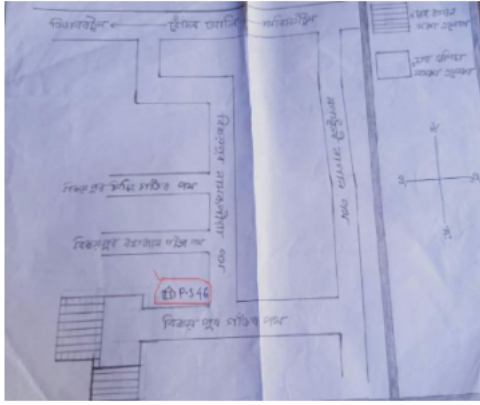

Nazri Naksha