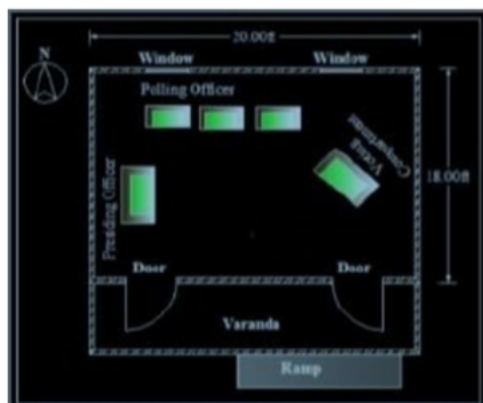

নিৰ্বাচক পঞ্জীয়ন বিষয়াৰ স্বাক্ষৰ

Nazri Naksha

Google Map View

Polling Station Building Front View

ভোটগ্ৰহন কেন্দ্ৰৰ সন্মুখৰ দৃশ্য

Cad View

Key MAP View

1 নাম : ৰাজীৱ দাস পিতাৰ নাম: হৰিনাৰায়ন দাস ঘৰ নং : 8ক বয়স : 40 লিঙ্গ : পুৰুষ	FHG4334763 ফটো উপলব্ধ	2 নাম : ফটিক দাস পিতাৰ নাম: নিপেন দাস ঘৰ নং : 5 বয়স : 29 লিঙ্গ : পুৰুষ	FHG0108779 ফটো উপলব্ধ	3 নাম : ধৰ্মেশ্বৰ দাস পিতাৰ নাম: অজিত দাস ঘৰ নং : 5 বয়স : 28 লিঙ্গ : পুৰুষ	FHG0108787 ফটো উপলব্ধ
4 নাম : মুন বনিয়া স্বামীৰ নাম: সৰুপুনা বনিয়া ঘৰ নং : 12 বয়স : 52 লিঙ্গ : মহিলা	FHG4336327 ফটো উপলব্ধ	5 নাম : বিজিত বনিয়া পিতাৰ নাম: লৰুপুনা বনিয়া ঘৰ নং : 12 বয়স : 35 লিঙ্গ : পুৰুষ	FHG0443002 ফটো উপলব্ধ	6 নাম : ৰোহিণী বনিয়া স্বামীৰ নাম: গোপীৰাম বনিয়া ঘৰ নং : 13 বয়স : 88 লিঙ্গ : মহিলা	FHG4336338 ফটো উপলব্ধ
7 নাম : অনু বনিয়া স্বামীৰ নাম: জহৰলাল বনিয়া ঘৰ নং : 8 বয়স : 52 লিঙ্গ : মহিলা	FHG4336350 ফটো উপলব্ধ	8 নাম : যোগেন বনিয়া পিতাৰ নাম: জহৰলাল বনিয়া ঘৰ নং : 18 বয়স : 29 লিঙ্গ : পুৰুষ	FHG0140327 ফটো উপলব্ধ	E 9 নাম : হৰি নাৰায়ণ দাস পিতাৰ নাম: ভদাই দাস ঘৰ নং : 15 বয়স : 80 লিঙ্গ : পুৰুষ	FHG4336361 ফটো উপলব্ধ
E 10 নাম : ৰেন দাস স্বামীৰ নাম: হৰিনাৰায়ণ দাস ঘৰ নং : 15 বয়স : 78 লিঙ্গ : মহিলা	FHG4336372 ফটো উপলব্ধ	11 নাম : উৰ্মিলা দাস স্বামীৰ নাম: আদিত্য দাস ঘৰ নং : 15 বয়স : 58 লিঙ্গ : মহিলা	FHG4336383 ফটো উপলব্ধ	12 নাম : মুগেন দাস পিতাৰ নাম: হৰিনাৰায়ণ দাস ঘৰ নং : 15 বয়স : 54 লিঙ্গ : পুৰুষ	FHG4336394 ফটো উপলব্ধ
13 নাম : বিতল বনিয়া পিতাৰ নাম: সোনাৰাম বনিয়া ঘৰ নং : 16 বয়স : 48 লিঙ্গ : পুৰুষ	FHG4336429 ফটো উপলব্ধ	14 নাম : চন্দ্ৰকান্ত বনিয়া পিতাৰ নাম: ভদাই বনিয়া ঘৰ নং : 19 বয়স : 75 লিঙ্গ : পুৰুষ	FHG4336441 ফটো উপলব্ধ	15 নাম : মনিকা বনিয়া স্বামীৰ নাম: চন্দ্ৰকান্ত বনিয়া ঘৰ নং : 19 বয়স : 55 লিঙ্গ : মহিলা	FHG4336463 ফটো উপলব্ধ
16 নাম : ভবেন বনিয়া পিতাৰ নাম: চন্দ্ৰ বনিয়া ঘৰ নং : 19 বয়স : 46 লিঙ্গ : পুৰুষ	FHG4336485 ফটো উপলব্ধ	17 নাম : জৰী বনিয়া স্বামীৰ নাম: ভবেন বনিয়া ঘৰ নং : 19 বয়স : 40 লিঙ্গ : মহিলা	FHG4336496 ফটো উপলব্ধ	18 নাম : জোন বনিয়া স্বামীৰ নাম: ভবেন বনিয়া ঘৰ নং : 19 বয়স : 40 লিঙ্গ : মহিলা	FHG0208199 ফটো উপলব্ধ
19 নাম : দিপজ্যোতি বনিয়া পিতাৰ নাম: চন্দ্ৰ কান্ত বনিয়া ঘৰ নং : 19ক বয়স : 28 লিঙ্গ : পুৰুষ	FHG0147926 ফটো উপলব্ধ	20 নাম : বাবুলাল বনিয়া পিতাৰ নাম: সৰুপাই বনিয়া ঘৰ নং : 18 বয়স : 70 লিঙ্গ : পুৰুষ	FHG4336509 ফটো উপলব্ধ	21 নাম : ৰেন দত্ত বনিয়া স্বামীৰ নাম: বাবুলাল বনিয়া ঘৰ নং : 18 বয়স : 63 লিঙ্গ : মহিলা	FHG4336510 ফটো উপলব্ধ
22 নাম : জ্যোতি গগৈ বনিয়া স্বামীৰ নাম: প্ৰহ্লাদ বনিয়া ঘৰ নং : 34 বয়স : 34 লিঙ্গ : মহিলা	FHG0150557 ফটো উপলব্ধ	23 নাম : প্ৰহ্লাদ বনিয়া পিতাৰ নাম: বাবুলাল বনিয়া ঘৰ নং : 30 বয়স : 30 লিঙ্গ : পুৰুষ	FHG0150698 ফটো উপলব্ধ	E 24 নাম : অনন্ত বনিয়া পিতাৰ নাম: বাবুলাল বনিয়া ঘৰ নং : 30 বয়স : 28 লিঙ্গ : পুৰুষ	FHG0150797 ফটো উপলব্ধ
25 নাম : দীপন বনিয়া পিতাৰ নাম: প্ৰবীন বনিয়া ঘৰ নং : 19ক বয়স : 29 লিঙ্গ : পুৰুষ	FHG0357400 ফটো উপলব্ধ	26 নাম : প্ৰবীন বনিয়া পিতাৰ নাম: কেছ বনিয়া ঘৰ নং : 19ক বয়স : 60 লিঙ্গ : পুৰুষ	FHG4336532 ফটো উপলব্ধ	27 নাম : সৰুমাই বনিয়া স্বামীৰ নাম: প্ৰবীন বনিয়া ঘৰ নং : 19ক বয়স : 58 লিঙ্গ : মহিলা	FHG4336543 ফটো উপলব্ধ
28 নাম : মিহিমাই বনিয়া স্বামীৰ নাম: কেছ বনিয়া ঘৰ নং : 20 বয়স : 85 লিঙ্গ : মহিলা	FHG4336554 ফটো উপলব্ধ	29 নাম : পুলিন বনিয়া পিতাৰ নাম: কেছ বনিয়া ঘৰ নং : 20 বয়স : 48 লিঙ্গ : পুৰুষ	FHG4336565 ফটো উপলব্ধ	30 নাম : অকনি বনিয়া স্বামীৰ নাম: পুলিন বনিয়া ঘৰ নং : 20 বয়স : 45 লিঙ্গ : মহিলা	FHG4336576 ফটো উপলব্ধ