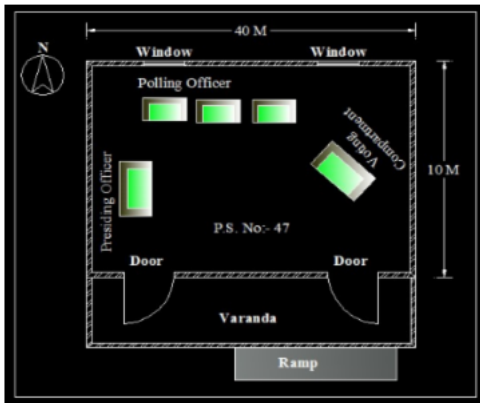

নিৰ্বাচক পঞ্জীয়ন বিষয়াৰ স্বাক্ষৰ

Nazri Naksha

Google Map View

Polling Station Building Front View

ভোটগ্ৰহন কেন্দ্ৰৰ সন্মুখৰ দৃশ্য

Cad View

Key MAP View

1 নাম : মালতী চাহ স্বামীৰ নাম: পুৰন চাহ ঘৰ নং : 1 বয়স : 62 লিঙ্গ : মহিলা	FHG2337704 ফটো উপলব্ধ	2 নাম : ইয়াকোব টিকি পিতাৰ নাম: বিলিয়াম তিকী ঘৰ নং : 1 বয়স : 47 লিঙ্গ : পুৰুষ	FHG0433037 ফটো উপলব্ধ	3 নাম : দিলীপ চাহ মাতৃৰ নাম: মালতী চাহ ঘৰ নং : 1 বয়স : 44 লিঙ্গ : পুৰুষ	FHG2337726 ফটো উপলব্ধ
4 নাম : পলিনা উৰাং পিতাৰ নাম: বিলিয়াম উৰাং ঘৰ নং : 1 বয়স : 40 লিঙ্গ : মহিলা	FHG4434575 ফটো উপলব্ধ	5 নাম : লবন্তী তেলী স্বামীৰ নাম: দিলীপ চাহ ঘৰ নং : 1 বয়স : 39 লিঙ্গ : মহিলা	FHG1373291 ফটো উপলব্ধ	6 নাম : ফুলমণি উৰাং পিতাৰ নাম: বিলিয়াম উৰাং ঘৰ নং : 1 বয়স : 37 লিঙ্গ : মহিলা	FHG0127936 ফটো উপলব্ধ
7 নাম : কৃষ্ণ মূৰ্দ্ধা পিতাৰ নাম: মদন মূৰ্দ্ধা ঘৰ নং : 1 বয়স : 36 লিঙ্গ : পুৰুষ	FHG0470849 ফটো উপলব্ধ	8 নাম : বেলমতি নায়ক পিতাৰ নাম: গোবিন নায়ক ঘৰ নং : 2 বয়স : 48 লিঙ্গ : মহিলা	FHG4434600 ফটো উপলব্ধ	9 নাম : দৈমা নায়ক স্বামীৰ নাম: ৰাজেশ নায়ক ঘৰ নং : 2 বয়স : 47 লিঙ্গ : মহিলা	FHG4434611 ফটো উপলব্ধ
10 নাম : ৰাহুল কৰ্মকাৰ অন্যান্য: দৈমা নায়ক ঘৰ নং : 2 বয়স : 28 লিঙ্গ : পুৰুষ	FHG0409813 ফটো উপলব্ধ	11 নাম : বিৰা নায়ক কৰ্মকাৰ স্বামীৰ নাম: ৰাহুল কৰ্মকাৰ ঘৰ নং : 2 বয়স : 27 লিঙ্গ : মহিলা	FHG0409797 ফটো উপলব্ধ	12 নাম : সঞ্জনা বানা পিতাৰ নাম: কৃষ্ণ বানা ঘৰ নং : 2 বয়স : 22 লিঙ্গ : মহিলা	OZQ0043810 ফটো উপলব্ধ
13 নাম : আষা ৰাণা পিতাৰ নাম: ৰাজু কুমাৰ ৰাণা ঘৰ নং : 2 বয়স : 22 লিঙ্গ : মহিলা	OZQ0044453 ফটো উপলব্ধ	14 নাম : অনিল খাৰিয়া পিতাৰ নাম: চনু খাৰিয়া ঘৰ নং : 3 বয়স : 24 লিঙ্গ : পুৰুষ	FHG1405554 ফটো উপলব্ধ	15 নাম : কৰ্মী মুণ্ডা স্বামীৰ নাম: নগেন মুন্ডা ঘৰ নং : 5 বয়স : 58 লিঙ্গ : মহিলা	FHG4434633 ফটো উপলব্ধ
16 নাম : আৰতি মুন্ডা পিতাৰ নাম: নগেন মুন্ডা ঘৰ নং : 5 বয়স : 32 লিঙ্গ : মহিলা	FHG0176719 ফটো উপলব্ধ	17 নাম : পদ্মা মুন্ডা স্বামীৰ নাম: কালিয়া মুন্ডা ঘৰ নং : 6 বয়স : 58 লিঙ্গ : মহিলা	FHG4434644 ফটো উপলব্ধ	18 নাম : ৰাচমনি গড় স্বামীৰ নাম: দুখু গড় ঘৰ নং : 9 বয়স : 60 লিঙ্গ : মহিলা	FHG4434666 ফটো উপলব্ধ
19 নাম : দিপেন গড় পিতাৰ নাম: দুখু গড় ঘৰ নং : 9 বয়স : 39 লিঙ্গ : পুৰুষ	FHG0471045 ফটো উপলব্ধ	20 নাম : লক্ষী গড় মাতৃৰ নাম: জীনা মুণ্ডা গড় ঘৰ নং : 07 বয়স : 21 লিঙ্গ : মহিলা	OZQ0095927 ফটো উপলব্ধ	21 নাম : জীনা মুণ্ডা গড় স্বামীৰ নাম: দিপেন গড় ঘৰ নং : 9 বয়স : 33 লিঙ্গ : মহিলা	FHG0087114 ফটো উপলব্ধ
22 নাম : নিৰু মুণ্ডা পিতাৰ নাম: চৰন মুণ্ডা ঘৰ নং : 8 বয়স : 45 লিঙ্গ : মহিলা	FHG4434677 ফটো উপলব্ধ	23 নাম : চুমি মুণ্ডা পিতাৰ নাম: চৰন মুণ্ডা ঘৰ নং : 8 বয়স : 37 লিঙ্গ : মহিলা	FHG4442948 ফটো উপলব্ধ	24 নাম : বিজয় মুণ্ডা পিতাৰ নাম: চৰন মুণ্ডা ঘৰ নং : 8 বয়স : 35 লিঙ্গ : পুৰুষ	FHG4442960 ফটো উপলব্ধ
25 নাম : বীৰেন গড় পিতাৰ নাম: দুখু গড় ঘৰ নং : 8 বয়স : 35 লিঙ্গ : পুৰুষ	OZQ0113977 ফটো উপলব্ধ	26 নাম : বিৰচমনি মুণ্ডা অন্যান্য: নিৰু মুণ্ডা ঘৰ নং : 8 বয়স : 30 লিঙ্গ : মহিলা	FHG0431817 ফটো উপলব্ধ	27 নাম : চালমী মুণ্ডা স্বামীৰ নাম: বিজয় মুণ্ডা ঘৰ নং : 8 বয়স : 29 লিঙ্গ : মহিলা	FHG0431072 ফটো উপলব্ধ
28 নাম : বিপিন তাঁতি পিতাৰ নাম: দলৌ তাঁতি ঘৰ নং : 9 বয়স : 45 লিঙ্গ : পুৰুষ	FHG4434713 ফটো উপলব্ধ	29 নাম : শান্তী তাঁতি স্বামীৰ নাম: বিপিন তাঁতি ঘৰ নং : 9 বয়স : 43 লিঙ্গ : মহিলা	FHG4434724 ফটো উপলব্ধ	30 নাম : বজন্তী তাঁতি পিতাৰ নাম: দলু তাঁতি ঘৰ নং : 9 বয়স : 43 লিঙ্গ : মহিলা	FHG4442802 ফটো উপলব্ধ