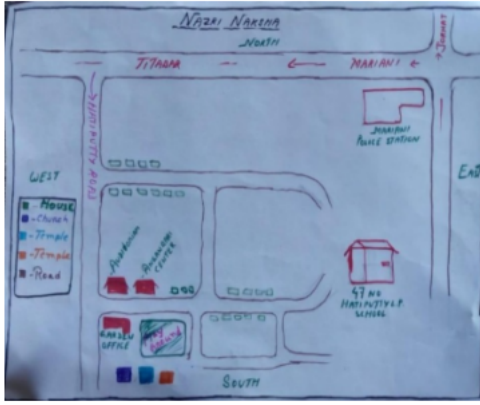

Nazri Naksha