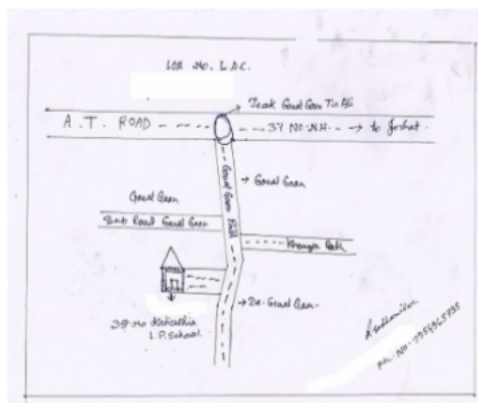

নিৰ্বাচক পঞ্জীয়ন বিষয়াৰ স্বাক্ষৰ

Nazri Naksha

Google Map View

Polling Station Building Front View

ভোটগ্ৰহন কেন্দ্ৰৰ সন্মুখৰ দৃশ্য

Cad View

Key MAP View

1 নাম : মনু ৰঞ্জন হাজৰিকা মাতৃৰ নাম: স্মৃতি বৰা হাজৰিকা ঘৰ নং : 1 বয়স : 22 লিঙ্গ : পুৰুষ	OZQ0067744 ফটো উপলব্ধ	2 নাম : বাথী হাজৰিকা পিতাৰ নাম: ঋতুৰাজ হাজৰিকা ঘৰ নং : 2 বয়স : 20 লিঙ্গ : মহিলা	OZQ0100057 ফটো উপলব্ধ	3 নাম : অপৰূপা বৰা পিতাৰ নাম: ৰঞ্জন বৰা ঘৰ নং : 58 বয়স : 49 লিঙ্গ : মহিলা	CKF0404996 ফটো উপলব্ধ
4 নাম : অনুৰাগ বৰা পিতাৰ নাম: বিনোদ বৰা ঘৰ নং : 56 বয়স : 20 লিঙ্গ : পুৰুষ	OZQ0074617 ফটো উপলব্ধ	5 নাম : ৰূপাংকৰ বৰা পিতাৰ নাম: ৰমেশ বৰা ঘৰ নং : 109 বয়স : 20 লিঙ্গ : পুৰুষ	OZQ0093658 ফটো উপলব্ধ	S 6 নাম : শিখামনি শইকীয়া পিতাৰ নাম: অচ্যুত শইকীয়া ঘৰ নং : 142 বয়স : 20 লিঙ্গ : মহিলা	OZQ0009043 ফটো উপলব্ধ
7 নাম : অনিল বৰা পিতাৰ নাম: বোধেশ্বৰ বৰা ঘৰ নং : 56 বয়স : 32 লিঙ্গ : পুৰুষ	CKF0033118 ফটো উপলব্ধ	8 নাম : বোধেশ্বৰ বৰা পিতাৰ নাম: অকন বৰা ঘৰ নং : 166 বয়স : 67 লিঙ্গ : পুৰুষ	CKF5634582 ফটো উপলব্ধ	9 নাম : নুমলী বৰা স্বামীৰ নাম: বোধেশ্বৰ বৰা ঘৰ নং : 59 বয়স : 59 লিঙ্গ : মহিলা	CKF5634593 ফটো উপলব্ধ
10 নাম : ৰাজেন বৰা পিতাৰ নাম: বোধেশ্বৰ বৰা ঘৰ নং : 166 বয়স : 42 লিঙ্গ : পুৰুষ	CKF5634606 ফটো উপলব্ধ	11 নাম : জোন বৰা স্বামীৰ নাম: ৰাজেন বৰা ঘৰ নং : 166 বয়স : 35 লিঙ্গ : মহিলা	CKF0375733 ফটো উপলব্ধ	12 নাম : সুনীল বৰা পিতাৰ নাম: বোধেশ্বৰ বৰা ঘৰ নং : 166 বয়স : 38 লিঙ্গ : পুৰুষ	CKF5634617 ফটো উপলব্ধ
13 নাম : টুলতুল বৰা স্বামীৰ নাম: সুনীল বৰা ঘৰ নং : 166 বয়স : 37 লিঙ্গ : মহিলা	CKF1532565 ফটো উপলব্ধ	14 নাম : প্ৰনৱ বৰা পিতাৰ নাম: ফটিক বৰা ঘৰ নং : 166 বয়স : 54 লিঙ্গ : পুৰুষ	CKF5634628 ফটো উপলব্ধ	15 নাম : ৰমণী বৰা স্বামীৰ নাম: প্ৰনৱ বৰা ঘৰ নং : 166 বয়স : 43 লিঙ্গ : মহিলা	CKF5634639 ফটো উপলব্ধ
16 নাম : বিপুল বৰা পিতাৰ নাম: অকন বৰা ঘৰ নং : 166 বয়স : 54 লিঙ্গ : পুৰুষ	CKF5634640 ফটো উপলব্ধ	17 নাম : ৰমেশ বৰা পিতাৰ নাম: অকন বৰা ঘৰ নং : 166 বয়স : 51 লিঙ্গ : পুৰুষ	CKF5634651 ফটো উপলব্ধ	18 নাম : টুত বৰা স্বামীৰ নাম: ৰমেশ বৰা ঘৰ নং : 166 বয়স : 47 লিঙ্গ : মহিলা	CKF5634673 ফটো উপলব্ধ
19 নাম : দিপাংকৰ বৰা পিতাৰ নাম: ৰমেশ বৰা ঘৰ নং : 166 বয়স : 24 লিঙ্গ : পুৰুষ	CKF0378091 ফটো উপলব্ধ	20 নাম : সোনটি বৰা পিতাৰ নাম: কমলা বৰা ঘৰ নং : 166 বয়স : 63 লিঙ্গ : পুৰুষ	CKF5634684 ফটো উপলব্ধ	21 নাম : বীনা বৰা স্বামীৰ নাম: সোনটি বৰা ঘৰ নং : 166 বয়স : 58 লিঙ্গ : মহিলা	CKF5634708 ফটো উপলব্ধ
22 নাম : সীৰা বৰা পিতাৰ নাম: কমলা বৰা ঘৰ নং : 166 বয়স : 48 লিঙ্গ : পুৰুষ	CKF5634695 ফটো উপলব্ধ	23 নাম : অঞ্জলি বৰা স্বামীৰ নাম: হীৰা বৰা ঘৰ নং : 166 বয়স : 43 লিঙ্গ : মহিলা	CKF5634719 ফটো উপলব্ধ	24 নাম : অনন্ত বৰা পিতাৰ নাম: বদন বৰা ঘৰ নং : 191 বয়স : 47 লিঙ্গ : পুৰুষ	CKF5634720 ফটো উপলব্ধ
25 নাম : দিপা বৰা স্বামীৰ নাম: অনন্ত বৰা ঘৰ নং : 191 বয়স : 34 লিঙ্গ : মহিলা	CKF5640108 ফটো উপলব্ধ	26 নাম : মাকন বৰা স্বামীৰ নাম: বদন বৰা ঘৰ নং : 191 বয়স : 74 লিঙ্গ : মহিলা	CKF5634731 ফটো উপলব্ধ	27 নাম : প্ৰশান্ত বৰা পিতাৰ নাম: বদন বৰা ঘৰ নং : 191 বয়স : 38 লিঙ্গ : পুৰুষ	CKF5634753 ফটো উপলব্ধ
28 নাম : গীত বৰা পিতাৰ নাম: বদন বৰা ঘৰ নং : 191 বয়স : 29 লিঙ্গ : মহিলা	CKF5634742 ফটো উপলব্ধ	29 নাম : পপীমনি বৰা স্বামীৰ নাম: প্ৰশান্ত বৰা ঘৰ নং : 191 বয়স : 28 লিঙ্গ : মহিলা	CKF0251066 ফটো উপলব্ধ	30 নাম : মাণিক বৰা পিতাৰ নাম: গোপাল বৰা ঘৰ নং : 192 বয়স : 69 লিঙ্গ : পুৰুষ	CKF5634764 ফটো উপলব্ধ