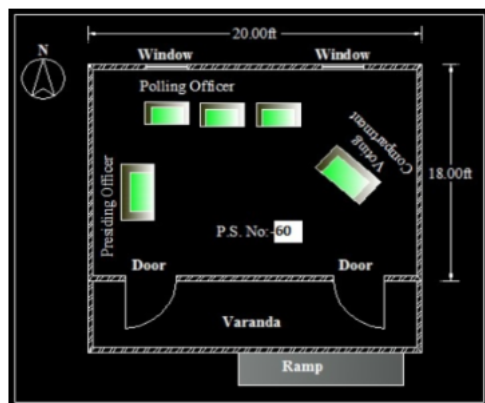

নিৰ্বাচক পঞ্জীয়ন বিষয়াৰ স্বাক্ষৰ

Nazri Naksha

Google Map View

Polling Station Building Front View

ভোটগ্ৰহন কেন্দ্ৰৰ সন্মুখৰ দৃশ্য

Cad View

Key MAP View

1 নাম : মনু ৰঞ্জন হাজৰিকা মাতৃৰ নাম: স্মৃতি বৰা হাজৰিকা ঘৰ নং : 1 বয়স : 22 লিঙ্গ : পুৰুষ	OZQ0067744 ফটো উপলব্ধ	2 নাম : বাথী হাজৰিকা পিতাৰ নাম: ঋতুৰাজ হাজৰিকা ঘৰ নং : 2 বয়স : 20 লিঙ্গ : মহিলা	OZQ0100057 ফটো উপলব্ধ	3 নাম : অপৰূপা বৰা পিতাৰ নাম: ৰঞ্জন বৰা ঘৰ নং : 58 বয়স : 49 লিঙ্গ : মহিলা	CKF0404996 ফটো উপলব্ধ
4 নাম : অনুৰাগ বৰা পিতাৰ নাম: বিনোদ বৰা ঘৰ নং : 56 বয়স : 20 লিঙ্গ : পুৰুষ	OZQ0074617 ফটো উপলব্ধ	5 নাম : ৰূপাংকৰ বৰা পিতাৰ নাম: ৰমেশ বৰা ঘৰ নং : 109 বয়স : 20 লিঙ্গ : পুৰুষ	OZQ0093658 ফটো উপলব্ধ	S 6 নাম : শিখামনি শইকীয়া পিতাৰ নাম: অচ্যুত শইকীয়া ঘৰ নং : 142 বয়স : 20 লিঙ্গ : মহিলা	OZQ0009043 ফটো উপলব্ধ
7 নাম : অনিল বৰা পিতাৰ নাম: বোধেশ্বৰ বৰা ঘৰ নং : 56 বয়স : 32 লিঙ্গ : পুৰুষ	CKF0033118 ফটো উপলব্ধ	8 নাম : বোধেশ্বৰ বৰা পিতাৰ নাম: অকন বৰা ঘৰ নং : 166 বয়স : 67 লিঙ্গ : পুৰুষ	CKF5634582 ফটো উপলব্ধ	9 নাম : নুমলী বৰা স্বামীৰ নাম: বোধেশ্বৰ বৰা ঘৰ নং : 59 বয়স : 59 লিঙ্গ : মহিলা	CKF5634593 ফটো উপলব্ধ
10 নাম : ৰাজেন বৰা পিতাৰ নাম: বোধেশ্বৰ বৰা ঘৰ নং : 166 বয়স : 42 লিঙ্গ : পুৰুষ	CKF5634606 ফটো উপলব্ধ	11 নাম : জোন বৰা স্বামীৰ নাম: ৰাজেন বৰা ঘৰ নং : 166 বয়স : 35 লিঙ্গ : মহিলা	CKF0375733 ফটো উপলব্ধ	12 নাম : সুনীল বৰা পিতাৰ নাম: বোধেশ্বৰ বৰা ঘৰ নং : 166 বয়স : 38 লিঙ্গ : পুৰুষ	CKF5634617 ফটো উপলব্ধ
13 নাম : টুলতুল বৰা স্বামীৰ নাম: সুনীল বৰা ঘৰ নং : 166 বয়স : 37 লিঙ্গ : মহিলা	CKF1532565 ফটো উপলব্ধ	14 নাম : প্ৰনৱ বৰা পিতাৰ নাম: ফটিক বৰা ঘৰ নং : 166 বয়স : 54 লিঙ্গ : পুৰুষ	CKF5634628 ফটো উপলব্ধ	15 নাম : ৰমণী বৰা স্বামীৰ নাম: প্ৰনৱ বৰা ঘৰ নং : 166 বয়স : 43 লিঙ্গ : মহিলা	CKF5634639 ফটো উপলব্ধ
16 নাম : বিপুল বৰা পিতাৰ নাম: অকন বৰা ঘৰ নং : 166 বয়স : 54 লিঙ্গ : পুৰুষ	CKF5634640 ফটো উপলব্ধ	17 নাম : ৰমেশ বৰা পিতাৰ নাম: অকন বৰা ঘৰ নং : 166 বয়স : 51 লিঙ্গ : পুৰুষ	CKF5634651 ফটো উপলব্ধ	18 নাম : টুত বৰা স্বামীৰ নাম: ৰমেশ বৰা ঘৰ নং : 166 বয়স : 47 লিঙ্গ : মহিলা	CKF5634673 ফটো উপলব্ধ
19 নাম : দিপাংকৰ বৰা পিতাৰ নাম: ৰমেশ বৰা ঘৰ নং : 166 বয়স : 24 লিঙ্গ : পুৰুষ	CKF0378091 ফটো উপলব্ধ	20 নাম : সোনটি বৰা পিতাৰ নাম: কমলা বৰা ঘৰ নং : 166 বয়স : 63 লিঙ্গ : পুৰুষ	CKF5634684 ফটো উপলব্ধ	21 নাম : বীনা বৰা স্বামীৰ নাম: সোনটি বৰা ঘৰ নং : 166 বয়স : 58 লিঙ্গ : মহিলা	CKF5634708 ফটো উপলব্ধ
22 নাম : সীৰা বৰা পিতাৰ নাম: কমলা বৰা ঘৰ নং : 166 বয়স : 48 লিঙ্গ : পুৰুষ	CKF5634695 ফটো উপলব্ধ	23 নাম : অঞ্জলি বৰা স্বামীৰ নাম: হীৰা বৰা ঘৰ নং : 166 বয়স : 43 লিঙ্গ : মহিলা	CKF5634719 ফটো উপলব্ধ	24 নাম : অনন্ত বৰা পিতাৰ নাম: বদন বৰা ঘৰ নং : 191 বয়স : 47 লিঙ্গ : পুৰুষ	CKF5634720 ফটো উপলব্ধ
25 নাম : দিপা বৰা স্বামীৰ নাম: অনন্ত বৰা ঘৰ নং : 191 বয়স : 34 লিঙ্গ : মহিলা	CKF5640108 ফটো উপলব্ধ	26 নাম : মাকন বৰা স্বামীৰ নাম: বদন বৰা ঘৰ নং : 191 বয়স : 74 লিঙ্গ : মহিলা	CKF5634731 ফটো উপলব্ধ	27 নাম : প্ৰশান্ত বৰা পিতাৰ নাম: বদন বৰা ঘৰ নং : 191 বয়স : 38 লিঙ্গ : পুৰুষ	CKF5634753 ফটো উপলব্ধ
28 নাম : গীত বৰা পিতাৰ নাম: বদন বৰা ঘৰ নং : 191 বয়স : 29 লিঙ্গ : মহিলা	CKF5634742 ফটো উপলব্ধ	29 নাম : পপীমনি বৰা স্বামীৰ নাম: প্ৰশান্ত বৰা ঘৰ নং : 191 বয়স : 28 লিঙ্গ : মহিলা	CKF0251066 ফটো উপলব্ধ	30 নাম : মাণিক বৰা পিতাৰ নাম: গোপাল বৰা ঘৰ নং : 192 বয়স : 69 লিঙ্গ : পুৰুষ	CKF5634764 ফটো উপলব্ধ