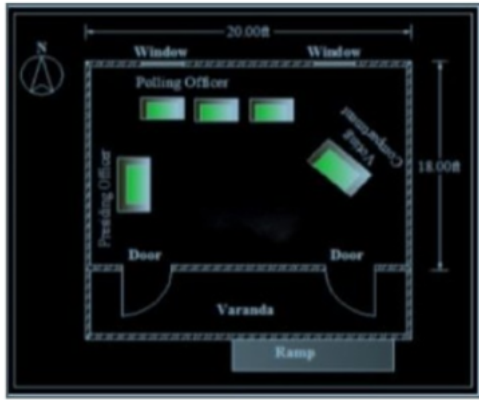

নিৰ্বাচক পঞ্জীয়ন বিষয়াৰ স্বাক্ষৰ

Nazri Naksha

Google Map View

Polling Station Building Front View

ভোটগ্ৰহন কেন্দ্ৰৰ সন্মুখৰ দৃশ্য

Cad View

Key MAP View

1 নাম : অৰূপ শইকীয়া পিতাৰ নাম: ভোলা ৰাম শইকীয়া ঘৰ নং : 1 বয়স : 54 লিঙ্গ : পুৰুষ	FHG4040599 ফটো উপলব্ধ	2 নাম : পূৰ্ণিমা ৰাণা স্বামীৰ নাম: কৃষ্ণা ৰাণা ঘৰ নং : 2 বয়স : 52 লিঙ্গ : মহিলা	FHG0251124 ফটো উপলব্ধ	3 নাম : কৃষ্ণা ৰাণা পিতাৰ নাম: গংগা বাহাদুৰ ৰাণা ঘৰ নং : 2 বয়স : 43 লিঙ্গ : পুৰুষ	FHG0251652 ফটো উপলব্ধ
4 নাম : অমিত ৰাণা পিতাৰ নাম: গংগা বাহাদুৰ ৰাণা ঘৰ নং : 2 বয়স : 38 লিঙ্গ : পুৰুষ	FHG0252106 ফটো উপলব্ধ	5 নাম : বিষ্ণু ৰাণা পিতাৰ নাম: গংগা বাহাদুৰ ৰাণা ঘৰ নং : 2 বয়স : 31 লিঙ্গ : পুৰুষ	FHG0252130 ফটো উপলব্ধ	6 নাম : অভিনাশ উৰাং পিতাৰ নাম: চমৰা উৰাং ঘৰ নং : 3 বয়স : 27 লিঙ্গ : পুৰুষ	FHG0133405 ফটো উপলব্ধ
7 নাম : ক্ষিতিশ মিত্ৰ অন্যান্য: পংকজ মিত্ৰ ঘৰ নং : 4 বয়স : 44 লিঙ্গ : পুৰুষ	FHG0279612 ফটো উপলব্ধ	8 নাম : বিদ্যাত গগৈ পিতাৰ নাম: সদানন্দ গগৈ ঘৰ নং : 4 বয়স : 39 লিঙ্গ : পুৰুষ	FHG4439309 ফটো উপলব্ধ	9 নাম : কুলদীপ গগৈ পিতাৰ নাম: জিতেন গগৈ ঘৰ নং : 5 বয়স : 21 লিঙ্গ : পুৰুষ	FHG1406339 ফটো উপলব্ধ
10 নাম : মিনাক্ষী শইকীয়া স্বামীৰ নাম: বিতু কলিতা ঘৰ নং : 6 বয়স : 49 লিঙ্গ : মহিলা	OZQ0031021 ফটো উপলব্ধ	11 নাম : দিব্যজ্যোতি ভূঞা পিতাৰ নাম: ৰাজেন ভূঞা ঘৰ নং : 9 বয়স : 41 লিঙ্গ : পুৰুষ	FHG4442517 ফটো উপলব্ধ	12 নাম : গীতাজলী শইকীয়া স্বামীৰ নাম: অৰূপ শইকীয়া ঘৰ নং : 8 বয়স : 48 লিঙ্গ : মহিলা	FHG4040602 ফটো উপলব্ধ
13 নাম : অদিতি শইকীয়া পিতাৰ নাম: অৰূপ শইকীয়া ঘৰ নং : 9 বয়স : 29 লিঙ্গ : মহিলা	FHG0207449 ফটো উপলব্ধ	14 নাম : বিংকি মণি গগৈ মাতৃৰ নাম: প্ৰতিমা গগৈ ঘৰ নং : 10 বয়স : 29 লিঙ্গ : মহিলা	FHG0379669 ফটো উপলব্ধ	15 নাম : নয়ন জ্যোতি শইকীয়া পিতাৰ নাম: অৰূপ শইকীয়া ঘৰ নং : 11 বয়স : 33 লিঙ্গ : পুৰুষ	FHG4043327 ফটো উপলব্ধ
16 নাম : পংকজ গগৈ পিতাৰ নাম: মহেন্দ্ৰ গগৈ ঘৰ নং : 12 বয়স : 27 লিঙ্গ : পুৰুষ	OZQ0067686 ফটো উপলব্ধ	17 নাম : জিতু খৰিয়া পিতাৰ নাম: মাটিন খৰিয়া ঘৰ নং : 13 বয়স : 26 লিঙ্গ : পুৰুষ	FHG0133371 ফটো উপলব্ধ	18 নাম : ৰঞ্জিত গৌহাঞিবৰুৱা পিতাৰ নাম: মদন মোহন গৌহাঞিবৰুৱা ঘৰ নং : 15 বয়স : 61 লিঙ্গ : পুৰুষ	FHG4439478 ফটো উপলব্ধ
19 নাম : মালা নেওগ স্বামীৰ নাম: ৰূপন চন্দ্ৰ নেওগ ঘৰ নং : 15 বয়স : 59 লিঙ্গ : মহিলা	FHG4443190 ফটো উপলব্ধ	20 নাম : নিতু গৌহাইবৰুৱা স্বামীৰ নাম: ৰঞ্জিত গৌহাইবৰুৱা ঘৰ নং : 15 বয়স : 47 লিঙ্গ : মহিলা	FHG4439489 ফটো উপলব্ধ	21 নাম : পৰমজিত নেওগ পিতাৰ নাম: ৰূপন চন্দ্ৰ নেওগ ঘৰ নং : 15 বয়স : 38 লিঙ্গ : পুৰুষ	FHG4443225 ফটো উপলব্ধ
22 নাম : পুৰসোত্তম নেওগ পিতাৰ নাম: ৰূপন চন্দ্ৰ নেওগ ঘৰ নং : 15 বয়স : 36 লিঙ্গ : পুৰুষ	FHG4443214 ফটো উপলব্ধ	23 নাম : প্ৰণিতা কছাৰী নেওগ স্বামীৰ নাম: পুৰসোত্তম নেওগ ঘৰ নং : 15 বয়স : 36 লিঙ্গ : মহিলা	FHG0406280 ফটো উপলব্ধ	24 নাম : উত্তম কুমাৰ নেওগ পিতাৰ নাম: ৰূপন চন্দ্ৰ নেওগ ঘৰ নং : 15 বয়স : 34 লিঙ্গ : পুৰুষ	FHG4443010 ফটো উপলব্ধ
25 নাম : পিংকী বৰ্মন নেওগ স্বামীৰ নাম: উত্তম কুমাৰ নেওগ ঘৰ নং : 15 বয়স : 34 লিঙ্গ : মহিলা	FHG1413319 ফটো উপলব্ধ	26 নাম : তৰুন চালিহা পিতাৰ নাম: বসন্ত চালিহা ঘৰ নং : 25 বয়স : 58 লিঙ্গ : পুৰুষ	FHG1356827 ফটো উপলব্ধ	27 নাম : পুষ্প গগৈ পিতাৰ নাম: দেবেন গগৈ ঘৰ নং : 30 বয়স : 33 লিঙ্গ : পুৰুষ	FHG4440215 ফটো উপলব্ধ
28 নাম : পূজা ৰাণা পিতাৰ নাম: ৰাজু ৰাণা ঘৰ নং : 41 বয়স : 26 লিঙ্গ : মহিলা	FHG0333336 ফটো উপলব্ধ	29 নাম : মনীষা ৰাণা পিতাৰ নাম: ৰাজু কুমাৰ ৰাণা ঘৰ নং : 41 বয়স : 22 লিঙ্গ : মহিলা	FHG0367391 ফটো উপলব্ধ	30 নাম : লক্ষী চামাচী পিতাৰ নাম: এতুৱা চামাচী ঘৰ নং : 82 বয়স : 29 লিঙ্গ : মহিলা	FHG0133413 ফটো উপলব্ধ