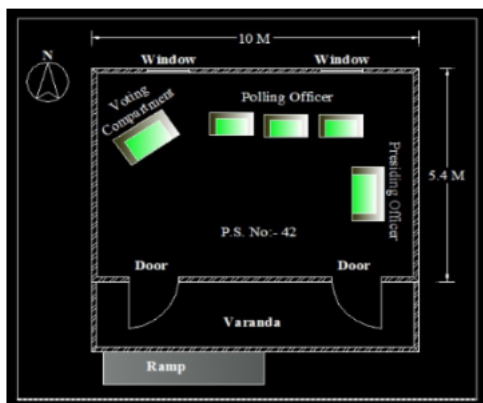

নিৰ্বাচক পঞ্জীয়ন বিষয়াৰ স্বাক্ষৰ

Nazri Naksha

Google Map View

Polling Station Building Front View

ভোটগ্ৰহন কেন্দ্ৰৰ সন্মুখৰ দৃশ্য

Cad View

Key MAP View

1 নাম : পম্পী তান্তী মাতৃৰ নাম: গীতা তান্তী ঘৰ নং : ৫ বয়স : 27 লিঙ্গ : মহিলা	FHG0441477 ফটো উপলব্ধ	2 নাম : অপূৰ্ব জ্যোতি বৰা মাতৃৰ নাম: মামণি বৰা ঘৰ নং : ১৩ বয়স : 30 লিঙ্গ : পুৰুষ	FHG1351275 ফটো উপলব্ধ	3 নাম : অনিতা নাৰ্জাৰী স্বামীৰ নাম: সুমিত নাৰ্জাৰী ঘৰ নং : 25 বয়স : 32 লিঙ্গ : মহিলা	FHG1351219 ফটো উপলব্ধ
4 নাম : পৰিনিতা ভূমিজ স্বামীৰ নাম: বিকাশ ভূমিজ ঘৰ নং : 28 বয়স : 27 লিঙ্গ : মহিলা	FHG0355545 ফটো উপলব্ধ	5 নাম : চেপালী দাস স্বামীৰ নাম: কালি কুমাৰ দাস ঘৰ নং : 8৯ বয়স : 51 লিঙ্গ : মহিলা	OZQ0110189 ফটো উপলব্ধ	6 নাম : পংকজ দাস পিতাৰ নাম: কালি কুমাৰ দাস ঘৰ নং : 49 বয়স : 35 লিঙ্গ : পুৰুষ	OZQ0107441 ফটো উপলব্ধ
7 নাম : দিপিকা দাস পিতাৰ নাম: চন্দ্ৰ দাস ঘৰ নং : 49 বয়স : 31 লিঙ্গ : মহিলা	OZQ0107458 ফটো উপলব্ধ	8 নাম : ৰণজিত মিত্ৰ পিতাৰ নাম: জ্যোতিষ মিত্ৰ ঘৰ নং : ৫০ বয়স : 58 লিঙ্গ : পুৰুষ	FHG3939784 ফটো উপলব্ধ	9 নাম : শুকদেব তেলেঙ্গা পিতাৰ নাম: মংকু তেলেঙ্গা ঘৰ নং : 59 বয়স : 42 লিঙ্গ : পুৰুষ	FHG3935113 ফটো উপলব্ধ
10 নাম : সহিদুল আলী পিতাৰ নাম: চুলেমান আলী ঘৰ নং : 59 বয়স : 23 লিঙ্গ : পুৰুষ	OZQ0104620 ফটো উপলব্ধ	11 নাম : নাজিমা বেগম স্বামীৰ নাম: সহিদুল আলী ঘৰ নং : 59 বয়স : 19 লিঙ্গ : মহিলা	OZQ0104471 ফটো উপলব্ধ	12 নাম : জোনালী মুণ্ডা স্বামীৰ নাম: চুলেমান মুণ্ডা ঘৰ নং : ১০৯ বয়স : 23 লিঙ্গ : মহিলা	OZQ0112292 ফটো উপলব্ধ
13 নাম : ৰুমী তামুলী বিশ্বাস স্বামীৰ নাম: সত্যজিত বিশ্বাস ঘৰ নং : 113 বয়স : 21 লিঙ্গ : মহিলা	OZQ0001479 ফটো উপলব্ধ	14 নাম : ৰূপেন্দ্ৰ মালাকাৰ পিতাৰ নাম: গোপ্ৰচৰন মালাকাৰ ঘৰ নং : 120 বয়স : 73 লিঙ্গ : পুৰুষ	FHG0218891 ফটো উপলব্ধ	# 15 নাম : পিমঅলা মালাকাৰ স্বামীৰ নাম: ৰূপেন্দ্ৰ মালাকাৰ ঘৰ নং : 120 বয়স : 50 লিঙ্গ : মহিলা	FHG0376921 ফটো উপলব্ধ
16 নাম : বাবুল বৰা পিতাৰ নাম: বাপুৰাম বৰা ঘৰ নং : ১২৭ বয়স : 62 লিঙ্গ : পুৰুষ	FHG2540401 ফটো উপলব্ধ	17 নাম : অল্পনা বৰা স্বামীৰ নাম: বাবুল বৰা ঘৰ নং : ১২৭ বয়স : 55 লিঙ্গ : মহিলা	FHG2540412 ফটো উপলব্ধ	18 নাম : বন্দনা বাৰেঠা পিতাৰ নাম: বাবুল বাৰেঠা ঘৰ নং : ১৩৬ বয়স : 35 লিঙ্গ : মহিলা	FHG1351297 ফটো উপলব্ধ
19 নাম : শচীন বাৰাঠা পিতাৰ নাম: বাবুল বাৰেঠা ঘৰ নং : ১৩৬ বয়স : 34 লিঙ্গ : পুৰুষ	FHG1351264 ফটো উপলব্ধ	20 নাম : মামনী বৰা পিতাৰ নাম: সন্দ্রাস্বৰ বৰা ঘৰ নং : ১৩৮ বয়স : 47 লিঙ্গ : মহিলা	FHG1351333 ফটো উপলব্ধ	21 নাম : ডলি দত্ত স্বামীৰ নাম: প্ৰদীপ দত্ত ঘৰ নং : ১৪১ বয়স : 41 লিঙ্গ : মহিলা	FHG1380229 ফটো উপলব্ধ
22 নাম : লুলু দাস স্বামীৰ নাম: বিপুল দাস ঘৰ নং : ১৪১ বয়স : 40 লিঙ্গ : মহিলা	FHG1351242 ফটো উপলব্ধ	23 নাম : সৰস্বতী ছেত্ৰী পিতাৰ নাম: তাম বাহাদুৰ ছেত্ৰী ঘৰ নং : ১৪২ বয়স : 39 লিঙ্গ : মহিলা	FHG3939808 ফটো উপলব্ধ	24 নাম : সঞ্জিৎ সেনগুপ্ত পিতাৰ নাম: জয়ন্ত সেনগুপ্ত ঘৰ নং : ১৪৩ বয়স : 47 লিঙ্গ : পুৰুষ	FHG1351286 ফটো উপলব্ধ
25 নাম : অমিতা সেনগুপ্ত স্বামীৰ নাম: সঞ্জিৎ সেনগুপ্ত ঘৰ নং : ১৪৩ বয়স : 42 লিঙ্গ : মহিলা	FHG1351311 ফটো উপলব্ধ	26 নাম : চিত্ৰ বাহাদুৰ ছেত্ৰী পিতাৰ নাম: তাম বাহাদুৰ ছেত্ৰী ঘৰ নং : ১৪৩ বয়স : 38 লিঙ্গ : পুৰুষ	FHG3939820 ফটো উপলব্ধ	27 নাম : টেক ছেত্ৰী পিতাৰ নাম: তাম বাহাদুৰ ছেত্ৰী ঘৰ নং : ১৫৭ বয়স : 37 লিঙ্গ : পুৰুষ	FHG3939819 ফটো উপলব্ধ
28 নাম : গংগা ছেত্ৰী স্বামীৰ নাম: টেক ছেত্ৰী ঘৰ নং : ১৫৭ বয়স : 30 লিঙ্গ : মহিলা	FHG0327957 ফটো উপলব্ধ	29 নাম : মনতোষ কুমাৰ শুক্লবৈধ্য পিতাৰ নাম: লাতিয়ে মদন লাল শুক্লবৈধ্য ঘৰ নং : ১৬২ বয়স : 49 লিঙ্গ : পুৰুষ	FHG1351231 ফটো উপলব্ধ	30 নাম : মুনী শুক্লবৈধ্য স্বামীৰ নাম: মনতোষ কুমাৰ শুক্লবৈধ্য ঘৰ নং : ১৬২ বয়স : 40 লিঙ্গ : মহিলা	FHG3939751 ফটো উপলব্ধ