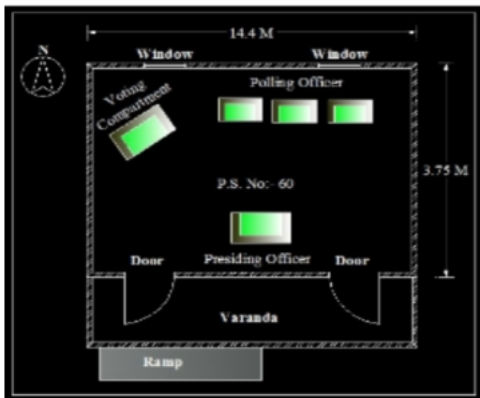

নিৰ্বাচক পঞ্জীয়ন বিষয়াৰ স্বাক্ষৰ

Nazri Naksha

Google Map View

Polling Station Building Front View

ভোটগ্রহন কেন্দ্রৰ সন্মুখৰ দৃশ্য

Cad View

Key MAP View

| | | | | | |
|---|--------------------------|--|--------------------------|--|--------------------------|
| 1 নাম : মধুশীতা গগৈ স্বামীৰ নাম : সুৰজিত সন্দিকৈ ঘৰ নং : 5 বয়স : 28 লিঙ্গ : মহিলা | FHG0442749 ফটো উপলব্ধ | 2 নাম : নিবেদিতা থোমোং ফুকন পিতাৰ নাম : চামং থাউমুং ঘৰ নং : 09 বয়স : 28 লিঙ্গ : মহিলা | KZG0043406 ফটো উপলব্ধ | S 3 নাম : পিংকী কালীয়া চুতীয়া স্বামীৰ নাম : খতুপৰ চুতীয়া ঘৰ নং : 11 বয়স : 26 লিঙ্গ : মহিলা | FHG0442707 ফটো উপলব্ধ |
| 4 নাম : অচিন্ত চুতীয়া পিতাৰ নাম : মদন চুতীয়া ঘৰ নং : 18 বয়স : 28 লিঙ্গ : পুৰুষ | FHG0440735 ফটো উপলব্ধ | 5 নাম : ক্ৰিন্না পাঠক পিতাৰ নাম : দুলাল পাঠক ঘৰ নং : 29 বয়স : 25 লিঙ্গ : মহিলা | FHG0442913 ফটো উপলব্ধ | 6 নাম : অজয় উৰাং পিতাৰ নাম : মংৰো উৰাং ঘৰ নং : 34 বয়স : 26 লিঙ্গ : পুৰুষ | FHG0442236 ফটো উপলব্ধ |
| 7 নাম : কমল কুমী পিতাৰ নাম : বুদ্ধলাল কুমী ঘৰ নং : 08 বয়স : 38 লিঙ্গ : পুৰুষ | FHG0440347 ফটো উপলব্ধ | 8 নাম : প্ৰশান্ত ৰাজপুত্ৰ পিতাৰ নাম : এনথোনি ৰাজপুত্ৰ ঘৰ নং : 61 বয়স : 29 লিঙ্গ : পুৰুষ | FHG1406669 ফটো উপলব্ধ | 9 নাম : বিজয় চুতীয়া স্বামীৰ নাম : বুৰুল চুতীয়া ঘৰ নং : 65 বয়স : 31 লিঙ্গ : মহিলা | FHG0334409 ফটো উপলব্ধ |
| 10 নাম : বিকাছ কোঁৱৰ পিতাৰ নাম : মুকা কোঁৱৰ ঘৰ নং : 83 বয়স : 28 লিঙ্গ : পুৰুষ | FHG0315275 ফটো উপলব্ধ | 11 নাম : সুৰকন শইকীয়া পিতাৰ নাম : মোখাই শইকীয়া ঘৰ নং : 94 বয়স : 66 লিঙ্গ : পুৰুষ | FHG5639270 ফটো উপলব্ধ | 12 নাম : সুৰজ চবৰ পিতাৰ নাম : লাথুৱা চবৰ ঘৰ নং : 110 বয়স : 22 লিঙ্গ : পুৰুষ | FHG0339713 ফটো উপলব্ধ |
| 13 নাম : ভাৰতী ভূমিজ মাতৃৰ নাম : ফুলেশ্বৰী ভূমিজ ঘৰ নং : 118 বয়স : 29 লিঙ্গ : মহিলা | FHG0450320 ফটো উপলব্ধ | 14 নাম : জীত ভূমিজ মাতৃৰ নাম : ফুলেশ্বৰী ভূমিজ ঘৰ নং : 118 বয়স : 27 লিঙ্গ : পুৰুষ | FHG0450130 ফটো উপলব্ধ | 15 নাম : হৰে ৰাম ঠাকুৰ পিতাৰ নাম : চমু ঠাকুৰ ঘৰ নং : 119 বয়স : 38 লিঙ্গ : পুৰুষ | FHG0450189 ফটো উপলব্ধ |
| 16 নাম : মনিকা ঠাকুৰ স্বামীৰ নাম : হৰে ৰাম ঠাকুৰ ঘৰ নং : 119 বয়স : 36 লিঙ্গ : মহিলা | FHG0442756 ফটো উপলব্ধ | S 17 নাম : জোনাকী ভূমিজ স্বামীৰ নাম : ৰাজেশ ভূমিজ ঘৰ নং : 119 বয়স : 31 লিঙ্গ : মহিলা | FHG0443044 ফটো উপলব্ধ | 18 নাম : বিনীতা কুৰ্মি পিতাৰ নাম : বিচু কুৰ্মি ঘৰ নং : 121 বয়স : 26 লিঙ্গ : মহিলা | FHG0442798 ফটো উপলব্ধ |
| S 19 নাম : নিৰ্মলা কুৰ্মি মাতৃৰ নাম : মেঘালী কুৰ্মি ঘৰ নং : 130 বয়স : 31 লিঙ্গ : মহিলা | FHG0443028 ফটো উপলব্ধ | 20 নাম : ফুলেশ্বৰী কুৰ্মি পিতাৰ নাম : ৰহিনা কুৰ্মি ঘৰ নং : 130 বয়স : 48 লিঙ্গ : মহিলা | FHG0443010 ফটো উপলব্ধ | 21 নাম : ৰাইমনী ভূঞা স্বামীৰ নাম : বাৰাইধন ভূঞা ঘৰ নং : 137 বয়স : 38 লিঙ্গ : মহিলা | FHG0442830 ফটো উপলব্ধ |
| 22 নাম : গীতা উৰাং মাতৃৰ নাম : চক্ৰ উৰাং ঘৰ নং : 137 বয়স : 27 লিঙ্গ : মহিলা | FHG0442863 ফটো উপলব্ধ | S 23 নাম : কৃষ্ণমণী পুৰাণ অন্যান্য : চাখলা পুৰাণ ঘৰ নং : 155 বয়স : 29 লিঙ্গ : মহিলা | FHG0451013 ফটো উপলব্ধ | 24 নাম : মোহিনী পুৰাণ স্বামীৰ নাম : দেবজিত পুৰাণ ঘৰ নং : 157 বয়স : 25 লিঙ্গ : মহিলা | FHG0325076 ফটো উপলব্ধ |
| 25 নাম : প্ৰিয়ংকা চাংমাই পিতাৰ নাম : প্ৰদীপ চাংমাই ঘৰ নং : 168 বয়স : 28 লিঙ্গ : মহিলা | FHG0450486 ফটো উপলব্ধ | 26 নাম : কাৰ্তিক উৰাং পিতাৰ নাম : চমৰা উৰাং ঘৰ নং : 168 বয়স : 29 লিঙ্গ : পুৰুষ | FHG0442004 ফটো উপলব্ধ | 27 নাম : ৰুহিত ভূঞা পিতাৰ নাম : সুকলাল ভূঞা ঘৰ নং : 172 বয়স : 24 লিঙ্গ : পুৰুষ | FHG0324525 ফটো উপলব্ধ |
| 28 নাম : দেবা চবৰ মাতৃৰ নাম : লালিতা চবৰ ঘৰ নং : 210 বয়স : 22 লিঙ্গ : পুৰুষ | FHG1397918 ফটো উপলব্ধ | 29 নাম : ৰাহুল বনিক পিতাৰ নাম : ৰঞ্জিত বনিক ঘৰ নং : 211 বয়স : 27 লিঙ্গ : পুৰুষ | FHG0229542 ফটো উপলব্ধ | 30 নাম : পল্লবি পুৰাণ স্বামীৰ নাম : নকুল পুৰাণ ঘৰ নং : সা/ও নকুল পুৰাণ বয়স : 26 লিঙ্গ : মহিলা | FHG0442772 ফটো উপলব্ধ |