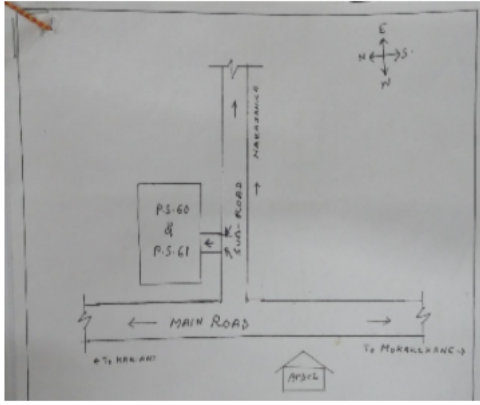

Nazri Naksha