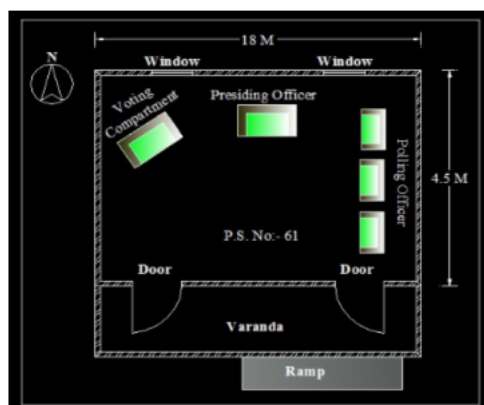

নিৰ্বাচক পঞ্জীয়ন বিষয়াৰ স্বাক্ষৰ

Nazri Naksha

Google Map View

Polling Station Building Front View

ভোটগ্ৰহন কেন্দ্ৰৰ সন্মুখৰ দৃশ্য

Cad View

Key MAP View

1 নাম : সুভদ্রা লাহন স্বামীৰ নাম : শ্ৰমোদ লাহন ঘৰ নং : ১৬ বয়স : 64 লিঙ্গ : মহিলা	FHG5734565 ফটো উপলব্ধ	2 নাম : অকন হাজৰিকা পিতাৰ নাম : লক্ষী হাজৰিকা ঘৰ নং : ১৭ বয়স : 68 লিঙ্গ : পুৰুষ	FHG5734576 ফটো উপলব্ধ	3 নাম : সত্যজিত হাজৰিকা পিতাৰ নাম : অকন হাজৰিকা ঘৰ নং : ১৭ বয়স : 36 লিঙ্গ : পুৰুষ	FHG5734598 ফটো উপলব্ধ
# 4 নাম : সুসীতা বৰুৱা হাজৰিকা স্বামীৰ নাম : সত্যজিৎ হাজৰিকা ঘৰ নং : 017 বয়স : 28 লিঙ্গ : মহিলা	FHG0350132 ফটো উপলব্ধ	5 নাম : পুতলী চুতীয়া স্বামীৰ নাম : থানেশ্বৰ চুতীয়া ঘৰ নং : ১৮ বয়স : 60 লিঙ্গ : মহিলা	FHG5734601 ফটো উপলব্ধ	S 6 নাম : ৰুণজন চুতীয়া মাতৃৰ নাম : পুতলী চুতীয়া ঘৰ নং : ১৮ বয়স : 42 লিঙ্গ : মহিলা	FHG5734612 ফটো উপলব্ধ
7 নাম : হোমেন চুতীয়া মাতৃৰ নাম : পুতলী চুতীয়া ঘৰ নং : ১৮ বয়স : 40 লিঙ্গ : পুৰুষ	FHG5734623 ফটো উপলব্ধ	R 8 নাম : দিপালী গগৈ স্বামীৰ নাম : হোমেন চুতীয়া ঘৰ নং : ১৮ বয়স : 28 লিঙ্গ : মহিলা	OZQ0091165 ফটো উপলব্ধ	9 নাম : পবিত্ৰ চুতীয়া পিতাৰ নাম : মিঠাৰাম চুতীয়া ঘৰ নং : ১৯ বয়স : 58 লিঙ্গ : পুৰুষ	FHG5734634 ফটো উপলব্ধ
10 নাম : ৰেন চুতীয়া স্বামীৰ নাম : পবিত্ৰ চুতীয়া ঘৰ নং : ১৯ বয়স : 51 লিঙ্গ : মহিলা	FHG5734645 ফটো উপলব্ধ	S 11 নাম : ৰিমঝিম চুতীয়া পিতাৰ নাম : পবিত্ৰ চুতীয়া ঘৰ নং : ১৯ বয়স : 33 লিঙ্গ : মহিলা	FHG5734656 ফটো উপলব্ধ	12 নাম : অসীম চুতীয়া পিতাৰ নাম : পবিত্ৰ চুতীয়া ঘৰ নং : ১৯ বয়স : 31 লিঙ্গ : পুৰুষ	FHG1354003 ফটো উপলব্ধ
13 নাম : বৰ্ষা নেওগ স্বামীৰ নাম : আচমি চুতীয়া ঘৰ নং : 19 বয়স : 22 লিঙ্গ : মহিলা	OZQ0026120 ফটো উপলব্ধ	14 নাম : মিন গগৈ স্বামীৰ নাম : ভোগেশ্বৰ গগৈ ঘৰ নং : ২২ বয়স : 64 লিঙ্গ : মহিলা	FHG5734736 ফটো উপলব্ধ	15 নাম : বাবুল বিকাশ গগৈ পিতাৰ নাম : ভোগেশ্বৰ গগৈ ঘৰ নং : ২২ বয়স : 44 লিঙ্গ : পুৰুষ	FHG5734758 ফটো উপলব্ধ
16 নাম : জলী বৰা গগৈ স্বামীৰ নাম : বাবুল বিকাশ গগৈ ঘৰ নং : ২২ বয়স : 41 লিঙ্গ : মহিলা	FHG5739128 ফটো উপলব্ধ	17 নাম : পলাশ বৰুৱা পিতাৰ নাম : মুকুট বৰুৱা ঘৰ নং : ২২ বয়স : 21 লিঙ্গ : পুৰুষ	OZQ0034843 ফটো উপলব্ধ	S 18 নাম : ফ ৰহেন য়াসমীন হুছেইন পিতাৰ নাম : সোফি কাল হুছেইন ঘৰ নং : ২৪ বয়স : 33 লিঙ্গ : মহিলা	FHG0304139 ফটো উপলব্ধ
19 নাম : দুলাল পাঠক পিতাৰ নাম : মঘিৰাম পাঠক ঘৰ নং : ২৯ বয়স : 55 লিঙ্গ : পুৰুষ	FHG5734907 ফটো উপলব্ধ	20 নাম : দেইজী পাঠক স্বামীৰ নাম : দুলাল পাঠক ঘৰ নং : ২৯ বয়স : 48 লিঙ্গ : মহিলা	FHG5734918 ফটো উপলব্ধ	21 নাম : কাজল পাঠক পিতাৰ নাম : দুলাল পাঠক ঘৰ নং : ২৯ বয়স : 25 লিঙ্গ : মহিলা	FHG0218982 ফটো উপলব্ধ
22 নাম : নবিন কলিতা পিতাৰ নাম : অকনমান কলিতা ঘৰ নং : 30 বয়স : 70 লিঙ্গ : পুৰুষ	FHG5734929 ফটো উপলব্ধ	23 নাম : পুষ্প কলিতা স্বামীৰ নাম : নবিন কলিতা ঘৰ নং : 30 বয়স : 64 লিঙ্গ : মহিলা	FHG5734930 ফটো উপলব্ধ	E 24 নাম : ৰূপা বৰা স্বামীৰ নাম : সতীশ্বৰ বৰা ঘৰ নং : ৩১ বয়স : 39 লিঙ্গ : মহিলা	FHG0230060 ফটো উপলব্ধ
25 নাম : লক্ষী গগৈ পিতাৰ নাম : কেশৰাম গগৈ ঘৰ নং : ৩৫ বয়স : 62 লিঙ্গ : পুৰুষ	FHG5735013 ফটো উপলব্ধ	26 নাম : পুত্ৰ গগৈ স্বামীৰ নাম : লক্ষী গগৈ ঘৰ নং : ৩৫ বয়স : 53 লিঙ্গ : মহিলা	FHG5735024 ফটো উপলব্ধ	27 নাম : পিংকুমনি গগৈ স্বামীৰ নাম : মানব গগৈ ঘৰ নং : ৩৫ বয়স : 38 লিঙ্গ : মহিলা	FHG5735035 ফটো উপলব্ধ
28 নাম : অৰ্পনা গগৈ পিতাৰ নাম : লক্ষী গগৈ ঘৰ নং : ৩৫ বয়স : 31 লিঙ্গ : মহিলা	FHG5738976 ফটো উপলব্ধ	29 নাম : অৰ্চনা গগৈ পিতাৰ নাম : লক্ষী গগৈ ঘৰ নং : 35 বয়স : 23 লিঙ্গ : মহিলা	FHG0343244 ফটো উপলব্ধ	S 30 নাম : ইলা শৰ্মা স্বামীৰ নাম : হৰেন শৰ্মা ঘৰ নং : ৩৮ বয়স : 61 লিঙ্গ : মহিলা	FHG5735080 ফটো উপলব্ধ