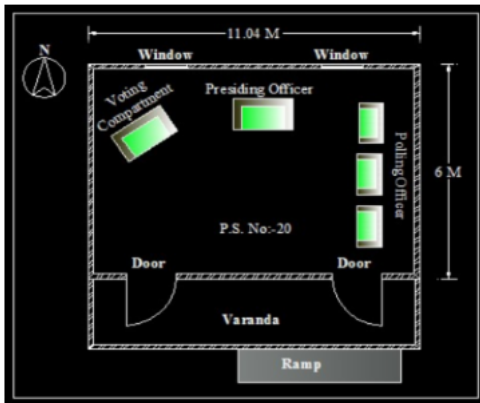

নিৰ্বাচক পঞ্জীয়ন বিষয়াৰ স্বাক্ষৰ

Nazri Naksha

Google Map View

Polling Station Building Front View

ভোটগ্ৰহন কেন্দ্ৰৰ সন্মুখৰ দৃশ্য

Cad View

Key MAP View

1 নাম : গোপী মোহন চক্ৰবৰ্তী পিতাৰ নাম: কালী কুমাৰ চক্ৰবৰ্তী ঘৰ নং : 1 বয়স : 74 লিঙ্গ : পুৰুষ	FHG2735991 ফটো উপলব্ধ	E 2 নাম : লক্ষ্মী চক্ৰবৰ্তী স্বামীৰ নাম: গোপীমোহন চক্ৰবৰ্তী ঘৰ নং : 1 বয়স : 64 লিঙ্গ : মহিলা	FHG2736007 ফটো উপলব্ধ	3 নাম : গোপাল চক্ৰবৰ্তী পিতাৰ নাম: গোপী মোহন চক্ৰবৰ্তী ঘৰ নং : 1 বয়স : 42 লিঙ্গ : পুৰুষ	FHG2736029 ফটো উপলব্ধ
4 নাম : অৰ্পণা চক্ৰবৰ্তী স্বামীৰ নাম: গোপাল চক্ৰবৰ্তী ঘৰ নং : 1 বয়স : 38 লিঙ্গ : মহিলা	FHG0251447 ফটো উপলব্ধ	5 নাম : প্ৰিয়াংকা দে চক্ৰবৰ্তী পিতাৰ নাম: সুবল দে ঘৰ নং : 1 বয়স : 25 লিঙ্গ : মহিলা	FHG0297416 ফটো উপলব্ধ	6 নাম : বাজেশ বৰুৱা পিতাৰ নাম: গোপাল বৰুৱা ঘৰ নং : 1 বয়স : 44 লিঙ্গ : পুৰুষ	FHG0301440 ফটো উপলব্ধ
7 নাম : পিঙ্কি শৰ্মা স্বামীৰ নাম: সুব্ৰত শৰ্মা ঘৰ নং : 1 বয়স : 40 লিঙ্গ : মহিলা	FHG0000117 ফটো উপলব্ধ	8 নাম : পুণিমা বৰুৱা স্বামীৰ নাম: বাজেশ বৰুৱা ঘৰ নং : 1 বয়স : 37 লিঙ্গ : মহিলা	FHG0301432 ফটো উপলব্ধ	# 9 নাম : উত্তম পাল পিতাৰ নাম: শ্ৰীজন পাল ঘৰ নং : 1 বয়স : 50 লিঙ্গ : পুৰুষ	FHG0340141 ফটো উপলব্ধ
# 10 নাম : বান পাল স্বামীৰ নাম: উত্তম পাল ঘৰ নং : 1 বয়স : 48 লিঙ্গ : মহিলা	FHG0339952 ফটো উপলব্ধ	# 11 নাম : ইমৰানা বেগম স্বামীৰ নাম: সাহেব আলম ঘৰ নং : 558 বয়স : 25 লিঙ্গ : মহিলা	OZQ0022160 ফটো উপলব্ধ	# 12 নাম : বাজ পাল পিতাৰ নাম: উত্তম পাল ঘৰ নং : 1 বয়স : 23 লিঙ্গ : পুৰুষ	FHG0336669 ফটো উপলব্ধ
13 নাম : বাখাল দে পিতাৰ নাম: বিশ্বেশ্বৰ দে ঘৰ নং : 1 বয়স : 75 লিঙ্গ : পুৰুষ	FHG1834613 ফটো উপলব্ধ	14 নাম : অঞ্জলী দে স্বামীৰ নাম: বাখাল দে ঘৰ নং : 1 বয়স : 60 লিঙ্গ : মহিলা	FHG1834624 ফটো উপলব্ধ	15 নাম : সুবল দে পিতাৰ নাম: পূৰ্ণ দে ঘৰ নং : 1 বয়স : 53 লিঙ্গ : পুৰুষ	FHG1844946 ফটো উপলব্ধ
16 নাম : সুব্ৰত শৰ্মা পিতাৰ নাম: সুধাংশু বৰ্জেন শৰ্মা ঘৰ নং : 1 বয়স : 50 লিঙ্গ : পুৰুষ	FHG1834602 ফটো উপলব্ধ	17 নাম : বাজ দে পিতাৰ নাম: বাখাল দে ঘৰ নং : 1 বয়স : 46 লিঙ্গ : পুৰুষ	FHG1834635 ফটো উপলব্ধ	18 নাম : পুৰ্ণিমা দেব দে স্বামীৰ নাম: সুবল দে ঘৰ নং : 1 বয়স : 45 লিঙ্গ : মহিলা	FHG1844968 ফটো উপলব্ধ
19 নাম : মহেশ দে পিতাৰ নাম: বাখাল দে ঘৰ নং : 1 বয়স : 44 লিঙ্গ : পুৰুষ	FHG1834646 ফটো উপলব্ধ	20 নাম : বাজীব দে পিতাৰ নাম: বাখাল দে ঘৰ নং : 1 বয়স : 43 লিঙ্গ : পুৰুষ	FHG1834657 ফটো উপলব্ধ	21 নাম : জয়া দে স্বামীৰ নাম: বাজু দে ঘৰ নং : 1 বয়স : 36 লিঙ্গ : মহিলা	FHG1845198 ফটো উপলব্ধ
22 নাম : চন্দন বণিক পিতাৰ নাম: সুধাংশু বণিক ঘৰ নং : 2 বয়স : 47 লিঙ্গ : পুৰুষ	FHG0292458 ফটো উপলব্ধ	23 নাম : সুমা বণিক স্বামীৰ নাম: চন্দন বণিক ঘৰ নং : 2 বয়স : 33 লিঙ্গ : মহিলা	FHG0297085 ফটো উপলব্ধ	24 নাম : বিনিতা মজুমদাৰ স্বামীৰ নাম: ফুলু মজুমদাৰ ঘৰ নং : 2 বয়স : 38 লিঙ্গ : মহিলা	FHG0042226 ফটো উপলব্ধ
25 নাম : পাখীৰানী মজুমদাৰ স্বামীৰ নাম: কৃষ্ণ মজুমদাৰ ঘৰ নং : 2 বয়স : 75 লিঙ্গ : মহিলা	FHG1834726 ফটো উপলব্ধ	26 নাম : মতিন্দ্ৰ দে সৰকাৰ পিতাৰ নাম: জীতেন্দ্ৰ দে সৰকাৰ ঘৰ নং : 2 বয়স : 65 লিঙ্গ : পুৰুষ	FHG1834680 ফটো উপলব্ধ	27 নাম : ফুলু মজুমদাৰ পিতাৰ নাম: কৃষ্ণ মজুমদাৰ ঘৰ নং : 2 বয়স : 50 লিঙ্গ : পুৰুষ	FHG1834759 ফটো উপলব্ধ
28 নাম : দুলু মজুমদাৰ পিতাৰ নাম: কৃষ্ণ মজুমদাৰ ঘৰ নং : 2 বয়স : 48 লিঙ্গ : পুৰুষ	FHG1834737 ফটো উপলব্ধ	29 নাম : মহামায়া মজুমদাৰ স্বামীৰ নাম: দুলু মজুমদাৰ ঘৰ নং : 2 বয়স : 46 লিঙ্গ : মহিলা	FHG1834748 ফটো উপলব্ধ	30 নাম : সুচিত্ৰা দে সৰকাৰ পিতাৰ নাম: মতিন্দ্ৰ দে সৰকাৰ ঘৰ নং : 2 বয়স : 40 লিঙ্গ : মহিলা	FHG1834715 ফটো উপলব্ধ