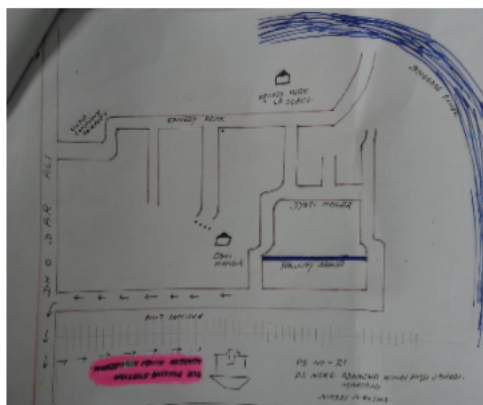

Nazri Naksha