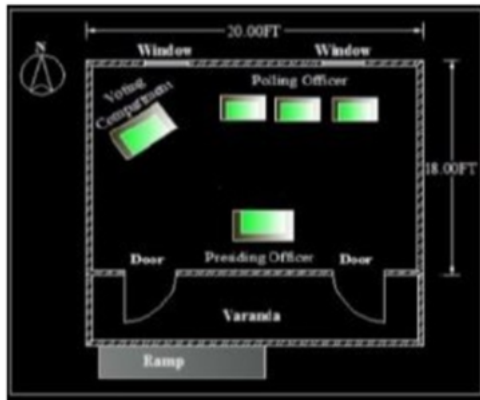

নিৰ্বাচক পঞ্জীয়ন বিষয়াৰ স্বাক্ষৰ

Nazri Naksha

Google Map View

Polling Station Building Front View

ভোটগ্ৰহন কেন্দ্ৰৰ সন্মুখৰ দৃশ্য

Cad View

Key MAP View

1 নাম : প্ৰেমেধৰ বনিয়া পিতাৰ নাম: হেনাই বনিয়া ঘৰ নং : 1 বয়স : 79 লিঙ্গ : পুৰুষ	CKF3334745 ফটো উপলব্ধ	2 নাম : বীনা বনিয়া স্বামীৰ নাম: প্ৰেমেধৰ বনিয়া ঘৰ নং : 1 বয়স : 74 লিঙ্গ : মহিলা	CKF3334756 ফটো উপলব্ধ	3 নাম : বিৰেন বনিয়া পিতাৰ নাম: প্ৰেমেধৰ বনিয়া ঘৰ নং : 1 বয়স : 49 লিঙ্গ : পুৰুষ	CKF3334767 ফটো উপলব্ধ
4 নাম : বুবুল বনিয়া পিতাৰ নাম: প্ৰেমেধৰ বনিয়া ঘৰ নং : 1 বয়স : 39 লিঙ্গ : পুৰুষ	CKF3334778 ফটো উপলব্ধ	5 নাম : পদমী বনিয়া স্বামীৰ নাম: বুবুল বনিয়া ঘৰ নং : 1 বয়স : 37 লিঙ্গ : মহিলা	CKF0109744 ফটো উপলব্ধ	6 নাম : ইলি বনিয়া স্বামীৰ নাম: বিৰেন বনিয়া ঘৰ নং : 1 বয়স : 37 লিঙ্গ : মহিলা	CKF0467233 ফটো উপলব্ধ
7 নাম : নিতুল দত্ত পিতাৰ নাম: টংকেশ্বৰ দত্ত ঘৰ নং : 01 বয়স : 30 লিঙ্গ : পুৰুষ	OZQ0091413 ফটো উপলব্ধ	8 নাম : ৰূপালী দাস স্বামীৰ নাম: ভোলা দাস ঘৰ নং : 01 বয়স : 26 লিঙ্গ : মহিলা	CKF1582402 ফটো উপলব্ধ	9 নাম : প্ৰাঞ্জল বনিয়া পিতাৰ নাম: লক্ষেশ্বৰ বনিয়া ঘৰ নং : 1 বয়স : 24 লিঙ্গ : পুৰুষ	CKF1593227 ফটো উপলব্ধ
10 নাম : কৰবী দাস বনিয়া স্বামীৰ নাম: ৰঞ্জিত বনিয়া ঘৰ নং : 1 নং কাৰৈমাৰি গাওঁ বয়স : 28 লিঙ্গ : মহিলা	CKF1595685 ফটো উপলব্ধ	11 নাম : চুম দাস স্বামীৰ নাম: সত্যজিত দাস ঘৰ নং : 02 বয়স : 31 লিঙ্গ : মহিলা	OZQ0028936 ফটো উপলব্ধ	12 নাম : ভানু বনিয়া স্বামীৰ নাম: সৰুপাই বনিয়া ঘৰ নং : 3 বয়স : 76 লিঙ্গ : মহিলা	CKF3334789 ফটো উপলব্ধ
13 নাম : মাধব বনিয়া পিতাৰ নাম: সৰুপাই বনিয়া ঘৰ নং : 3 বয়স : 49 লিঙ্গ : পুৰুষ	CKF3334790 ফটো উপলব্ধ	14 নাম : চচিমাই বনিয়া স্বামীৰ নাম: মাধব বনিয়া ঘৰ নং : 3 বয়স : 44 লিঙ্গ : মহিলা	CKF3334803 ফটো উপলব্ধ	15 নাম : বকুল বনিয়া পিতাৰ নাম: সৰুপাই বনিয়া ঘৰ নং : 3 বয়স : 33 লিঙ্গ : পুৰুষ	CKF0207688 ফটো উপলব্ধ
16 নাম : ভাৰতী দাস বনিয়া স্বামীৰ নাম: বকুল বনিয়া ঘৰ নং : 3 বয়স : 30 লিঙ্গ : মহিলা	CKF0207837 ফটো উপলব্ধ	17 নাম : মাধবি মিলি স্বামীৰ নাম: বিকাশ মিলি ঘৰ নং : 3 বয়স : 30 লিঙ্গ : মহিলা	CKF0277913 ফটো উপলব্ধ	18 নাম : বিকাশ মিলি পিতাৰ নাম: বিগু মিলি ঘৰ নং : 3 বয়স : 29 লিঙ্গ : পুৰুষ	CKF0207829 ফটো উপলব্ধ
19 নাম : স্মৃতিৰেখা বৰা ভূঞা স্বামীৰ নাম: ৰাজিব ভূঞা ঘৰ নং : 8 বয়স : 25 লিঙ্গ : মহিলা	CKF0499632 ফটো উপলব্ধ	20 নাম : বুবুল সেনাপতি পিতাৰ নাম: লাক্ষেশ্বৰ সেনাপতি ঘৰ নং : 5 বয়স : 54 লিঙ্গ : পুৰুষ	CKF3334814 ফটো উপলব্ধ	21 নাম : জুন সেনাপতি স্বামীৰ নাম: বুবুল সেনাপতি ঘৰ নং : 5 বয়স : 49 লিঙ্গ : মহিলা	CKF3334825 ফটো উপলব্ধ
22 নাম : সুলেখা সেনাপতি বনিয়া স্বামীৰ নাম: দাদু বনিয়া ঘৰ নং : 5 বয়স : 30 লিঙ্গ : মহিলা	CKF1526789 ফটো উপলব্ধ	23 নাম : হৰেশ সেনাপতি মাতৃৰ নাম: জুন সেনাপতি ঘৰ নং : 5 বয়স : 29 লিঙ্গ : মহিলা	CKF1526778 ফটো উপলব্ধ	24 নাম : পৰেশ সেনাপতি পিতাৰ নাম: লাভেশ্বৰ সেনাপতি ঘৰ নং : 6 বয়স : 74 লিঙ্গ : পুৰুষ	CKF3334836 ফটো উপলব্ধ
25 নাম : অনমাই সেনাপতি স্বামীৰ নাম: পৰেশ সেনাপতি ঘৰ নং : 6 বয়স : 69 লিঙ্গ : মহিলা	CKF3334847 ফটো উপলব্ধ	26 নাম : প্ৰনব সেনাপতি পিতাৰ নাম: পৰেশ সেনাপতি ঘৰ নং : 6 বয়স : 39 লিঙ্গ : পুৰুষ	CKF3334858 ফটো উপলব্ধ	27 নাম : বিতোপন সেনাপতি পিতাৰ নাম: পাপু সেনাপতি ঘৰ নং : 6 বয়স : 21 লিঙ্গ : পুৰুষ	OZQ0015404 ফটো উপলব্ধ
28 নাম : নুমলি বনিয়া স্বামীৰ নাম: সোনাধৰ বনিয়া ঘৰ নং : 9 বয়স : 84 লিঙ্গ : মহিলা	CKF3334870 ফটো উপলব্ধ	29 নাম : গোলোক বনিয়া পিতাৰ নাম: সোনাধৰ বনিয়া ঘৰ নং : 9 বয়স : 59 লিঙ্গ : পুৰুষ	CKF3334881 ফটো উপলব্ধ	30 নাম : চিত্ৰমাই বনিয়া স্বামীৰ নাম: গোলোক বনিয়া ঘৰ নং : 9 বয়স : 54 লিঙ্গ : মহিলা	CKF3334892 ফটো উপলব্ধ