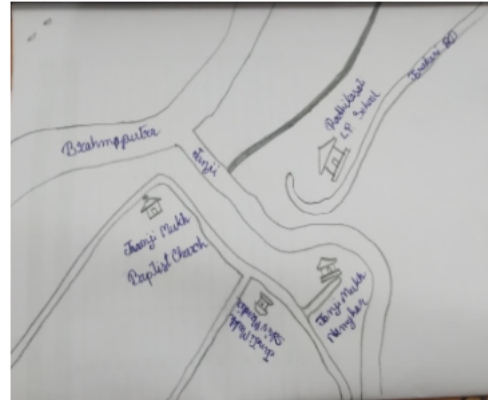

নিৰ্বাচক পঞ্জীয়ন বিষয়াৰ স্বাক্ষৰ

Nazri Naksha

Google Map View

Polling Station Building Front View

ভোটগ্ৰহন কেন্দ্ৰৰ সন্মুখৰ দৃশ্য

Cad View

Key MAP View

1 নাম : প্ৰেমেধৰ বনিয়া পিতাৰ নাম: হেনাই বনিয়া ঘৰ নং : 1 বয়স : 79 লিঙ্গ : পুৰুষ	CKF3334745 ফটো উপলব্ধ	2 নাম : বীনা বনিয়া স্বামীৰ নাম: প্ৰেমেধৰ বনিয়া ঘৰ নং : 1 বয়স : 74 লিঙ্গ : মহিলা	CKF3334756 ফটো উপলব্ধ	3 নাম : বিৰেন বনিয়া পিতাৰ নাম: প্ৰেমেধৰ বনিয়া ঘৰ নং : 1 বয়স : 49 লিঙ্গ : পুৰুষ	CKF3334767 ফটো উপলব্ধ
4 নাম : বুবুল বনিয়া পিতাৰ নাম: প্ৰেমেধৰ বনিয়া ঘৰ নং : 1 বয়স : 39 লিঙ্গ : পুৰুষ	CKF3334778 ফটো উপলব্ধ	5 নাম : পদমী বনিয়া স্বামীৰ নাম: বুবুল বনিয়া ঘৰ নং : 1 বয়স : 37 লিঙ্গ : মহিলা	CKF0109744 ফটো উপলব্ধ	6 নাম : ইলি বনিয়া স্বামীৰ নাম: বিৰেন বনিয়া ঘৰ নং : 1 বয়স : 37 লিঙ্গ : মহিলা	CKF0467233 ফটো উপলব্ধ
7 নাম : নিতুল দত্ত পিতাৰ নাম: টংকেশ্বৰ দত্ত ঘৰ নং : 01 বয়স : 30 লিঙ্গ : পুৰুষ	OZQ0091413 ফটো উপলব্ধ	8 নাম : ৰূপালী দাস স্বামীৰ নাম: ভোলা দাস ঘৰ নং : 01 বয়স : 26 লিঙ্গ : মহিলা	CKF1582402 ফটো উপলব্ধ	9 নাম : প্ৰাঞ্জল বনিয়া পিতাৰ নাম: লক্ষেশ্বৰ বনিয়া ঘৰ নং : 1 বয়স : 24 লিঙ্গ : পুৰুষ	CKF1593227 ফটো উপলব্ধ
10 নাম : কৰবী দাস বনিয়া স্বামীৰ নাম: ৰঞ্জিত বনিয়া ঘৰ নং : 1 নং কাৰৈমাৰি গাওঁ বয়স : 28 লিঙ্গ : মহিলা	CKF1595685 ফটো উপলব্ধ	11 নাম : চুম দাস স্বামীৰ নাম: সত্যজিত দাস ঘৰ নং : 02 বয়স : 31 লিঙ্গ : মহিলা	OZQ0028936 ফটো উপলব্ধ	12 নাম : ভানু বনিয়া স্বামীৰ নাম: সৰুপাই বনিয়া ঘৰ নং : 3 বয়স : 76 লিঙ্গ : মহিলা	CKF3334789 ফটো উপলব্ধ
13 নাম : মাধব বনিয়া পিতাৰ নাম: সৰুপাই বনিয়া ঘৰ নং : 3 বয়স : 49 লিঙ্গ : পুৰুষ	CKF3334790 ফটো উপলব্ধ	14 নাম : চচিমাই বনিয়া স্বামীৰ নাম: মাধব বনিয়া ঘৰ নং : 3 বয়স : 44 লিঙ্গ : মহিলা	CKF3334803 ফটো উপলব্ধ	15 নাম : বকুল বনিয়া পিতাৰ নাম: সৰুপাই বনিয়া ঘৰ নং : 3 বয়স : 33 লিঙ্গ : পুৰুষ	CKF0207688 ফটো উপলব্ধ
16 নাম : ভাৰতী দাস বনিয়া স্বামীৰ নাম: বকুল বনিয়া ঘৰ নং : 3 বয়স : 30 লিঙ্গ : মহিলা	CKF0207837 ফটো উপলব্ধ	17 নাম : মাধবি মিলি স্বামীৰ নাম: বিকাশ মিলি ঘৰ নং : 3 বয়স : 30 লিঙ্গ : মহিলা	CKF0277913 ফটো উপলব্ধ	18 নাম : বিকাশ মিলি পিতাৰ নাম: বিগু মিলি ঘৰ নং : 3 বয়স : 29 লিঙ্গ : পুৰুষ	CKF0207829 ফটো উপলব্ধ
19 নাম : স্মৃতিৰেখা বৰা ভূঞা স্বামীৰ নাম: ৰাজিব ভূঞা ঘৰ নং : 8 বয়স : 25 লিঙ্গ : মহিলা	CKF0499632 ফটো উপলব্ধ	20 নাম : বুবুল সেনাপতি পিতাৰ নাম: লাক্ষেশ্বৰ সেনাপতি ঘৰ নং : 5 বয়স : 54 লিঙ্গ : পুৰুষ	CKF3334814 ফটো উপলব্ধ	21 নাম : জুন সেনাপতি স্বামীৰ নাম: বুবুল সেনাপতি ঘৰ নং : 5 বয়স : 49 লিঙ্গ : মহিলা	CKF3334825 ফটো উপলব্ধ
22 নাম : সুলেখা সেনাপতি বনিয়া স্বামীৰ নাম: দাদু বনিয়া ঘৰ নং : 5 বয়স : 30 লিঙ্গ : মহিলা	CKF1526789 ফটো উপলব্ধ	23 নাম : হৰেশ সেনাপতি মাতৃৰ নাম: জুন সেনাপতি ঘৰ নং : 5 বয়স : 29 লিঙ্গ : মহিলা	CKF1526778 ফটো উপলব্ধ	24 নাম : পৰেশ সেনাপতি পিতাৰ নাম: লাভেশ্বৰ সেনাপতি ঘৰ নং : 6 বয়স : 74 লিঙ্গ : পুৰুষ	CKF3334836 ফটো উপলব্ধ
25 নাম : অনমাই সেনাপতি স্বামীৰ নাম: পৰেশ সেনাপতি ঘৰ নং : 6 বয়স : 69 লিঙ্গ : মহিলা	CKF3334847 ফটো উপলব্ধ	26 নাম : প্ৰনব সেনাপতি পিতাৰ নাম: পৰেশ সেনাপতি ঘৰ নং : 6 বয়স : 39 লিঙ্গ : পুৰুষ	CKF3334858 ফটো উপলব্ধ	27 নাম : বিতোপন সেনাপতি পিতাৰ নাম: পাপু সেনাপতি ঘৰ নং : 6 বয়স : 21 লিঙ্গ : পুৰুষ	OZQ0015404 ফটো উপলব্ধ
28 নাম : নুমলি বনিয়া স্বামীৰ নাম: সোনাধৰ বনিয়া ঘৰ নং : 9 বয়স : 84 লিঙ্গ : মহিলা	CKF3334870 ফটো উপলব্ধ	29 নাম : গোলোক বনিয়া পিতাৰ নাম: সোনাধৰ বনিয়া ঘৰ নং : 9 বয়স : 59 লিঙ্গ : পুৰুষ	CKF3334881 ফটো উপলব্ধ	30 নাম : চিত্ৰমাই বনিয়া স্বামীৰ নাম: গোলোক বনিয়া ঘৰ নং : 9 বয়স : 54 লিঙ্গ : মহিলা	CKF3334892 ফটো উপলব্ধ