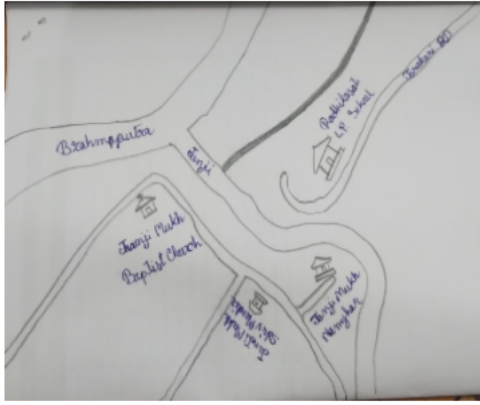

নিৰ্বাচক পঞ্জীয়ন বিষয়াৰ স্বাক্ষৰ

Nazri Naksha

Google Map View

Polling Station Building Front View

ভোটগ্ৰহন কেন্দ্ৰৰ সন্মুখৰ দৃশ্য

Cad View

Key MAP View

1 নাম : প্ৰেমেধৰ বনিয়া পিতাৰ নাম: হেনাই বনিয়া ঘৰ নং : 1 বয়স : 79 লিঙ্গ : পুৰুষ	CKF3334745 ফটো উপলব্ধ	2 নাম : বীনা বনিয়া স্বামীৰ নাম: প্ৰেমেধৰ বনিয়া ঘৰ নং : 1 বয়স : 74 লিঙ্গ : মহিলা	CKF3334756 ফটো উপলব্ধ	3 নাম : বিৰেন বনিয়া পিতাৰ নাম: প্ৰেমেধৰ বনিয়া ঘৰ নং : 1 বয়স : 49 লিঙ্গ : পুৰুষ	CKF3334767 ফটো উপলব্ধ
4 নাম : বুবুল বনিয়া পিতাৰ নাম: প্ৰেমেধৰ বনিয়া ঘৰ নং : 1 বয়স : 39 লিঙ্গ : পুৰুষ	CKF3334778 ফটো উপলব্ধ	5 নাম : পদমী বনিয়া স্বামীৰ নাম: বুবুল বনিয়া ঘৰ নং : 1 বয়স : 37 লিঙ্গ : মহিলা	CKF0109744 ফটো উপলব্ধ	6 নাম : ইলি বনিয়া স্বামীৰ নাম: বিৰেন বনিয়া ঘৰ নং : 1 বয়স : 37 লিঙ্গ : মহিলা	CKF0467233 ফটো উপলব্ধ
7 নাম : নিতুল দত্ত পিতাৰ নাম: টংকেশ্বৰ দত্ত ঘৰ নং : 01 বয়স : 30 লিঙ্গ : পুৰুষ	OZQ0091413 ফটো উপলব্ধ	8 নাম : ৰূপালী দাস স্বামীৰ নাম: ভোলা দাস ঘৰ নং : 01 বয়স : 26 লিঙ্গ : মহিলা	CKF1582402 ফটো উপলব্ধ	9 নাম : প্ৰাঞ্জল বনিয়া পিতাৰ নাম: লক্ষেশ্বৰ বনিয়া ঘৰ নং : 1 বয়স : 24 লিঙ্গ : পুৰুষ	CKF1593227 ফটো উপলব্ধ
10 নাম : কৰবী দাস বনিয়া স্বামীৰ নাম: ৰঞ্জিত বনিয়া ঘৰ নং : 1 নং কাৰৈমাৰি গাওঁ বয়স : 28 লিঙ্গ : মহিলা	CKF1595685 ফটো উপলব্ধ	11 নাম : চুম দাস স্বামীৰ নাম: সত্যজিত দাস ঘৰ নং : 02 বয়স : 31 লিঙ্গ : মহিলা	OZQ0028936 ফটো উপলব্ধ	12 নাম : ভানু বনিয়া স্বামীৰ নাম: সৰুপাই বনিয়া ঘৰ নং : 3 বয়স : 76 লিঙ্গ : মহিলা	CKF3334789 ফটো উপলব্ধ
13 নাম : মাধব বনিয়া পিতাৰ নাম: সৰুপাই বনিয়া ঘৰ নং : 3 বয়স : 49 লিঙ্গ : পুৰুষ	CKF3334790 ফটো উপলব্ধ	14 নাম : চচিমাই বনিয়া স্বামীৰ নাম: মাধব বনিয়া ঘৰ নং : 3 বয়স : 44 লিঙ্গ : মহিলা	CKF3334803 ফটো উপলব্ধ	15 নাম : বকুল বনিয়া পিতাৰ নাম: সৰুপাই বনিয়া ঘৰ নং : 3 বয়স : 33 লিঙ্গ : পুৰুষ	CKF0207688 ফটো উপলব্ধ
16 নাম : ভাৰতী দাস বনিয়া স্বামীৰ নাম: বকুল বনিয়া ঘৰ নং : 3 বয়স : 30 লিঙ্গ : মহিলা	CKF0207837 ফটো উপলব্ধ	17 নাম : মাধবি মিলি স্বামীৰ নাম: বিকাশ মিলি ঘৰ নং : 3 বয়স : 30 লিঙ্গ : মহিলা	CKF0277913 ফটো উপলব্ধ	18 নাম : বিকাশ মিলি পিতাৰ নাম: বিগু মিলি ঘৰ নং : 3 বয়স : 29 লিঙ্গ : পুৰুষ	CKF0207829 ফটো উপলব্ধ
19 নাম : স্মৃতিৰেখা বৰা ভূঞা স্বামীৰ নাম: ৰাজিব ভূঞা ঘৰ নং : 8 বয়স : 25 লিঙ্গ : মহিলা	CKF0499632 ফটো উপলব্ধ	20 নাম : বুবুল সেনাপতি পিতাৰ নাম: লাক্ষেশ্বৰ সেনাপতি ঘৰ নং : 5 বয়স : 54 লিঙ্গ : পুৰুষ	CKF3334814 ফটো উপলব্ধ	21 নাম : জুন সেনাপতি স্বামীৰ নাম: বুবুল সেনাপতি ঘৰ নং : 5 বয়স : 49 লিঙ্গ : মহিলা	CKF3334825 ফটো উপলব্ধ
22 নাম : সুলেখা সেনাপতি বনিয়া স্বামীৰ নাম: দাদু বনিয়া ঘৰ নং : 5 বয়স : 30 লিঙ্গ : মহিলা	CKF1526789 ফটো উপলব্ধ	23 নাম : হৰেশ সেনাপতি মাতৃৰ নাম: জুন সেনাপতি ঘৰ নং : 5 বয়স : 29 লিঙ্গ : মহিলা	CKF1526778 ফটো উপলব্ধ	24 নাম : পৰেশ সেনাপতি পিতাৰ নাম: লাভেশ্বৰ সেনাপতি ঘৰ নং : 6 বয়স : 74 লিঙ্গ : পুৰুষ	CKF3334836 ফটো উপলব্ধ
25 নাম : অনমাই সেনাপতি স্বামীৰ নাম: পৰেশ সেনাপতি ঘৰ নং : 6 বয়স : 69 লিঙ্গ : মহিলা	CKF3334847 ফটো উপলব্ধ	26 নাম : প্ৰনব সেনাপতি পিতাৰ নাম: পৰেশ সেনাপতি ঘৰ নং : 6 বয়স : 39 লিঙ্গ : পুৰুষ	CKF3334858 ফটো উপলব্ধ	27 নাম : বিতোপন সেনাপতি পিতাৰ নাম: পাপু সেনাপতি ঘৰ নং : 6 বয়স : 21 লিঙ্গ : পুৰুষ	OZQ0015404 ফটো উপলব্ধ
28 নাম : নুমলি বনিয়া স্বামীৰ নাম: সোনাধৰ বনিয়া ঘৰ নং : 9 বয়স : 84 লিঙ্গ : মহিলা	CKF3334870 ফটো উপলব্ধ	29 নাম : গোলোক বনিয়া পিতাৰ নাম: সোনাধৰ বনিয়া ঘৰ নং : 9 বয়স : 59 লিঙ্গ : পুৰুষ	CKF3334881 ফটো উপলব্ধ	30 নাম : চিত্ৰমাই বনিয়া স্বামীৰ নাম: গোলোক বনিয়া ঘৰ নং : 9 বয়স : 54 লিঙ্গ : মহিলা	CKF3334892 ফটো উপলব্ধ