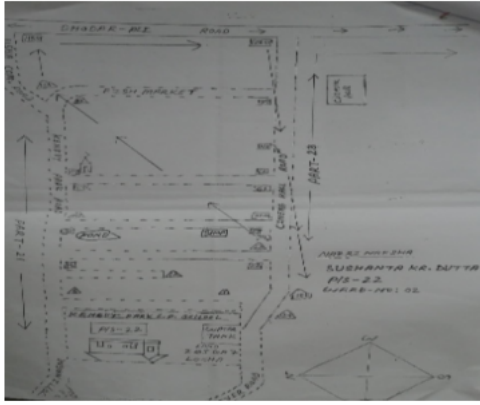

Nazri Naksha