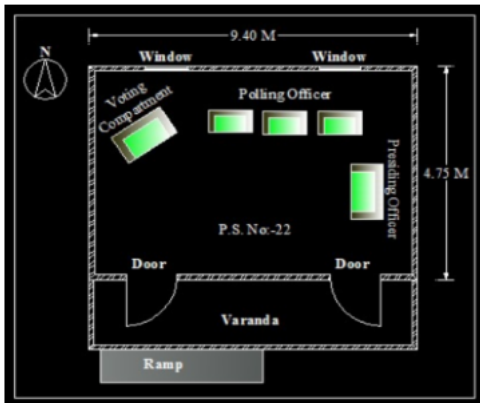

নিৰ্বাচক পঞ্জীয়ন বিষয়াৰ স্বাক্ষৰ

Nazri Naksha

Google Map View

Polling Station Building Front View

ভোটগ্ৰহন কেন্দ্ৰৰ সন্মুখৰ দৃশ্য

Cad View

Key MAP View

বিধানসভা সমষ্টিৰ নম্বৰ আৰু নাম : 101-মৰিয়নী  
অংশৰ নম্বৰ আৰু নাম : 1-কেনেডি পাৰ্ক (ৱাৰ্ড নং-১)