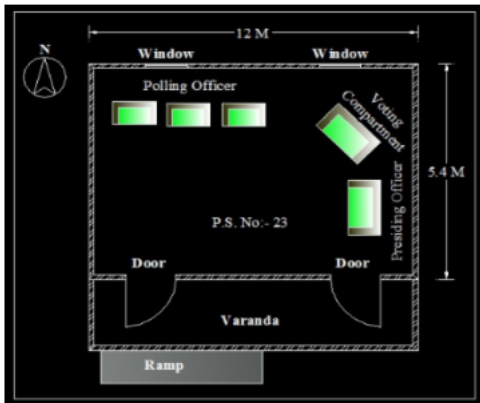

নিৰ্বাচক পঞ্জীয়ন বিষয়াৰ স্বাক্ষৰ

Nazri Naksha

Google Map View

Polling Station Building Front View

ভোটগ্ৰহন কেন্দ্ৰৰ সন্মুখৰ দৃশ্য

Cad View

Key MAP View

বিধানসভা সমষ্টিৰ নম্বৰ আৰু নাম : 101-মৰিয়নী
অংশৰ নম্বৰ আৰু নাম : 1-জয়মতী নগৰ (ৱাৰ্ড নং-১)