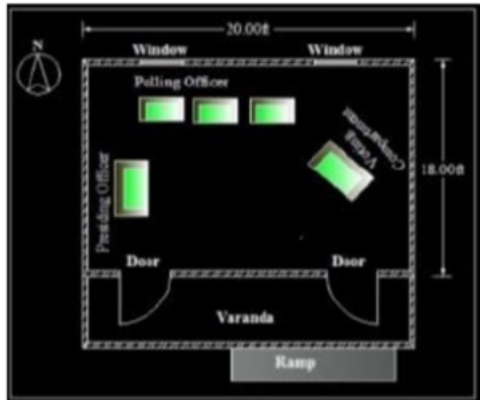

নিৰ্বাচক পঞ্জীয়ন বিষয়াৰ স্বাক্ষৰ

Nazri Naksha

Google Map View

Polling Station Building Front View

ভোটগ্ৰহন কেন্দ্ৰৰ সন্মুখৰ দৃশ্য

Cad View

Key MAP View

বিধানসভা সমষ্টিৰ নম্বৰ আৰু নাম : 101-মৰিয়নী
অংশৰ নম্বৰ আৰু নাম : 1-জয়মতী নগৰ (ৱাৰ্ড নং ১)