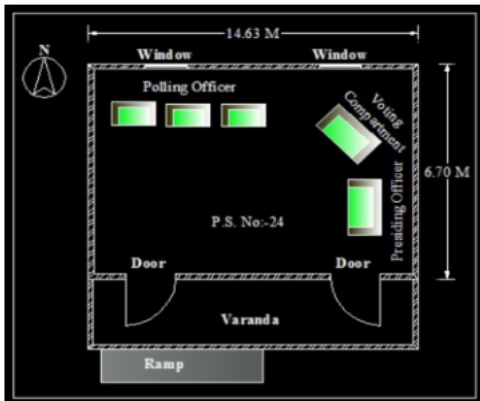

নিৰ্বাচক পঞ্জীয়ন বিষয়াৰ স্বাক্ষৰ

Nazri Naksha

Google Map View

Polling Station Building Front View

ভোটগ্ৰহন কেন্দ্ৰৰ সন্মুখৰ দৃশ্য

Cad View

Key MAP View

বিধানসভা সমষ্টিৰ নম্বৰ আৰু নাম : 101-মৰিয়নী
অংশৰ নম্বৰ আৰু নাম : 1-জয়মতী নগৰ (ৱাৰ্ড নং-১)