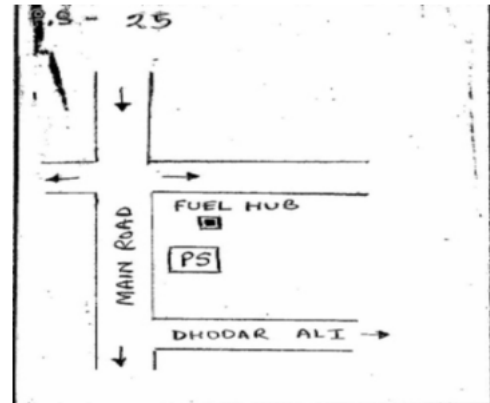

Key MAP View