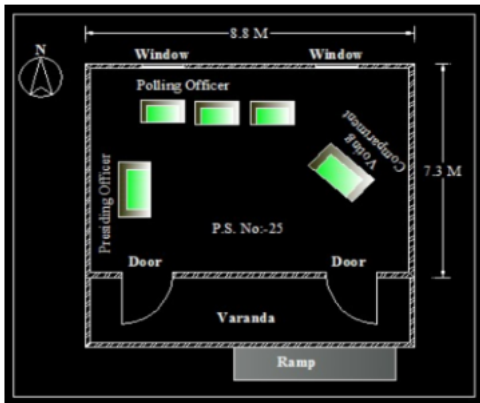

নিৰ্বাচক পঞ্জীয়ন বিষয়াৰ স্বাক্ষৰ

Nazri Naksha

Google Map View

Polling Station Building Front View

ভোটগ্ৰহন কেন্দ্ৰৰ সন্মুখৰ দৃশ্য

Cad View

Key MAP View

<p>E 1 FHG2337964</p> <p>নাম : উমেশ দাস পিতাৰ নাম : হীৰা দাস ঘৰ নং : 82 বয়স : 82 লিঙ্গ : পুৰুষ</p> <p>ফটো উপলব্ধ</p>	<p>2 FHG2337975</p> <p>নাম : চচী দাস স্বামীৰ নাম : উমেশ দাস ঘৰ নং : 1 বয়স : 77 লিঙ্গ : মহিলা</p> <p>ফটো উপলব্ধ</p>	<p>3 FHG2336234</p> <p>নাম : বিমল কুমাৰ জৈন পিতাৰ নাম : বংশী ধৰ জৈন ঘৰ নং : 1 বয়স : 62 লিঙ্গ : পুৰুষ</p> <p>ফটো উপলব্ধ</p>
<p>4 FHG2337986</p> <p>নাম : সুনিল গগৈ পিতাৰ নাম : লক্ষেশ্বৰ গগৈ ঘৰ নং : 1 বয়স : 57 লিঙ্গ : পুৰুষ</p> <p>ফটো উপলব্ধ</p>	<p>5 FHG2336256</p> <p>নাম : সঞ্জয় কুমাৰ জৈন পিতাৰ নাম : বংশীধৰ জৈন ঘৰ নং : 1 বয়স : 57 লিঙ্গ : পুৰুষ</p> <p>ফটো উপলব্ধ</p>	<p>6 FHG2336278</p> <p>নাম : মনোজ কুমাৰ জৈন পিতাৰ নাম : বংশীধৰ জৈন ঘৰ নং : 1 বয়স : 55 লিঙ্গ : পুৰুষ</p> <p>ফটো উপলব্ধ</p>
<p>7 FHG2337997</p> <p>নাম : অঞ্জলী গগৈ স্বামীৰ নাম : সুনিল গগৈ ঘৰ নং : 1 বয়স : 52 লিঙ্গ : মহিলা</p> <p>ফটো উপলব্ধ</p>	<p>8 FHG2336289</p> <p>নাম : সুনিতা দেৱী জৈন স্বামীৰ নাম : মনোজ কুমাৰ জৈন ঘৰ নং : 1 বয়স : 51 লিঙ্গ : মহিলা</p> <p>ফটো উপলব্ধ</p>	<p>9 FHG2336290</p> <p>নাম : বাকেশ জৈন পিতাৰ নাম : বিমল কুমাৰ জৈন ঘৰ নং : 1 বয়স : 39 লিঙ্গ : পুৰুষ</p> <p>ফটো উপলব্ধ</p>
<p>10 FHG2338092</p> <p>নাম : ৰূপালী গগৈ পিতাৰ নাম : সুনীল গগৈ ঘৰ নং : 1 বয়স : 38 লিঙ্গ : মহিলা</p> <p>ফটো উপলব্ধ</p>	<p>E 11 FHG2334590</p> <p>নাম : তনশ্ৰী পাল পিতাৰ নাম : শেষৰ পাল ঘৰ নং : 1 বয়স : 37 লিঙ্গ : মহিলা</p> <p>ফটো উপলব্ধ</p>	<p>12 FHG2338070</p> <p>নাম : মঞ্জীত গগৈ পিতাৰ নাম : সুনীল গগৈ ঘৰ নং : 1 বয়স : 37 লিঙ্গ : পুৰুষ</p> <p>ফটো উপলব্ধ</p>
<p>13 FHG0107748</p> <p>নাম : নেহা জৈন স্বামীৰ নাম : ৰুচন কুমাৰ জৈন ঘৰ নং : 1 বয়স : 36 লিঙ্গ : মহিলা</p> <p>ফটো উপলব্ধ</p>	<p>14 FHG2341313</p> <p>নাম : ৰোশন কুমাৰ জৈন পিতাৰ নাম : বিমল কুমাৰ জৈন ঘৰ নং : 1 বয়স : 36 লিঙ্গ : পুৰুষ</p> <p>ফটো উপলব্ধ</p>	<p>#2 15 FHG2338081</p> <p>নাম : হেমন্ত গগৈ পিতাৰ নাম : সুনীল গগৈ ঘৰ নং : 1 বয়স : 36 লিঙ্গ : পুৰুষ</p> <p>ফটো উপলব্ধ</p>
<p>16 FHG0140442</p> <p>নাম : মুস্তাক আহমেদ পিতাৰ নাম : ফইজুৰ ৰহমান ঘৰ নং : 2 বয়স : 27 লিঙ্গ : পুৰুষ</p> <p>ফটো উপলব্ধ</p>	<p>17 FHG2338207</p> <p>নাম : শিবজী শৰ্মা পিতাৰ নাম : যোগেশ্বৰ শৰ্মা ঘৰ নং : 3 বয়স : 67 লিঙ্গ : পুৰুষ</p> <p>ফটো উপলব্ধ</p>	<p>18 FHG2336530</p> <p>নাম : ৰামদেৱ লাহটি পিতাৰ নাম : নাথমল লাহটি ঘৰ নং : 3 বয়স : 57 লিঙ্গ : পুৰুষ</p> <p>ফটো উপলব্ধ</p>
<p>19 FHG2336507</p> <p>নাম : সুৰেশকুমাৰ তাপৰিয়া পিতাৰ নাম : হনুমানমল তাপৰিয়া ঘৰ নং : 3 বয়স : 52 লিঙ্গ : পুৰুষ</p> <p>ফটো উপলব্ধ</p>	<p>20 FHG2336541</p> <p>নাম : বিতোপন গোস্বামী পিতাৰ নাম : কবি গোস্বামী ঘৰ নং : 8 বয়স : 72 লিঙ্গ : পুৰুষ</p> <p>ফটো উপলব্ধ</p>	<p>21 FHG2338241</p> <p>নাম : কুমুদ বুঢ়াগোহাঁই পিতাৰ নাম : অনিৰাম বুঢ়াগোহাঁই ঘৰ নং : 8 বয়স : 66 লিঙ্গ : পুৰুষ</p> <p>ফটো উপলব্ধ</p>
<p>22 FHG2336552</p> <p>নাম : মনী গোস্বামী স্বামীৰ নাম : বিতোপন গোস্বামী ঘৰ নং : 8 বয়স : 63 লিঙ্গ : মহিলা</p> <p>ফটো উপলব্ধ</p>	<p>23 FHG2338252</p> <p>নাম : সুমিত্ৰা বুঢ়াগোহাঁই স্বামীৰ নাম : কুমুদ বুঢ়াগোহাঁই ঘৰ নং : 8 বয়স : 62 লিঙ্গ : মহিলা</p> <p>ফটো উপলব্ধ</p>	<p>24 FHG2336574</p> <p>নাম : ৰিংকি গোস্বামী পিতাৰ নাম : বিতোপন গোস্বামী ঘৰ নং : 8 বয়স : 41 লিঙ্গ : মহিলা</p> <p>ফটো উপলব্ধ</p>
<p>25 FHG2341857</p> <p>নাম : ৰাজমাই বুঢ়াগোহাঁই পিতাৰ নাম : কুমুদ বুঢ়াগোহাঁই ঘৰ নং : 8 বয়স : 35 লিঙ্গ : মহিলা</p> <p>ফটো উপলব্ধ</p>	<p>26 OZQ0061259</p> <p>নাম : ৰাজা মালাকাৰ পিতাৰ নাম : উপেন মালাকাৰ ঘৰ নং : 04 বয়স : 20 লিঙ্গ : পুৰুষ</p> <p>ফটো উপলব্ধ</p>	<p>27 FHG2334647</p> <p>নাম : মুন্নী দেৱী স্বামীৰ নাম : যোগিন্দৰ সাহানী ঘৰ নং : 8ক বয়স : 58 লিঙ্গ : মহিলা</p> <p>ফটো উপলব্ধ</p>
<p>28 FHG2334681</p> <p>নাম : গোপাল সাহানী পিতাৰ নাম : গণেশ সাহানী ঘৰ নং : 8ক বয়স : 45 লিঙ্গ : পুৰুষ</p> <p>ফটো উপলব্ধ</p>	<p>29 FHG2334692</p> <p>নাম : ৰধেশ্যাম সাহানী পিতাৰ নাম : গণেশ সাহানী ঘৰ নং : 8ক বয়স : 43 লিঙ্গ : পুৰুষ</p> <p>ফটো উপলব্ধ</p>	<p>S 30 FHG2334658</p> <p>নাম : অমিত সাহানী পিতাৰ নাম : যোগিন্দৰ চাহানী ঘৰ নং : 8ক বয়স : 42 লিঙ্গ : পুৰুষ</p> <p>ফটো উপলব্ধ</p>