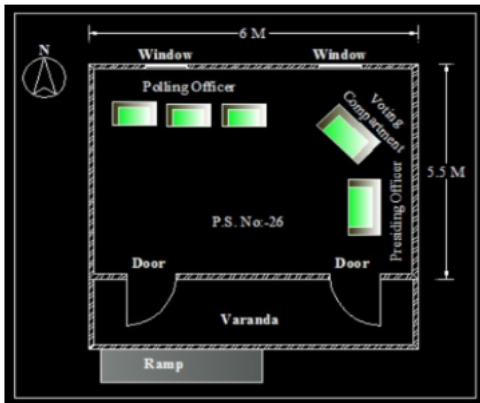

নিৰ্বাচক পঞ্জীয়ন বিষয়াৰ স্বাক্ষৰ

Nazri Naksha

Google Map View

Polling Station Building Front View

ভোটগ্ৰহন কেন্দ্ৰৰ সন্মুখৰ দৃশ্য

Cad View

Key MAP View

1	FHG2434573	ফটো উপলব্ধ	নাম : সাবিত্ৰী মাহতো স্বামীৰ নাম: কাশী মাহতো ঘৰ নং : ১ বয়স : 69 লিঙ্গ : মহিলা
2	FHG2434595	ফটো উপলব্ধ	নাম : মহেশ মাহতো পিতাৰ নাম: কাশী মাহাত ঘৰ নং : ১ বয়স : 42 লিঙ্গ : পুৰুষ
3	FHG2434608	ফটো উপলব্ধ	নাম : নৰেশ মাহাত পিতাৰ নাম: কাশী মাহাত ঘৰ নং : ১ বয়স : 38 লিঙ্গ : পুৰুষ
# 4	FHG0246553	ফটো উপলব্ধ	নাম : প্ৰিয়া বৰুৱা স্বামীৰ নাম: অজয় বৰুৱা ঘৰ নং : 75ক বয়স : 33 লিঙ্গ : মহিলা
# 5	FHG0000315	ফটো উপলব্ধ	নাম : বাহুল শইকীয়া পিতাৰ নাম: বাবু শইকীয়া ঘৰ নং : 1খ বয়স : 31 লিঙ্গ : পুৰুষ
6	FHG0074393	ফটো উপলব্ধ	নাম : সঞ্জিতা মাহতো স্বামীৰ নাম: মহেশ মাহতো ঘৰ নং : ১ বয়স : 30 লিঙ্গ : মহিলা
# 7	FHG0456269	ফটো উপলব্ধ	নাম : মাইন শইকীয়া স্বামীৰ নাম: বাহুল শইকীয়া ঘৰ নং : 1খ বয়স : 27 লিঙ্গ : মহিলা
# 8	FHG0381186	ফটো উপলব্ধ	নাম : সুৰজিৎ মালাকাৰ পিতাৰ নাম: দেবু মালাকাৰ ঘৰ নং : 55ঘ বয়স : 26 লিঙ্গ : পুৰুষ
9	FHG1410364	ফটো উপলব্ধ	নাম : পূজা মহতো স্বামীৰ নাম: নৰেশ মহতো ঘৰ নং : 1 বয়স : 23 লিঙ্গ : মহিলা
10	FHG0000257	ফটো উপলব্ধ	নাম : ভলী দাস স্বামীৰ নাম: অশোক দাস ঘৰ নং : ১ক বয়স : 32 লিঙ্গ : মহিলা
# 11	FHG2434619	ফটো উপলব্ধ	নাম : গংগা মনি দেৱী স্বামীৰ নাম: ৰাম দৰ্শন ভগত ঘৰ নং : ২ বয়স : 62 লিঙ্গ : মহিলা
# 12	FHG2434631	ফটো উপলব্ধ	নাম : ৰিতা দেৱী স্বামীৰ নাম: পান্নালাল ভগত ঘৰ নং : ২ বয়স : 38 লিঙ্গ : মহিলা
# 13	FHG0246660	ফটো উপলব্ধ	নাম : আফৰিন আহমেদ স্বামীৰ নাম: জোবেদ আহমেদ ঘৰ নং : 103 বয়স : 33 লিঙ্গ : মহিলা
14	FHG0294926	ফটো উপলব্ধ	নাম : সন্ধ্যা ভগত পিতাৰ নাম: পান্নালাল ভগত ঘৰ নং : ২ বয়স : 23 লিঙ্গ : মহিলা
15	OZQ0114231	ফটো উপলব্ধ	নাম : তুলসী কুমাৰী ভগত পিতাৰ নাম: পান্নালাল ভগত ঘৰ নং : ২ বয়স : 19 লিঙ্গ : মহিলা
16	FHG2643869	ফটো উপলব্ধ	নাম : পিন্টু পাল পিতাৰ নাম: প্ৰতাপ চন্দ্ৰ পাল ঘৰ নং : ৩ বয়স : 48 লিঙ্গ : পুৰুষ
17	FHG2643870	ফটো উপলব্ধ	নাম : ববিতা পাল পিতাৰ নাম: পিন্টু পাল ঘৰ নং : ৩ বয়স : 39 লিঙ্গ : মহিলা
18	FHG0090969	ফটো উপলব্ধ	নাম : শেখৰ বাৰ্মা পিতাৰ নাম: লালবাবু বাৰ্মা ঘৰ নং : 3খ বয়স : 30 লিঙ্গ : পুৰুষ
19	FHG1839129	ফটো উপলব্ধ	নাম : লাল বাবু বাৰ্মা পিতাৰ নাম: জঁওহৰ লাল বাৰ্মা ঘৰ নং : 3খ বয়স : 52 লিঙ্গ : পুৰুষ
20	FHG2434686	ফটো উপলব্ধ	নাম : মনোজ দাস পিতাৰ নাম: ৰামবিকাশ দাস ঘৰ নং : 8খ বয়স : 45 লিঙ্গ : পুৰুষ
21	FHG2434697	ফটো উপলব্ধ	নাম : সুনিতা দেৱী স্বামীৰ নাম: মনোজ কুমাৰ দাস ঘৰ নং : 8খ বয়স : 42 লিঙ্গ : মহিলা
22	FHG1373451	ফটো উপলব্ধ	নাম : আৰতী দেৱী স্বামীৰ নাম: মনোজ কুমাৰ দাস ঘৰ নং : 8খ বয়স : 32 লিঙ্গ : মহিলা
23	FHG2434700	ফটো উপলব্ধ	নাম : দিনেশ কুমাৰ জয়চবাল পিতাৰ নাম: তেজ নাৰায়ণ জৈসৱাল ঘৰ নং : ৫ বয়স : 60 লিঙ্গ : পুৰুষ
24	FHG2434711	ফটো উপলব্ধ	নাম : সীমা জয়চবাল স্বামীৰ নাম: দিনেশ জয়চবাল ঘৰ নং : ৫ বয়স : 53 লিঙ্গ : মহিলা
# 25	FHG0078287	ফটো উপলব্ধ	নাম : প্ৰীঙ্ঘ জয়ছোৱাল পিতাৰ নাম: দিনেশ জয়ছোৱাল ঘৰ নং : ৫ বয়স : 31 লিঙ্গ : পুৰুষ
# 26	FHG0082685	ফটো উপলব্ধ	নাম : জীৱন দাস পিতাৰ নাম: মদন দাস ঘৰ নং : ৬ঘ বয়স : 57 লিঙ্গ : পুৰুষ
27	FHG0082719	ফটো উপলব্ধ	নাম : ভাস্কৰ দাস পিতাৰ নাম: ধৰনী দাস ঘৰ নং : ৬ঘ বয়স : 54 লিঙ্গ : পুৰুষ
28	FHG0082735	ফটো উপলব্ধ	নাম : সাবিত্ৰী দাস স্বামীৰ নাম: জীৱন দাস ঘৰ নং : ৬ঘ বয়স : 45 লিঙ্গ : মহিলা
29	FHG2434744	ফটো উপলব্ধ	নাম : পৰশুৰাম গুপ্তা পিতাৰ নাম: জ্ঞানেশ্বৰ গুপ্তা ঘৰ নং : ৬ঘ বয়স : 68 লিঙ্গ : পুৰুষ
30	FHG2434733	ফটো উপলব্ধ	নাম : কিৰণবালা দাস স্বামীৰ নাম: ধৰনী দাস ঘৰ নং : ৬ঘ বয়স : 60 লিঙ্গ : মহিলা