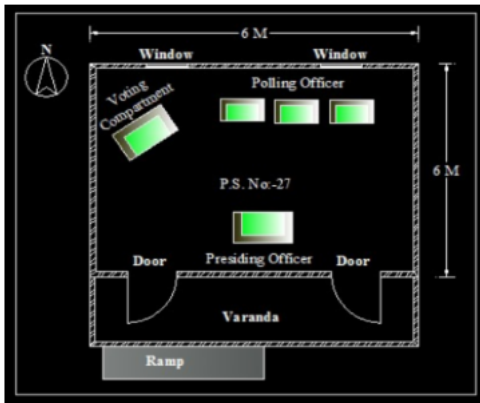

নিৰ্বাচক পঞ্জীয়ন বিষয়াৰ স্বাক্ষৰ

Nazri Naksha

Google Map View

Polling Station Building Front View

ভোটগ্ৰহন কেন্দ্ৰৰ সন্মুখৰ দৃশ্য

Cad View

Key MAP View

1	FHG1836211	ফটো উপলব্ধ	নাম : জ্যোৎস্না কৰ্মকাৰ স্বামীৰ নাম: দিবাস কৰ্মকাৰ ঘৰ নং : ১ বয়স : 58 লিঙ্গ : মহিলা
2	FHG1836255	ফটো উপলব্ধ	নাম : টিংক কৰ্মকাৰ পিতাৰ নাম: দিবাস কৰ্মকাৰ ঘৰ নং : ১ বয়স : 35 লিঙ্গ : পুৰুষ
3	FHG0223495	ফটো উপলব্ধ	নাম : দীপ কৰ্মকাৰ পিতাৰ নাম: দিবাস কৰ্মকাৰ ঘৰ নং : ১ বয়স : 28 লিঙ্গ : পুৰুষ
R 4	LRP1404755	ফটো উপলব্ধ	নাম : প্ৰিয়া দে পিতাৰ নাম: মনু দে ঘৰ নং : ১ বয়স : 24 লিঙ্গ : মহিলা
5	FHG2534614	ফটো উপলব্ধ	নাম : মাধৱীলতা দস্তিদাৰ স্বামীৰ নাম: শিবনাৰায়ণ দস্তিদাৰ ঘৰ নং : ২ বয়স : 67 লিঙ্গ : মহিলা
6	FHG2534647	ফটো উপলব্ধ	নাম : বিক্ৰম দস্তিদাৰ পিতাৰ নাম: শিবনাৰায়ণ দস্তিদাৰ ঘৰ নং : ২ বয়স : 45 লিঙ্গ : পুৰুষ
7	FHG0449454	ফটো উপলব্ধ	নাম : মমতা দস্তিদাৰ পিতাৰ নাম: শিবনাৰায়ণ দস্তিদাৰ ঘৰ নং : ২ বয়স : 36 লিঙ্গ : মহিলা
E 8	FHG2542656	ফটো উপলব্ধ	নাম : বিশ্বজিত দত্ত পিতাৰ নাম: সাধন দত্ত ঘৰ নং : ২ বয়স : 45 লিঙ্গ : পুৰুষ
9	FHG2542689	ফটো উপলব্ধ	নাম : ইন্দ্ৰজিত দত্ত পিতাৰ নাম: সাধন দত্ত ঘৰ নং : ২ বয়স : 39 লিঙ্গ : পুৰুষ
10	FHG2534705	ফটো উপলব্ধ	নাম : বিক্ৰম বৰুৱা পিতাৰ নাম: কল্যাণ বৰুৱা ঘৰ নং : ৩ বয়স : 38 লিঙ্গ : পুৰুষ
11	FHG0372557	ফটো উপলব্ধ	নাম : সুনালী বৰুৱা স্বামীৰ নাম: বিক্ৰম বৰুৱা ঘৰ নং : ৩ বয়স : 32 লিঙ্গ : মহিলা
12	FHG0254920	ফটো উপলব্ধ	নাম : মৌচুমী কমলাপুৰী গুপ্তা স্বামীৰ নাম: শিৱা গুপ্তা ঘৰ নং : ৩ বয়স : 31 লিঙ্গ : মহিলা
13	FHG2534738	ফটো উপলব্ধ	নাম : মোৱালী গুপ্তা পিতাৰ নাম: চন্দ্ৰপ্ৰসাদ গুপ্তা ঘৰ নং : ৩ বয়স : 60 লিঙ্গ : পুৰুষ
14	FHG2534749	ফটো উপলব্ধ	নাম : চঞ্জ দেৱী স্বামীৰ নাম: মোৰাৰী গুপ্তা ঘৰ নং : ৩ বয়স : 55 লিঙ্গ : মহিলা
15	FHG2542554	ফটো উপলব্ধ	নাম : শিৱা গুপ্তা পিতাৰ নাম: মুৰাৰী প্ৰসাদ গুপ্তা ঘৰ নং : ৩ বয়স : 32 লিঙ্গ : পুৰুষ
16	FHG2534750	ফটো উপলব্ধ	নাম : বঞ্জন সেন পিতাৰ নাম: ৰতীশ সেন ঘৰ নং : ৪ বয়স : 56 লিঙ্গ : পুৰুষ
17	FHG2534772	ফটো উপলব্ধ	নাম : ৰিংকু সেন পিতাৰ নাম: ৰতীশ সেন ঘৰ নং : ৪ বয়স : 48 লিঙ্গ : পুৰুষ
18	FHG2534761	ফটো উপলব্ধ	নাম : সীমা সেন স্বামীৰ নাম: বঞ্জন সেন ঘৰ নং : ৪ বয়স : 47 লিঙ্গ : মহিলা
S 19	FHG0074864	ফটো উপলব্ধ	নাম : সৃজাতা সেন পিতাৰ নাম: বঞ্জন সেন ঘৰ নং : ৪ বয়স : 27 লিঙ্গ : মহিলা
20	FHG0264077	ফটো উপলব্ধ	নাম : সুস্মিতা সেন পিতাৰ নাম: বঞ্জন সেন ঘৰ নং : ৪ বয়স : 24 লিঙ্গ : মহিলা
21	FHG0408062	ফটো উপলব্ধ	নাম : ৰাজদীপ সেন পিতাৰ নাম: বঞ্জন সেন ঘৰ নং : ৪ বয়স : 22 লিঙ্গ : পুৰুষ
22	FHG2534794	ফটো উপলব্ধ	নাম : মিন চৰকাৰ স্বামীৰ নাম: ৰমেশ চৰকাৰ ঘৰ নং : ৪ বয়স : 54 লিঙ্গ : মহিলা
S 23	FHG2534807	ফটো উপলব্ধ	নাম : মিলি চৰকাৰ পিতাৰ নাম: ৰমেশ চৰকাৰ ঘৰ নং : ৪ বয়স : 43 লিঙ্গ : মহিলা
24	FHG2534818	ফটো উপলব্ধ	নাম : ৰাহুল চৰকাৰ পিতাৰ নাম: ৰমেশ চৰকাৰ ঘৰ নং : ৪ বয়স : 36 লিঙ্গ : পুৰুষ
E 25	FHG2534830	ফটো উপলব্ধ	নাম : সুকেশ ভৌমিক পিতাৰ নাম: শৰণি মোহন ভৌমিক ঘৰ নং : ৫ বয়স : 77 লিঙ্গ : পুৰুষ
26	FHG2534841	ফটো উপলব্ধ	নাম : প্ৰণতী ভৌমিক স্বামীৰ নাম: সুকেশ ভৌমিক ঘৰ নং : ৫ বয়স : 62 লিঙ্গ : মহিলা
# 27	FHG2534863	ফটো উপলব্ধ	নাম : সাবিত্ৰী ভৌমিক স্বামীৰ নাম: সুধাংশু ভৌমিক ঘৰ নং : ৫ বয়স : 56 লিঙ্গ : মহিলা
28	FHG2534829	ফটো উপলব্ধ	নাম : সুদীপ ভৌমিক পিতাৰ নাম: সুকেশ ভৌমিক ঘৰ নং : ৫ বয়স : 39 লিঙ্গ : পুৰুষ
29	FHG2542521	ফটো উপলব্ধ	নাম : সবীনোয় ভৌমিক পিতাৰ নাম: সুকেশ ভৌমিক ঘৰ নং : ৫ বয়স : 33 লিঙ্গ : পুৰুষ
30	FHG0449397	ফটো উপলব্ধ	নাম : ৰাখী দে ভৌমিক স্বামীৰ নাম: সুদীপ ভৌমিক ঘৰ নং : ৫ বয়স : 31 লিঙ্গ : মহিলা