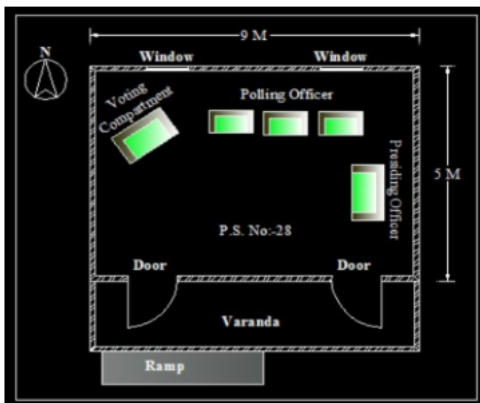

নিৰ্বাচক পঞ্জীয়ন বিষয়াৰ স্বাক্ষৰ

Nazri Naksha

Google Map View

Polling Station Building Front View

ভোটগ্ৰহন কেন্দ্ৰৰ সন্মুখৰ দৃশ্য

Cad View

Key MAP View

বিধানসভা সমষ্টিৰ নম্বৰ আৰু নাম : 101-মৰিয়নী
অংশৰ নম্বৰ আৰু নাম : 1-বিৰলা কলনী (ৱাৰ্ড নং-2)