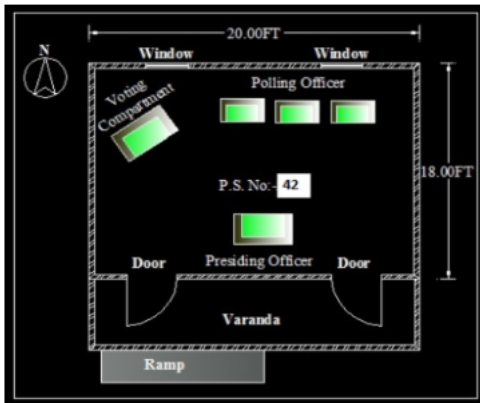

নিৰ্বাচক পঞ্জীয়ন বিষয়াৰ স্বাক্ষৰ

Nazri Naksha

Google Map View

Polling Station Building Front View

ভোটগ্ৰহন কেন্দ্ৰৰ সন্মুখৰ দৃশ্য

Cad View

Key MAP View

1 নাম : শিৱানী টাইদ স্বামীৰ নাম: মিন্টু দাস ঘৰ নং : 00 বয়স : 21 লিঙ্গ : মহিলা	OZQ0105254 ফটো উপলব্ধ	2 নাম : ত্ৰিবেনী দাস পিতাৰ নাম: পবিত্ৰ দাস ঘৰ নং : 00 বয়স : 20 লিঙ্গ : মহিলা	OZQ0105296 ফটো উপলব্ধ	3 নাম : প্ৰিয়ংকা দাস স্বামীৰ নাম: অৰবিন্দ দাস ঘৰ নং : 1 বয়স : 25 লিঙ্গ : মহিলা	OZQ0027425 ফটো উপলব্ধ
4 নাম : পংকজ দাস পিতাৰ নাম: সুৰেন দাস ঘৰ নং : 001 বয়স : 21 লিঙ্গ : পুৰুষ	OZQ0075499 ফটো উপলব্ধ	5 নাম : দীপন বৰা মাতৃৰ নাম: ডাবিকা বৰা ঘৰ নং : 1ক বয়স : 24 লিঙ্গ : পুৰুষ	CKF0284349 ফটো উপলব্ধ	6 নাম : লখিমী দাস স্বামীৰ নাম: মিলন দাস ঘৰ নং : 2 বয়স : 33 লিঙ্গ : মহিলা	CKF0364216 ফটো উপলব্ধ
7 নাম : অংকুৰ জ্যোতি দাস পিতাৰ নাম: দীপক চন্দ্ৰ দাস ঘৰ নং : 2ক বয়স : 23 লিঙ্গ : পুৰুষ	CKF0284257 ফটো উপলব্ধ	8 নাম : মায়শ্ৰী দাস পিতাৰ নাম: শ্যাম দাস ঘৰ নং : 0 বয়স : 22 লিঙ্গ : মহিলা	CKF0281725 ফটো উপলব্ধ	9 নাম : দেৱ প্ৰতীম দাস পিতাৰ নাম: গোপাল দাস ঘৰ নং : 0 বয়স : 22 লিঙ্গ : পুৰুষ	CKF0284380 ফটো উপলব্ধ
10 নাম : অঞ্জলী দাস স্বামীৰ নাম: প্ৰাঞ্জল দাস ঘৰ নং : 8 বয়স : 28 লিঙ্গ : মহিলা	CKF0395392 ফটো উপলব্ধ	11 নাম : পৰিসীতা দাস স্বামীৰ নাম: সৰ্ববানন্দ দাস ঘৰ নং : 5 বয়স : 32 লিঙ্গ : মহিলা	CKF0287961 ফটো উপলব্ধ	12 নাম : চম্পক দাস পিতাৰ নাম: উপেন্দ্ৰ নাথ দাস ঘৰ নং : 5 বয়স : 22 লিঙ্গ : পুৰুষ	CKF0492199 ফটো উপলব্ধ
13 নাম : বাবুল হুছেইন পিতাৰ নাম: নুৰুল হুছেইন ঘৰ নং : 9 বয়স : 29 লিঙ্গ : পুৰুষ	CKF0285544 ফটো উপলব্ধ	14 নাম : ইলমা বেগম স্বামীৰ নাম: বাবুল হুছেইন ঘৰ নং : 9 বয়স : 27 লিঙ্গ : মহিলা	CKF0414003 ফটো উপলব্ধ	15 নাম : শিখামণি দাস স্বামীৰ নাম: অঞ্জন দাস ঘৰ নং : 10 বয়স : 32 লিঙ্গ : মহিলা	CKF0405613 ফটো উপলব্ধ
16 নাম : দিপাংকুৰ দাস পিতাৰ নাম: ধীৰকুমাৰ দাস ঘৰ নং : 18 বয়স : 29 লিঙ্গ : পুৰুষ	CKF1596113 ফটো উপলব্ধ	17 নাম : জৰিমালা দাস পিতাৰ নাম: ধীৰ কুমাৰ দাস ঘৰ নং : 18 বয়স : 25 লিঙ্গ : মহিলা	CKF1593565 ফটো উপলব্ধ	18 নাম : অৰ্পনা হাজৰিকা স্বামীৰ নাম: হিতেন্দ্ৰ দাস ঘৰ নং : 22 বয়স : 22 লিঙ্গ : মহিলা	OZQ0094458 ফটো উপলব্ধ
19 নাম : অনপম বড়া পিতাৰ নাম: ৰমেশ বড়া ঘৰ নং : 22 বয়স : 19 লিঙ্গ : পুৰুষ	OZQ0091264 ফটো উপলব্ধ	20 নাম : প্ৰাৰ্থ প্ৰতিম হাজৰিকা পিতাৰ নাম: দিলীপ হাজৰিকা ঘৰ নং : 25 বয়স : 34 লিঙ্গ : পুৰুষ	CKF0067975 ফটো উপলব্ধ	21 নাম : তৰা সেনাপতি স্বামীৰ নাম: জয়ন্ত সেনাপতি ঘৰ নং : 29 বয়স : 31 লিঙ্গ : মহিলা	CKF0360172 ফটো উপলব্ধ
22 নাম : অংকুৰ জ্যোতি দাস পিতাৰ নাম: অচ্যুত দাস ঘৰ নং : 02 বয়স : 28 লিঙ্গ : পুৰুষ	CKF0464255 ফটো উপলব্ধ	23 নাম : বৈকুণ্ঠ দাস মাতৃৰ নাম: নিজৰা দাস ঘৰ নং : 36 বয়স : 22 লিঙ্গ : পুৰুষ	OZQ0080697 ফটো উপলব্ধ	24 নাম : ৰনু দাস মাতৃৰ নাম: চাৰু দাস ঘৰ নং : 09 বয়স : 26 লিঙ্গ : পুৰুষ	CKF0492579 ফটো উপলব্ধ
25 নাম : পৰিসীতা বৰা হাজৰিকা স্বামীৰ নাম: ৰিতুপ্ৰবন হাজৰিকা ঘৰ নং : 02 বয়স : 32 লিঙ্গ : মহিলা	CKF1586544 ফটো উপলব্ধ	26 নাম : অনামিকা দাস স্বামীৰ নাম: ভাস্কৰ দাস ঘৰ নং : 02 বয়স : 26 লিঙ্গ : মহিলা	OZQ0029157 ফটো উপলব্ধ	27 নাম : অনামিকা দাস পিতাৰ নাম: চিত্ৰ দাস ঘৰ নং : 46 বয়স : 22 লিঙ্গ : মহিলা	OZQ0064964 ফটো উপলব্ধ
28 নাম : পাহী হাজৰিকা স্বামীৰ নাম: কৰুনা কান্ত দাস ঘৰ নং : 86 বয়স : 20 লিঙ্গ : মহিলা	OZQ0064972 ফটো উপলব্ধ	29 নাম : উদ্ধৱ দাস পিতাৰ নাম: প্ৰশান্ত দাস ঘৰ নং : 89 বয়স : 28 লিঙ্গ : পুৰুষ	CKF0360123 ফটো উপলব্ধ	30 নাম : শিল্পা দাস পিতাৰ নাম: প্ৰমোদ দাস ঘৰ নং : 50 বয়স : 32 লিঙ্গ : মহিলা	CKF0497453 ফটো উপলব্ধ