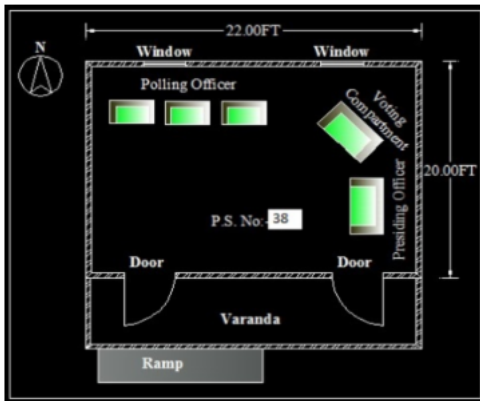

নিৰ্বাচক পঞ্জীয়ন বিষয়াৰ স্বাক্ষৰ

Nazri Naksha

Google Map View

Polling Station Building Front View

ভোটগ্ৰহন কেন্দ্ৰৰ সন্মুখৰ দৃশ্য

Cad View

Key MAP View

1 নাম : বামবীৰজ ঠাকুৰ পিতাৰ নাম: বোদি ঠাকুৰ ঘৰ নং : ১ বয়স : 66 লিঙ্গ : পুৰুষ	CKF3534563 ফটো উপলব্ধ	2 নাম : মালতী ঠাকুৰ স্বামীৰ নাম: বামবীৰজ ঠাকুৰ ঘৰ নং : ১ বয়স : 54 লিঙ্গ : মহিলা	CKF3534574 ফটো উপলব্ধ	3 নাম : গণেশ ঠাকুৰ পিতাৰ নাম: বামবীৰজ ঠাকুৰ ঘৰ নং : ১ বয়স : 46 লিঙ্গ : পুৰুষ	CKF3534585 ফটো উপলব্ধ
4 নাম : বুপা ঠাকুৰ স্বামীৰ নাম: গণেশ ঠাকুৰ ঘৰ নং : ১ বয়স : 35 লিঙ্গ : মহিলা	CKF3542652 ফটো উপলব্ধ	5 নাম : বিজয় ঠাকুৰ পিতাৰ নাম: বামবীৰজ ঠাকুৰ ঘৰ নং : ০১ বয়স : 30 লিঙ্গ : পুৰুষ	CKF0303065 ফটো উপলব্ধ	6 নাম : জোনালী ৰবিদাস স্বামীৰ নাম: বচন ৰবিদাস ঘৰ নং : ০১ বয়স : 28 লিঙ্গ : মহিলা	CKF0199992 ফটো উপলব্ধ
7 নাম : আমিয়া ঠাকুৰ পিতাৰ নাম: বামবীৰজ ঠাকুৰ ঘৰ নং : ০১ বয়স : 27 লিঙ্গ : মহিলা	CKF0213124 ফটো উপলব্ধ	8 নাম : সুমিত্ৰা ঠাকুৰ স্বামীৰ নাম: বামচিচ ঠাকুৰ ঘৰ নং : ২ বয়স : 64 লিঙ্গ : মহিলা	CKF3534596 ফটো উপলব্ধ	9 নাম : চন্দ্ৰমালা ৰবিদাস স্বামীৰ নাম: প্ৰীতম ৰবিদাস ঘৰ নং : ২ বয়স : 33 লিঙ্গ : মহিলা	CKF3542572 ফটো উপলব্ধ
10 নাম : লক্ষ্মীমনি মহত স্বামীৰ নাম: মনোজ মহত ঘৰ নং : 2নং কাঁৱৈমাৰী বয়স : 27 লিঙ্গ : মহিলা	OZQ0059014 ফটো উপলব্ধ	11 নাম : দিপাংকৰ কেওঁট পিতাৰ নাম: দেবেন কেওঁট ঘৰ নং : ২নং কাঁৱৈমাৰী বয়স : 25 লিঙ্গ : পুৰুষ	CKF0253864 ফটো উপলব্ধ	12 নাম : মালতী ৰবিদাস অন্যান্য: গৌতম ৰবিদাস ঘৰ নং : ৩ বয়স : 63 লিঙ্গ : মহিলা	OZQ0010207 ফটো উপলব্ধ
13 নাম : মালতী ৰবিদাস স্বামীৰ নাম: মোহন ৰবিদাস ঘৰ নং : ৩ বয়স : 54 লিঙ্গ : মহিলা	CKF3534665 ফটো উপলব্ধ	14 নাম : কৃষ্ণপ্ৰসাদ কল পিতাৰ নাম: হৰিলাল কল ঘৰ নং : ৩ বয়স : 54 লিঙ্গ : পুৰুষ	CKF3534632 ফটো উপলব্ধ	15 নাম : পুতলী কল স্বামীৰ নাম: কৃষ্ণপ্ৰসাদ কল ঘৰ নং : ৩ বয়স : 47 লিঙ্গ : মহিলা	CKF3534643 ফটো উপলব্ধ
16 নাম : গৌতম ৰবিদাস পিতাৰ নাম: মোহন ৰবিদাস ঘৰ নং : ৩ বয়স : 31 লিঙ্গ : পুৰুষ	CKF1527215 ফটো উপলব্ধ	17 নাম : সংগীতা ৰবিদাস স্বামীৰ নাম: গৌতম ৰবিদাস ঘৰ নং : ৩ বয়স : 31 লিঙ্গ : মহিলা	OZQ0054619 ফটো উপলব্ধ	18 নাম : অনিল কল পিতাৰ নাম: কৃষ্ণ কল ঘৰ নং : ৩ বয়স : 27 লিঙ্গ : পুৰুষ	CKF0304154 ফটো উপলব্ধ
19 নাম : সুখমাই ৰবিদাস স্বামীৰ নাম: হৰিলাল ৰবিদাস ঘৰ নং : ৪ বয়স : 71 লিঙ্গ : মহিলা	CKF3534676 ফটো উপলব্ধ	20 নাম : জ্যোৎস্না ৰবিদাস বাগ পিতাৰ নাম: হৰিলাল ৰবিদাস ঘৰ নং : ৪ বয়স : 43 লিঙ্গ : মহিলা	CKF3534734 ফটো উপলব্ধ	21 নাম : জয়ন্তী ৰবিদাস স্বামীৰ নাম: নাৰায়ন ৰবিদাস ঘৰ নং : ৫ বয়স : 49 লিঙ্গ : মহিলা	CKF3534767 ফটো উপলব্ধ
22 নাম : জোমা ৰবি দাস পিতাৰ নাম: নাৰায়ন ৰবি দাস ঘৰ নং : ৫ বয়স : 35 লিঙ্গ : পুৰুষ	CKF1527237 ফটো উপলব্ধ	23 নাম : পল্লৱী ৰবিদাস পিতাৰ নাম: নাৰায়ন ৰবিদাস ঘৰ নং : ৫ বয়স : 33 লিঙ্গ : পুৰুষ	CKF1527226 ফটো উপলব্ধ	24 নাম : কৃষ্ণ ৰবিদাস পিতাৰ নাম: গকুল ৰবিদাস ঘৰ নং : ৬ বয়স : 59 লিঙ্গ : পুৰুষ	CKF3534778 ফটো উপলব্ধ
25 নাম : মিনা ৰবিদাস স্বামীৰ নাম: মতিলাল ৰবিদাস ঘৰ নং : ৭ বয়স : 59 লিঙ্গ : মহিলা	CKF3534790 ফটো উপলব্ধ	26 নাম : কুন্তী হাজৰীকা স্বামীৰ নাম: অমৃত হাজৰীকা ঘৰ নং : ৮ বয়স : 54 লিঙ্গ : মহিলা	CKF3534825 ফটো উপলব্ধ	27 নাম : ভাৰ্গৱ হাজৰীকা পিতাৰ নাম: অমৃত হাজৰীকা ঘৰ নং : ৮ বয়স : 33 লিঙ্গ : পুৰুষ	CKF3542469 ফটো উপলব্ধ
28 নাম : আকাশ হাজৰীকা পিতাৰ নাম: অমৃত হাজৰীকা ঘৰ নং : ৮ বয়স : 31 লিঙ্গ : পুৰুষ	CKF3542630 ফটো উপলব্ধ	29 নাম : ৰশ্মি শইকীয়া হাজৰীকা স্বামীৰ নাম: ভাৰ্গৱ হাজৰীকা ঘৰ নং : ৮ বয়স : 30 লিঙ্গ : মহিলা	CKF1527248 ফটো উপলব্ধ	30 নাম : চুমি হাজৰীকা পিতাৰ নাম: অমৃত হাজৰীকা ঘৰ নং : ৮ বয়স : 27 লিঙ্গ : মহিলা	CKF0098384 ফটো উপলব্ধ