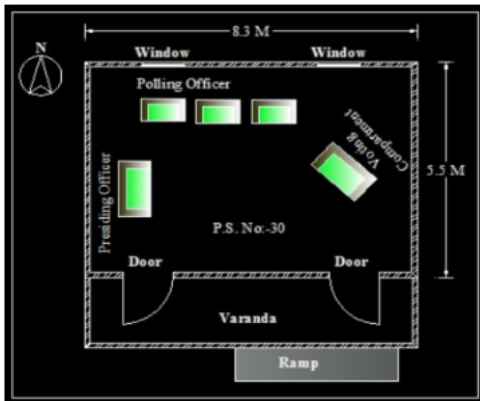

ভোটাৰ তালিকা 2026 S03 অসম

বিধানসভা সমষ্টিৰ নম্বৰ, নাম আৰু সংৰক্ষণৰ স্থিতি : 101 - মৰিয়নী (সাধাৰণ)		খণ্ড নং : 200			
এই বিধানসভা সমষ্টিত কোন সংসদীয় সমষ্টিৰ অন্তৰ্গত তাৰ নম্বৰ, নাম আৰু সংৰক্ষণ স্থিতি : 14 - যোৰহাট (সাধাৰণ)					
1. সংশোধনৰ বিৱৰণ					
সংশোধনৰ বছৰ	2026	তালিকাৰ চিনাক্তকৰণ			
ভিত্তি তাৰিখ	01-04-2026	বিশেষ সংশোধন, 2026 চনৰ পূৰ্বৰ 2025 চনৰ মূল তালিকাৰ লগত থকা সংযোজন সমূহ একত্ৰিতকৰণ কৰা তালিকা।			
সংশোধনৰ প্ৰকাৰ	বিশেষ সংশোধন 2026				
প্ৰকাশনৰ তাৰিখ	23-03-2026				
2. খণ্ড আৰু ভোটগ্ৰহন কেন্দ্ৰৰ বিৱৰণ					
খণ্ডৰ অন্তৰ্গত এলেকা সমূহৰ নম্বৰ আৰু নাম					
1-ষ্টেচন ৰড (পূব অংশ) (ৱাৰ্ড নং-৩)					
2-পুখুৰীপাৰ (উত্তৰ অংশ) (ৱাৰ্ড নং-৩)					
	মূল চহৰ/গাওঁ	: মৰিয়নী টাউন			
	ৱাৰ্ড নং	: ৱাৰ্ড নং ৩			
	ডাকঘৰ	: মৰিয়নী			
	পুলিচ থানা	: মৰিয়নী			
	ব্লক	: মৰিয়নী পৌৰসভা			
	ৰাজহ চক্ৰ	: মৰিয়নী			
	জিলা	: যোৰহাট			
	পিনকোড	: 785634			
3. ভোটগ্ৰহন কেন্দ্ৰৰ বিৱৰণ					
ভোটগ্ৰহন কেন্দ্ৰৰ নম্বৰ আৰু নাম :		ভোটগ্ৰহন কেন্দ্ৰৰ প্ৰকাৰ (পুৰুষ/মহিলা/সাধাৰণ)		সাধাৰণ	
200 - মৰিয়নী বেলগুৱে বেংগলী এল পি স্কুল উত্তৰ অংশ		খণ্ডৰ অন্তৰ্গত সহায়ক ভোটগ্ৰহন কেন্দ্ৰৰ সংখ্যা :		0	
ভোটগ্ৰহন কেন্দ্ৰৰ ঠিকনা :					
মৰিয়নী বেলগুৱে বেংগলী এল পি স্কুল, কোঠা নং ২, মৰিয়নী টাউন					
4. ভোটাৰৰ সংখ্যা					
আৰম্ভনি ক্ৰমিক নং	শেষ ক্ৰমিক নং	মুঠ ভোটাৰ			
		পুৰুষ	মহিলা	৩য় লিঙ্গ	মুঠ
1	981	462	501	0	963

নিৰ্বাচক পঞ্জীয়ন বিষয়াৰ স্বাক্ষৰ

Nazri Naksha

Google Map View

Polling Station Building Front View

ভোটগ্ৰহন কেন্দ্ৰৰ সন্মুখৰ দৃশ্য

Cad View

Key MAP View

বিধানসভা সমষ্টিৰ নম্বৰ আৰু নাম : 101-মৰিয়নী
অংশৰ নম্বৰ আৰু নাম : 1-ষ্টেচন ৰড (পূব অংশ) (ৱাৰ্ড নং-৩)