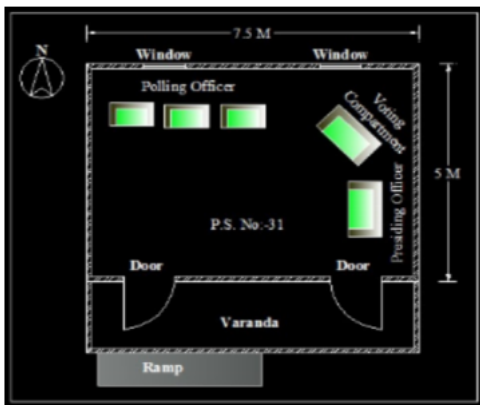

নিৰ্বাচক পঞ্জীয়ন বিষয়াৰ স্বাক্ষৰ

Nazri Naksha

Google Map View

Polling Station Building Front View

ভোটগ্ৰহন কেন্দ্ৰৰ সন্মুখৰ দৃশ্য

Cad View

Key MAP View

বিধানসভা সমষ্টিৰ নম্বৰ আৰু নাম : 101-মৰিয়নী
অংশৰ নম্বৰ আৰু নাম : 1-পুখুৰীপাৰ (3নং ৱাৰ্ড)