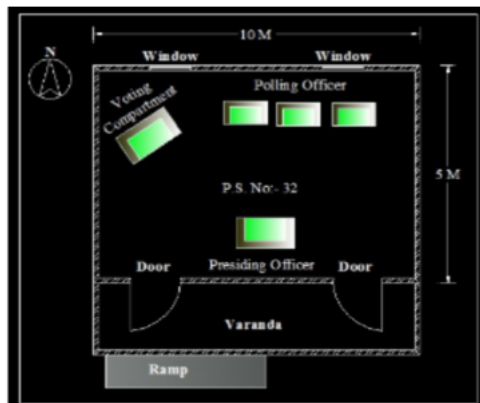

নিৰ্বাচক পঞ্জীয়ন বিষয়াৰ স্বাক্ষৰ

Nazri Naksha

Google Map View

Polling Station Building Front View

ভোটগ্ৰহন কেন্দ্ৰৰ সন্মুখৰ দৃশ্য

Cad View

Key MAP View

বিধানসভা সমষ্টিৰ নম্বৰ আৰু নাম : 101-মৰিয়নী
অংশৰ নম্বৰ আৰু নাম : 1-নতুন মাটি (ৱাৰ্ড নং-৪)