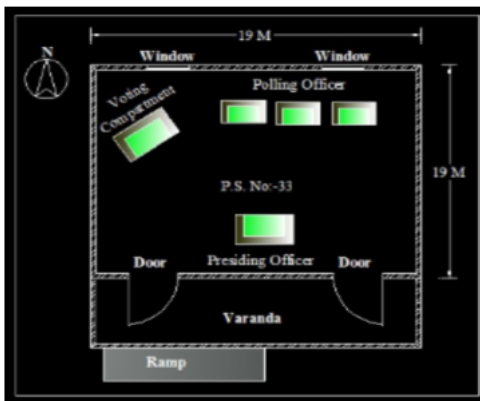

নিৰ্বাচক পঞ্জীয়ন বিষয়াৰ স্বাক্ষৰ

Nazri Naksha

Google Map View

Polling Station Building Front View

ভোটগ্ৰহন কেন্দ্ৰৰ সন্মুখৰ দৃশ্য

Cad View

Key MAP View

1 নাম : সন্ধ্যাৰানী ঘোষ স্বামীৰ নাম: গৌৰাঙ্গ ঘোষ ঘৰ নং : ১ বয়স : 60 লিঙ্গ : মহিলা	FHG3134563 ফটো উপলব্ধ	2 নাম : বাপ্পী ঘোষ পিতাৰ নাম: গৌৰাঙ্গ ঘোষ ঘৰ নং : ১ বয়স : 40 লিঙ্গ : পুৰুষ	FHG3134574 ফটো উপলব্ধ	3 নাম : ৰাণা ঘোষ মাতৃৰ নাম: সন্ধ্যা ৰাণী ঘোষ ঘৰ নং : ১ বয়স : 35 লিঙ্গ : পুৰুষ	FHG3144045 ফটো উপলব্ধ
4 নাম : দীপক ঘোষ পিতাৰ নাম: শিব ঘোষ ঘৰ নং : ২ বয়স : 58 লিঙ্গ : পুৰুষ	FHG3134585 ফটো উপলব্ধ	5 নাম : শিপ্রা ঘোষ স্বামীৰ নাম: দীপক ঘোষ ঘৰ নং : ২ বয়স : 54 লিঙ্গ : মহিলা	FHG3134596 ফটো উপলব্ধ	6 নাম : ৰজত ঘোষ পিতাৰ নাম: দীপক ঘোষ ঘৰ নং : ২ বয়স : 32 লিঙ্গ : পুৰুষ	FHG3144067 ফটো উপলব্ধ
7 নাম : কুণাল ঘোষ পিতাৰ নাম: দীপক ঘোষ ঘৰ নং : ২ বয়স : 23 লিঙ্গ : পুৰুষ	FHG0284976 ফটো উপলব্ধ	8 নাম : পম্পী পাল স্বামীৰ নাম: প্ৰদ্যুত পাল ঘৰ নং : ৩ বয়স : 45 লিঙ্গ : মহিলা	FHG3134676 ফটো উপলব্ধ	9 নাম : বিজয় দেবদাস পিতাৰ নাম: মনমোহন দেবদাস ঘৰ নং : ৪ বয়স : 47 লিঙ্গ : পুৰুষ	FHG3134745 ফটো উপলব্ধ
10 নাম : মুক্তা দে স্বামীৰ নাম: সমৰজিত দে ঘৰ নং : ৪ বয়স : 45 লিঙ্গ : মহিলা	FHG3134767 ফটো উপলব্ধ	11 নাম : মাধবী দেবদাস স্বামীৰ নাম: বিজয় দেবদাস ঘৰ নং : ৪ বয়স : 43 লিঙ্গ : মহিলা	FHG3134756 ফটো উপলব্ধ	12 নাম : ডলি ভৌমিক স্বামীৰ নাম: পিষুৰ ভৌমিক ঘৰ নং : ৫ বয়স : 63 লিঙ্গ : মহিলা	FHG3134847 ফটো উপলব্ধ
13 নাম : লক্ষীৰানী ঘোষ স্বামীৰ নাম: সুধীৰ চন্দ্ৰ ঘোষ ঘৰ নং : ৬ বয়স : 83 লিঙ্গ : মহিলা	FHG3134858 ফটো উপলব্ধ	14 নাম : চন্দন ঘোষ পিতাৰ নাম: সুধীৰ চন্দ্ৰ ঘোষ ঘৰ নং : ৬ বয়স : 59 লিঙ্গ : পুৰুষ	FHG3134869 ফটো উপলব্ধ	15 নাম : মীঠা ঘোষ স্বামীৰ নাম: চন্দন ঘোষ ঘৰ নং : ৬ বয়স : 50 লিঙ্গ : মহিলা	FHG3134870 ফটো উপলব্ধ
16 নাম : সঞ্জয় ঘোষ পিতাৰ নাম: চন্দন ঘোষ ঘৰ নং : ৬ বয়স : 29 লিঙ্গ : পুৰুষ	FHG1381540 ফটো উপলব্ধ	17 নাম : ৰঞ্জয় ঘোষ পিতাৰ নাম: চন্দন ঘোষ ঘৰ নং : ৬ বয়স : 26 লিঙ্গ : পুৰুষ	FHG0437541 ফটো উপলব্ধ	18 নাম : অমৰ চক্ৰবৰ্তী পিতাৰ নাম: ভুবনেশ্বৰ চক্ৰবৰ্তী ঘৰ নং : ৭ বয়স : 61 লিঙ্গ : পুৰুষ	FHG3134892 ফটো উপলব্ধ
19 নাম : চন্দন চক্ৰবৰ্তী পিতাৰ নাম: ভুবনেশ্বৰ চক্ৰবৰ্তী ঘৰ নং : ৭ বয়স : 58 লিঙ্গ : পুৰুষ	FHG3134916 ফটো উপলব্ধ	20 নাম : বিন চক্ৰবৰ্তী পিতাৰ নাম: বুকুনী মিশ্ৰ ঘৰ নং : ৭ বয়স : 57 লিঙ্গ : মহিলা	FHG3134905 ফটো উপলব্ধ	21 নাম : মায়ী চক্ৰবৰ্তী স্বামীৰ নাম: চন্দন চক্ৰবৰ্তী ঘৰ নং : ৭ বয়স : 52 লিঙ্গ : মহিলা	FHG3143542 ফটো উপলব্ধ
22 নাম : ব্ৰজেন্দ্ৰ দে পিতাৰ নাম: গুৰুদয়াল দে ঘৰ নং : ৮ বয়স : 65 লিঙ্গ : পুৰুষ	FHG3135099 ফটো উপলব্ধ	23 নাম : গোপাল দে পিতাৰ নাম: গোপেন্দ্ৰ দে ঘৰ নং : ৮ বয়স : 57 লিঙ্গ : পুৰুষ	FHG3134961 ফটো উপলব্ধ	24 নাম : চম্পা দে স্বামীৰ নাম: গোপাল দে ঘৰ নং : ৮ বয়স : 54 লিঙ্গ : মহিলা	FHG3134972 ফটো উপলব্ধ
25 নাম : সমৰজি দে পিতাৰ নাম: গোপেন্দ্ৰ চন্দ্ৰ দে ঘৰ নং : ৮ বয়স : 51 লিঙ্গ : পুৰুষ	FHG3134983 ফটো উপলব্ধ	26 নাম : নকুল দে পিতাৰ নাম: গোপেন্দ্ৰ দে ঘৰ নং : ৮ বয়স : 43 লিঙ্গ : পুৰুষ	FHG3134994 ফটো উপলব্ধ	27 নাম : সোমা দে স্বামীৰ নাম: নকুল দে ঘৰ নং : ৮ বয়স : 41 লিঙ্গ : মহিলা	FHG3134778 ফটো উপলব্ধ
28 নাম : সুৰজিত দে পিতাৰ নাম: ব্ৰজেন্দ্ৰ দে ঘৰ নং : ৮ বয়স : 35 লিঙ্গ : পুৰুষ	FHG3134789 ফটো উপলব্ধ	29 নাম : পূজা দে পিতাৰ নাম: গোপাল দে ঘৰ নং : ৮ বয়স : 26 লিঙ্গ : মহিলা	FHG0455964 ফটো উপলব্ধ	30 নাম : বিনীতা দাস পিতাৰ নাম: নীলু দাস ঘৰ নং : ৮ বয়স : 23 লিঙ্গ : মহিলা	FHG0325829 ফটো উপলব্ধ