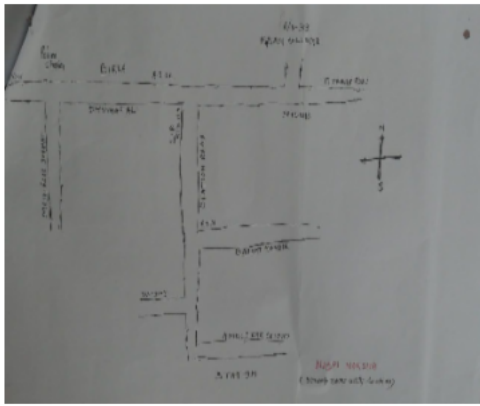

Nazri Naksha