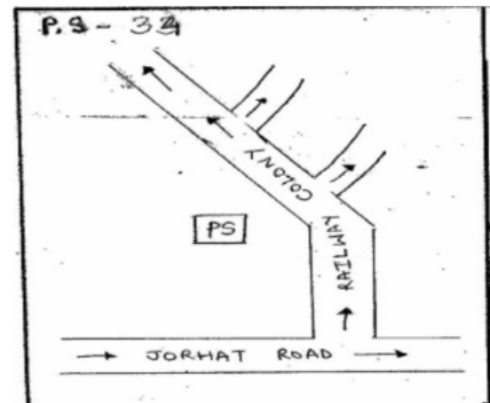

নিৰ্বাচক পঞ্জীয়ন বিষয়াৰ স্বাক্ষৰ

Nazri Naksha

Google Map View

Polling Station Building Front View

ভোটগ্ৰহন কেন্দ্ৰৰ সন্মুখৰ দৃশ্য

Cad View

Key MAP View

1 নাম : বিশাল বেঙ্কে.াবে পিতাৰ নাম: মতিলাল বেঙ্কে.াবে ঘৰ নং : 4 বয়স : 27 লিঙ্গ : পুৰুষ	FHG0263392 ফটো উপলব্ধ	2 নাম : ৰোহন বাচফোৰ পিতাৰ নাম: অশোক বাচফৰ ঘৰ নং : 4 বয়স : 20 লিঙ্গ : পুৰুষ	OZQ0023861 ফটো উপলব্ধ	3 নাম : শেখৰ সিং পিতাৰ নাম: লালু সিং ঘৰ নং : 9 বয়স : 27 লিঙ্গ : পুৰুষ	FHG0195693 ফটো উপলব্ধ
4 নাম : নীতু কৰ পিতাৰ নাম: ৰাম সিং ঘৰ নং : 10 বয়স : 40 লিঙ্গ : মহিলা	FHG0327924 ফটো উপলব্ধ	5 নাম : শোভা দেবনাথ পিতাৰ নাম: উমেশ বিশ্বাচ ঘৰ নং : 10সী বয়স : 57 লিঙ্গ : মহিলা	FHG0294900 ফটো উপলব্ধ	6 নাম : চুমা দেবনাথ পিতাৰ নাম: পৰিমল দেবনাথ ঘৰ নং : 10সী বয়স : 29 লিঙ্গ : মহিলা	FHG0292649 ফটো উপলব্ধ
7 নাম : গিতা দেবী বাসফোৰ স্বামীৰ নাম: ৰমাকান্ত বাসফোৰ ঘৰ নং : 12 বয়স : 44 লিঙ্গ : মহিলা	FHG0349100 ফটো উপলব্ধ	8 নাম : সোনিয়া বাল্মীকী স্বামীৰ নাম: সোংভু বাল্মীকী ঘৰ নং : 16 বয়স : 33 লিঙ্গ : মহিলা	FHG0245001 ফটো উপলব্ধ	9 নাম : পল্লৱী মিজু পিতাৰ নাম: গনেশ ৰাও ঘৰ নং : 21 বয়স : 22 লিঙ্গ : মহিলা	OZQ0067371 ফটো উপলব্ধ
10 নাম : দেবা বাল্মীকী পিতাৰ নাম: ৰামু বাল্মীকী ঘৰ নং : 27 বয়স : 30 লিঙ্গ : পুৰুষ	FHG0260588 ফটো উপলব্ধ	11 নাম : মন্দাকিনী গগৈ পিতাৰ নাম: ফটিক গগৈ ঘৰ নং : 29 বয়স : 29 লিঙ্গ : মহিলা	FHG0221994 ফটো উপলব্ধ	12 নাম : নেহা দাস মাতৃৰ নাম: চুমিত্ৰা দাস ঘৰ নং : ৩৭ বয়স : 24 লিঙ্গ : মহিলা	FHG0303420 ফটো উপলব্ধ
13 নাম : ৰাহুল ৰাও পিতাৰ নাম: ভিমা ৰাও ঘৰ নং : ৩৭ ক বয়স : 26 লিঙ্গ : পুৰুষ	FHG0452318 ফটো উপলব্ধ	14 নাম : গীতা ধৰ স্বামীৰ নাম: প্ৰদীপ ধৰ ঘৰ নং : ৪১ বয়স : 26 লিঙ্গ : মহিলা	FHG0252049 ফটো উপলব্ধ	15 নাম : লখৰাজ হৰিজন পিতাৰ নাম: মতিলাল হৰিজন ঘৰ নং : ৪৪ ক বয়স : 46 লিঙ্গ : পুৰুষ	FHG0156752 ফটো উপলব্ধ
16 নাম : মুনটি দে স্বামীৰ নাম: ৰতন দে ঘৰ নং : ৪৭ বয়স : 32 লিঙ্গ : মহিলা	FHG0257014 ফটো উপলব্ধ	17 নাম : শেখৰ বাসফোৰ পিতাৰ নাম: প্ৰধান বাসফোৰ ঘৰ নং : 4৪ বয়স : 22 লিঙ্গ : পুৰুষ	FHG1397272 ফটো উপলব্ধ	18 নাম : অৰ্জুন বাসফোৰ পিতাৰ নাম: সন্তোষ বাসফোৰ ঘৰ নং : 57বী বয়স : 25 লিঙ্গ : পুৰুষ	FHG0189662 ফটো উপলব্ধ
19 নাম : জ্যোত্স্না বেগম পিতাৰ নাম: লক্ষ্মন গুপ্তা ঘৰ নং : 59 বয়স : 31 লিঙ্গ : মহিলা	FHG0372946 ফটো উপলব্ধ	20 নাম : চুনীতা বাল্মীকী স্বামীৰ নাম: মংগল বাল্মীকী ঘৰ নং : ৬৮ বয়স : 33 লিঙ্গ : মহিলা	FHG0256008 ফটো উপলব্ধ	21 নাম : ৰিংকি আচাৰ্য স্বামীৰ নাম: কিশোৰ আচাৰ্য ঘৰ নং : ৭২ বয়স : 37 লিঙ্গ : মহিলা	FHG0176602 ফটো উপলব্ধ
22 নাম : পুনম হৰিজন স্বামীৰ নাম: কৰন হৰিজন ঘৰ নং : ৪৪ বয়স : 27 লিঙ্গ : মহিলা	OZQ0033563 ফটো উপলব্ধ	23 নাম : ৰাম সিং পিতাৰ নাম: যোগীন্দ্ৰ সিং ঘৰ নং : 91 বয়স : 58 লিঙ্গ : পুৰুষ	FHG0126979 ফটো উপলব্ধ	24 নাম : সুৰকৰনা কৌৰ স্বামীৰ নাম: মংগল সিং ঘৰ নং : ৯১ বয়স : 52 লিঙ্গ : মহিলা	FHG3139875 ফটো উপলব্ধ
25 নাম : কৰম সিং পিতাৰ নাম: যোগীন্দ্ৰ সিং ঘৰ নং : 91 বয়স : 40 লিঙ্গ : পুৰুষ	FHG0126987 ফটো উপলব্ধ	26 নাম : পুষ্পলতা যাদব স্বামীৰ নাম: জিতেন্দ্ৰ যাদব ঘৰ নং : 91 বয়স : 40 লিঙ্গ : মহিলা	FHG0342964 ফটো উপলব্ধ	27 নাম : দেবিবন্দ সিং পিতাৰ নাম: মংগল সিং ঘৰ নং : ৯১ বয়স : 31 লিঙ্গ : পুৰুষ	FHG0244368 ফটো উপলব্ধ
28 নাম : জ্যোত্স্না কোৰ স্বামীৰ নাম: গোবিন্দ সিং ঘৰ নং : 91 বয়স : 31 লিঙ্গ : মহিলা	FHG0340646 ফটো উপলব্ধ	29 নাম : মনমোহন সিং পিতাৰ নাম: মংগল সিং ঘৰ নং : ৯১ বয়স : 28 লিঙ্গ : পুৰুষ	FHG0244459 ফটো উপলব্ধ	30 নাম : প্ৰমীলা বাল্মীকী স্বামীৰ নাম: সীয়াৰাম বাল্মীকী ঘৰ নং : ৯১ঘ বয়স : 66 লিঙ্গ : মহিলা	FHG3139922 ফটো উপলব্ধ