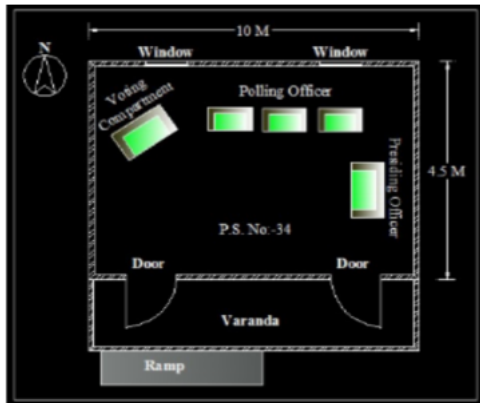

নিৰ্বাচক পঞ্জীয়ন বিষয়াৰ স্বাক্ষৰ

Nazri Naksha

Google Map View

Polling Station Building Front View

ভোটগ্ৰহন কেন্দ্ৰৰ সন্মুখৰ দৃশ্য

Cad View

Key MAP View

1 নাম : বিশাল বেঙ্কে.াবে পিতাৰ নাম: মতিলাল বেঙ্কে.াবে ঘৰ নং : 4 বয়স : 27 লিঙ্গ : পুৰুষ	FHG0263392 ফটো উপলব্ধ	2 নাম : ৰোহন বাচফোৰ পিতাৰ নাম: অশোক বাচফৰ ঘৰ নং : 4 বয়স : 20 লিঙ্গ : পুৰুষ	OZQ0023861 ফটো উপলব্ধ	3 নাম : শেখৰ সিং পিতাৰ নাম: লালু সিং ঘৰ নং : 9 বয়স : 27 লিঙ্গ : পুৰুষ	FHG0195693 ফটো উপলব্ধ
4 নাম : নীতু কৰ পিতাৰ নাম: ৰাম সিং ঘৰ নং : 10 বয়স : 40 লিঙ্গ : মহিলা	FHG0327924 ফটো উপলব্ধ	5 নাম : শোভা দেবনাথ পিতাৰ নাম: উমেশ বিশ্বাচ ঘৰ নং : 10সী বয়স : 57 লিঙ্গ : মহিলা	FHG0294900 ফটো উপলব্ধ	6 নাম : চুমা দেবনাথ পিতাৰ নাম: পৰিমল দেবনাথ ঘৰ নং : 10সী বয়স : 29 লিঙ্গ : মহিলা	FHG0292649 ফটো উপলব্ধ
7 নাম : গিতা দেবী বাসফোৰ স্বামীৰ নাম: ৰমাকান্ত বাসফোৰ ঘৰ নং : 12 বয়স : 44 লিঙ্গ : মহিলা	FHG0349100 ফটো উপলব্ধ	8 নাম : সোনিয়া বাল্মীকী স্বামীৰ নাম: সোংভু বাল্মীকী ঘৰ নং : 16 বয়স : 33 লিঙ্গ : মহিলা	FHG0245001 ফটো উপলব্ধ	9 নাম : পল্লৱী মিজু পিতাৰ নাম: গনেশ ৰাও ঘৰ নং : 21 বয়স : 22 লিঙ্গ : মহিলা	OZQ0067371 ফটো উপলব্ধ
10 নাম : দেবা বাল্মীকী পিতাৰ নাম: ৰামু বাল্মীকী ঘৰ নং : 27 বয়স : 30 লিঙ্গ : পুৰুষ	FHG0260588 ফটো উপলব্ধ	11 নাম : মন্দাকিনী গগৈ পিতাৰ নাম: ফটিক গগৈ ঘৰ নং : 29 বয়স : 29 লিঙ্গ : মহিলা	FHG0221994 ফটো উপলব্ধ	12 নাম : নেহা দাস মাতৃৰ নাম: চুমিত্ৰা দাস ঘৰ নং : ৩৭ বয়স : 24 লিঙ্গ : মহিলা	FHG0303420 ফটো উপলব্ধ
13 নাম : ৰাহুল ৰাও পিতাৰ নাম: ভিমা ৰাও ঘৰ নং : ৩৭ ক বয়স : 26 লিঙ্গ : পুৰুষ	FHG0452318 ফটো উপলব্ধ	14 নাম : গীতা ধৰ স্বামীৰ নাম: প্ৰদীপ ধৰ ঘৰ নং : ৪১ বয়স : 26 লিঙ্গ : মহিলা	FHG0252049 ফটো উপলব্ধ	15 নাম : লখৰাজ হৰিজন পিতাৰ নাম: মতিলাল হৰিজন ঘৰ নং : ৪৪ ক বয়স : 46 লিঙ্গ : পুৰুষ	FHG0156752 ফটো উপলব্ধ
16 নাম : মুনটি দে স্বামীৰ নাম: ৰতন দে ঘৰ নং : ৪৭ বয়স : 32 লিঙ্গ : মহিলা	FHG0257014 ফটো উপলব্ধ	17 নাম : শেখৰ বাসফোৰ পিতাৰ নাম: প্ৰধান বাসফোৰ ঘৰ নং : 4৪ বয়স : 22 লিঙ্গ : পুৰুষ	FHG1397272 ফটো উপলব্ধ	18 নাম : অৰ্জুন বাসফোৰ পিতাৰ নাম: সন্তোষ বাসফোৰ ঘৰ নং : 57বী বয়স : 25 লিঙ্গ : পুৰুষ	FHG0189662 ফটো উপলব্ধ
19 নাম : জ্যোত্স্না বেগম পিতাৰ নাম: লক্ষ্মন গুপ্তা ঘৰ নং : 59 বয়স : 31 লিঙ্গ : মহিলা	FHG0372946 ফটো উপলব্ধ	20 নাম : চুনীতা বাল্মীকী স্বামীৰ নাম: মংগল বাল্মীকী ঘৰ নং : ৬৮ বয়স : 33 লিঙ্গ : মহিলা	FHG0256008 ফটো উপলব্ধ	21 নাম : ৰিংকি আচাৰ্য স্বামীৰ নাম: কিশোৰ আচাৰ্য ঘৰ নং : ৭২ বয়স : 37 লিঙ্গ : মহিলা	FHG0176602 ফটো উপলব্ধ
22 নাম : পুনম হৰিজন স্বামীৰ নাম: কৰন হৰিজন ঘৰ নং : ৪৪ বয়স : 27 লিঙ্গ : মহিলা	OZQ0033563 ফটো উপলব্ধ	23 নাম : ৰাম সিং পিতাৰ নাম: যোগীন্দ্ৰ সিং ঘৰ নং : 91 বয়স : 58 লিঙ্গ : পুৰুষ	FHG0126979 ফটো উপলব্ধ	24 নাম : সুৰকৰনা কৌৰ স্বামীৰ নাম: মংগল সিং ঘৰ নং : ৯১ বয়স : 52 লিঙ্গ : মহিলা	FHG3139875 ফটো উপলব্ধ
25 নাম : কৰম সিং পিতাৰ নাম: যোগীন্দ্ৰ সিং ঘৰ নং : 91 বয়স : 40 লিঙ্গ : পুৰুষ	FHG0126987 ফটো উপলব্ধ	26 নাম : পুষ্পলতা যাদব স্বামীৰ নাম: জিতেন্দ্ৰ যাদব ঘৰ নং : 91 বয়স : 40 লিঙ্গ : মহিলা	FHG0342964 ফটো উপলব্ধ	27 নাম : দেবিবন্দ সিং পিতাৰ নাম: মংগল সিং ঘৰ নং : ৯১ বয়স : 31 লিঙ্গ : পুৰুষ	FHG0244368 ফটো উপলব্ধ
28 নাম : জ্যোত্স্না কোৰ স্বামীৰ নাম: গোবিন্দ সিং ঘৰ নং : 91 বয়স : 31 লিঙ্গ : মহিলা	FHG0340646 ফটো উপলব্ধ	29 নাম : মনমোহন সিং পিতাৰ নাম: মংগল সিং ঘৰ নং : ৯১ বয়স : 28 লিঙ্গ : পুৰুষ	FHG0244459 ফটো উপলব্ধ	30 নাম : প্ৰমীলা বাল্মীকী স্বামীৰ নাম: সীয়াৰাম বাল্মীকী ঘৰ নং : ৯১ঘ বয়স : 66 লিঙ্গ : মহিলা	FHG3139922 ফটো উপলব্ধ