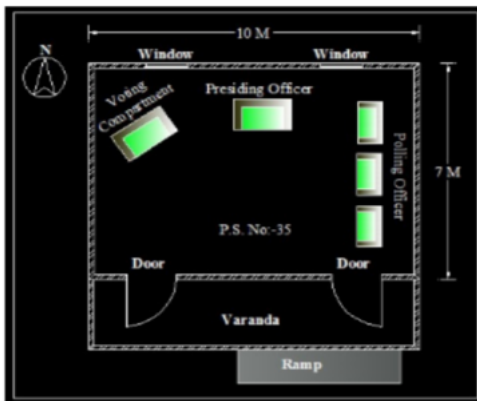

নিৰ্বাচক পঞ্জীয়ন বিষয়াৰ স্বাক্ষৰ

Nazri Naksha

Google Map View

Polling Station Building Front View

ভোটগ্ৰহন কেন্দ্ৰৰ সন্মুখৰ দৃশ্য

Cad View

Key MAP View

বিধানসভা সমষ্টিৰ নম্বৰ আৰু নাম : 101-মৰিয়নী
অংশৰ নম্বৰ আৰু নাম : 1-বেলগে ইং কলনী(ৱাৰ্ড নং-৫)