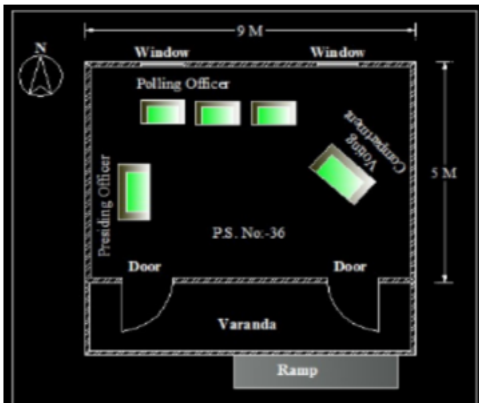

নিৰ্বাচক পঞ্জীয়ন বিষয়াৰ স্বাক্ষৰ

Nazri Naksha

Google Map View

Polling Station Building Front View

ভোটগ্ৰহন কেন্দ্ৰৰ সন্মুখৰ দৃশ্য

Cad View

Key MAP View

বিধানসভা সমষ্টিৰ নম্বৰ আৰু নাম : 101-মৰিয়নী
অংশৰ নম্বৰ আৰু নাম : 1-আমেৰিকান কলনী (ৱাৰ্ড নং-৫)