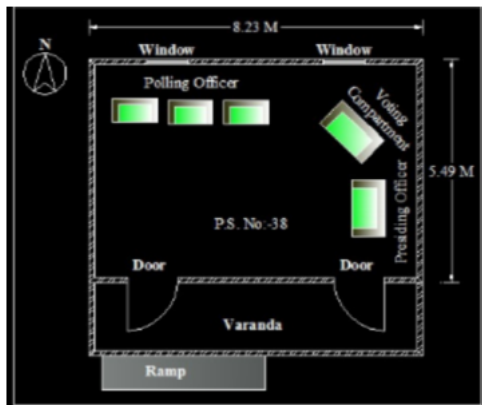

নিৰ্বাচক পঞ্জীয়ন বিষয়াৰ স্বাক্ষৰ

Nazri Naksha

Google Map View

Polling Station Building Front View

ভোটগ্ৰহন কেন্দ্ৰৰ সন্মুখৰ দৃশ্য

Cad View

Key MAP View

বিধানসভা সমষ্টিৰ নম্বৰ আৰু নাম : 101-মৰিয়নী  
অংশৰ নম্বৰ আৰু নাম : 1-বেলগেৰে কলনী(ৱাৰ্ড নং-৫)