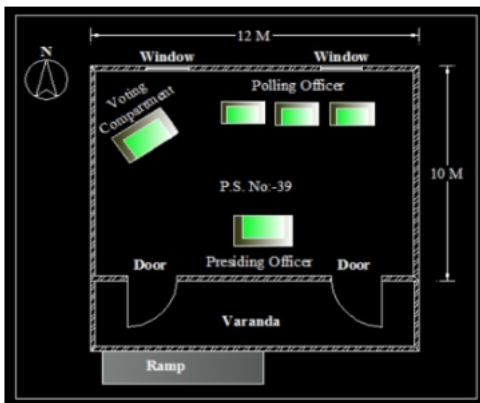

নিৰ্বাচক পঞ্জীয়ন বিষয়াৰ স্বাক্ষৰ

Nazri Naksha

Google Map View

Polling Station Building Front View

ভোটগ্ৰহন কেন্দ্ৰৰ সন্মুখৰ দৃশ্য

Cad View

Key MAP View

1 নাম : নিলা দে পিতাৰ নাম: হৰেন্দ্ৰ দে ঘৰ নং : ১ বয়স : 67 লিঙ্গ : মহিলা	FHG3634615 ফটো উপলব্ধ	2 নাম : নিৰ্মল দে পিতাৰ নাম: হৰেন্দ্ৰ দে ঘৰ নং : ১ বয়স : 62 লিঙ্গ : পুৰুষ	FHG3634604 ফটো উপলব্ধ	3 নাম : পৰিমল দে পিতাৰ নাম: হৰেন্দ্ৰ দে ঘৰ নং : ১ বয়স : 59 লিঙ্গ : পুৰুষ	FHG3634626 ফটো উপলব্ধ
4 নাম : বিমল দে পিতাৰ নাম: হৰেন্দ্ৰ দে ঘৰ নং : ১ বয়স : 54 লিঙ্গ : পুৰুষ	FHG3634637 ফটো উপলব্ধ	5 নাম : কৃষ্ণা দে স্বামীৰ নাম: নিৰ্মলচন্দ্ৰ দে ঘৰ নং : ১ বয়স : 50 লিঙ্গ : মহিলা	FHG3634660 ফটো উপলব্ধ	6 নাম : দিলীপ দে পিতাৰ নাম: কান্তি লাল দে ঘৰ নং : ১ বয়স : 50 লিঙ্গ : পুৰুষ	FHG3634648 ফটো উপলব্ধ
7 নাম : জয়া দে স্বামীৰ নাম: দিলিপ দে ঘৰ নং : ১ বয়স : 42 লিঙ্গ : মহিলা	FHG3634671 ফটো উপলব্ধ	8 নাম : শম্পা ডে স্বামীৰ নাম: বিমল দে ঘৰ নং : ১ বয়স : 38 লিঙ্গ : মহিলা	FHG3634682 ফটো উপলব্ধ	9 নাম : জয়ন্তী দে স্বামীৰ নাম: পৰিমল দে ঘৰ নং : ১ বয়স : 37 লিঙ্গ : মহিলা	FHG3634693 ফটো উপলব্ধ
10 নাম : মাধুৰী দে স্বামীৰ নাম: অৰ্জুন দে ঘৰ নং : ১ বয়স : 33 লিঙ্গ : মহিলা	FHG3634706 ফটো উপলব্ধ	11 নাম : বিশাল দে পিতাৰ নাম: নিৰ্মল দে ঘৰ নং : 1 বয়স : 25 লিঙ্গ : পুৰুষ	FHG0320820 ফটো উপলব্ধ	12 নাম : চিন বিশ্বাস স্বামীৰ নাম: ৰঞ্জিত বিশ্বাস ঘৰ নং : ৩ বয়স : 72 লিঙ্গ : মহিলা	FHG3634728 ফটো উপলব্ধ
13 নাম : স্বপন বিশ্বাস পিতাৰ নাম: ৰঞ্জিত বিশ্বাস ঘৰ নং : ৩ বয়স : 54 লিঙ্গ : পুৰুষ	FHG3634739 ফটো উপলব্ধ	14 নাম : ৰতন বিশ্বাস পিতাৰ নাম: ৰঞ্জিত বিশ্বাস ঘৰ নং : ৩ বয়স : 53 লিঙ্গ : পুৰুষ	FHG3634740 ফটো উপলব্ধ	15 নাম : ৰমা বিশ্বাস স্বামীৰ নাম: ৰতন বিশ্বাস ঘৰ নং : ৩ বয়স : 52 লিঙ্গ : মহিলা	FHG3634751 ফটো উপলব্ধ
16 নাম : বিশ্বজীত বিশ্বাস পিতাৰ নাম: ৰঞ্জিত বিশ্বাস ঘৰ নং : ৩ বয়স : 40 লিঙ্গ : পুৰুষ	FHG3634773 ফটো উপলব্ধ	17 নাম : মামনি বিশ্বাস স্বামীৰ নাম: স্বপন বিশ্বাস ঘৰ নং : ৩ বয়স : 37 লিঙ্গ : মহিলা	FHG3643398 ফটো উপলব্ধ	18 নাম : তুষাৰকান্তি কৰ পিতাৰ নাম: বাবুল চন্দ্ৰ কৰ ঘৰ নং : ৩কু বয়স : 32 লিঙ্গ : পুৰুষ	FHG3642931 ফটো উপলব্ধ
19 নাম : ৰিজ্জা বিশ্বাস পিতাৰ নাম: ৰতন বিশ্বাস ঘৰ নং : 03 বয়স : 21 লিঙ্গ : মহিলা	OZQ0121046 ফটো উপলব্ধ	20 নাম : ৰতা কৰ স্বামীৰ নাম: বাবুল কৰ ঘৰ নং : ৩কু বয়স : 47 লিঙ্গ : মহিলা	FHG3634819 ফটো উপলব্ধ	21 নাম : উত্তম কৰ পিতাৰ নাম: নেপাল কৰ ঘৰ নং : ৩কু বয়স : 46 লিঙ্গ : পুৰুষ	FHG3634820 ফটো উপলব্ধ
22 নাম : প্ৰদীপ দত্ত পিতাৰ নাম: সন্তোষ দত্ত ঘৰ নং : ৩খ বয়স : 46 লিঙ্গ : পুৰুষ	FHG3634842 ফটো উপলব্ধ	23 নাম : বৰ্ণালী দত্ত পিতাৰ নাম: সন্তোষ দত্ত ঘৰ নং : ৩খ বয়স : 44 লিঙ্গ : পুৰুষ	FHG3634853 ফটো উপলব্ধ	24 নাম : অৰ্পণা দত্ত পিতাৰ নাম: সন্তোষ দত্ত ঘৰ নং : ৩খ বয়স : 42 লিঙ্গ : পুৰুষ	FHG3634864 ফটো উপলব্ধ
25 নাম : মৌচুমী দে দাস স্বামীৰ নাম: সিৰাম দাস ঘৰ নং : 4 বয়স : 24 লিঙ্গ : মহিলা	FHG0294819 ফটো উপলব্ধ	26 নাম : নাৰায়ন দে পিতাৰ নাম: লালমোহন দে ঘৰ নং : ৫ বয়স : 67 লিঙ্গ : পুৰুষ	FHG3634875 ফটো উপলব্ধ	27 নাম : নন্দিতা দে স্বামীৰ নাম: নাৰায়ন দে ঘৰ নং : ৫ বয়স : 65 লিঙ্গ : মহিলা	FHG3634886 ফটো উপলব্ধ
28 নাম : গোপাল দে পিতাৰ নাম: লালমোহন দে ঘৰ নং : ৫ বয়স : 63 লিঙ্গ : পুৰুষ	FHG3634897 ফটো উপলব্ধ	29 নাম : হাৰাধন দে পিতাৰ নাম: লালমোহন দে ঘৰ নং : ৫ বয়স : 62 লিঙ্গ : পুৰুষ	FHG3634911 ফটো উপলব্ধ	30 নাম : শেফালী দে স্বামীৰ নাম: গোপাল দে ঘৰ নং : ৫ বয়স : 53 লিঙ্গ : মহিলা	FHG3634900 ফটো উপলব্ধ