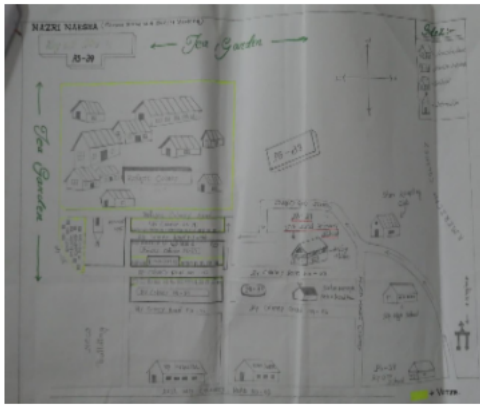

Nazri Naksha