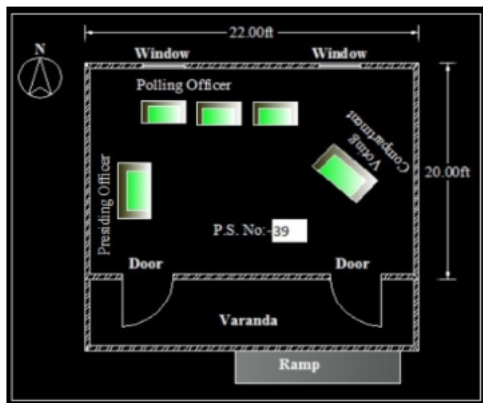

নিৰ্বাচক পঞ্জীয়ন বিষয়াৰ স্বাক্ষৰ

Nazri Naksha

Google Map View

Polling Station Building Front View

ভোটগ্ৰহন কেন্দ্ৰৰ সন্মুখৰ দৃশ্য

Cad View

Key MAP View

বিধানসভা সমষ্টিৰ নম্বৰ আৰু নাম : 101-মৰিয়নী
অংশৰ নম্বৰ আৰু নাম : 1-2 নং কাঠৈমাৰী গোঁহাই গাওঁ