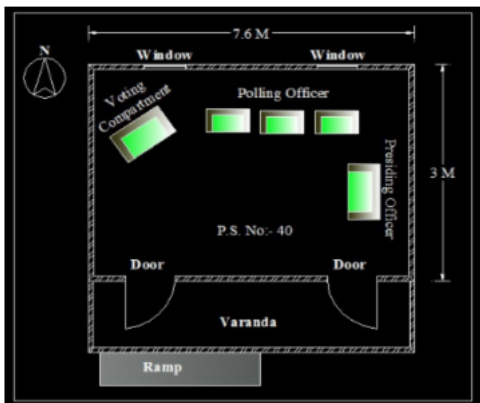

নিৰ্বাচক পঞ্জীয়ন বিষয়াৰ স্বাক্ষৰ

Nazri Naksha

Google Map View

Polling Station Building Front View

ভোটগ্ৰহন কেন্দ্ৰৰ সন্মুখৰ দৃশ্য

Cad View

Key MAP View

1	FHG0330282	ফটো উপলব্ধ	নাম : দীপালক্ষি দাস পিতাৰ নাম: প্ৰেমনাথ দাস ঘৰ নং : 1 ক বয়স : 57 লিঙ্গ : মহিলা	2	FHG03328260	ফটো উপলব্ধ	নাম : মমী বৰা পিতাৰ নাম: মীলেশ্বৰ বৰা ঘৰ নং : 1 ক বয়স : 32 লিঙ্গ : মহিলা	3	FHG0281410	ফটো উপলব্ধ	নাম : বৰ্নালী বৰা পিতাৰ নাম: মীলেশ্বৰ বৰা ঘৰ নং : 1 ক বয়স : 28 লিঙ্গ : মহিলা	
4	FHG3734609	ফটো উপলব্ধ	নাম : মিলেশ্বৰ বৰা পিতাৰ নাম: চন্দ্ৰকান্ত বৰা ঘৰ নং : 1 ক বয়স : 66 লিঙ্গ : পুৰুষ	5	FHG3734632	ফটো উপলব্ধ	নাম : জুতিকা বৰা সোনোৱাল পিতাৰ নাম: মেলেশ্বৰ বৰা ঘৰ নং : 1 ক বয়স : 39 লিঙ্গ : মহিলা	6	FHG3736536	ফটো উপলব্ধ	নাম : মঞ্জু বনি মিত্ৰ স্বামীৰ নাম: কুমুদ কান্তি মিত্ৰ ঘৰ নং : 2 ক বয়স : 75 লিঙ্গ : মহিলা	
7	FHG3743995	ফটো উপলব্ধ	নাম : ভোলা নাথ মিত্ৰ পিতাৰ নাম: কুমুদ কান্তি মিত্ৰ ঘৰ নং : 2 ক বয়স : 51 লিঙ্গ : পুৰুষ	8	FHG3736558	ফটো উপলব্ধ	নাম : মিতালী মিত্ৰ স্বামীৰ নাম: ভোলানাথ মিত্ৰ ঘৰ নং : 2 ক বয়স : 41 লিঙ্গ : মহিলা	9	FHG3738838	ফটো উপলব্ধ	নাম : কুটন দে পিতাৰ নাম: বিমল দে ঘৰ নং : 3 বয়স : 39 লিঙ্গ : পুৰুষ	
10	FHG0323303	ফটো উপলব্ধ	নাম : শিবু পাণ্ডে স্বামীৰ নাম: লালা মিশ্ৰা ঘৰ নং : 9 বয়স : 30 লিঙ্গ : মহিলা	11	FHG3734858	ফটো উপলব্ধ	নাম : দীননাথ পাণ্ডে পিতাৰ নাম: মাজলী পাণ্ডে ঘৰ নং : 11 বয়স : 77 লিঙ্গ : পুৰুষ	E	12	FHG3734881	ফটো উপলব্ধ	নাম : গুদপ গুদপ পিতাৰ নাম: বৌকিৰাজু গুদপ ঘৰ নং : 56 বয়স : 56 লিঙ্গ : পুৰুষ
13	FHG0324541	ফটো উপলব্ধ	নাম : ৰাজিব বাসফোৰ পিতাৰ নাম: ৰাজেশ বাসফোৰ ঘৰ নং : 12 বয়স : 24 লিঙ্গ : পুৰুষ	14	OZQ0057083	ফটো উপলব্ধ	নাম : নেহা বাচফৰ স্বামীৰ নাম: ৰাজীৱ বাচফৰ ঘৰ নং : 12 বয়স : 22 লিঙ্গ : মহিলা	15	FHG3741784	ফটো উপলব্ধ	নাম : বিজুলী বাচফৰ স্বামীৰ নাম: ৰাজেশ বাঁশফোড় ঘৰ নং : 12 চি বয়স : 42 লিঙ্গ : মহিলা	
16	FHG3734950	ফটো উপলব্ধ	নাম : কামাখ্যা প্ৰঃ মজুমদাৰ পিতাৰ নাম: অমৃতলাল মজুমদাৰ ঘৰ নং : 13 বয়স : 58 লিঙ্গ : পুৰুষ	E	17	FHG3734961	ফটো উপলব্ধ	18	FHG3734972	ফটো উপলব্ধ	নাম : ৰঞ্জীতা মজুমদাৰ পিতাৰ নাম: অমৃতলাল মজুমদাৰ ঘৰ নং : 13 বয়স : 53 লিঙ্গ : মহিলা	
19	FHG3734983	ফটো উপলব্ধ	নাম : মিনতি মজুমদাৰ পিতাৰ নাম: অমৃতলাল মজুমদাৰ ঘৰ নং : 13 বয়স : 50 লিঙ্গ : মহিলা	E	20	FHG3734994	ফটো উপলব্ধ	21	FHG3735000	ফটো উপলব্ধ	নাম : ৰাম প্ৰসাদ মজুমদাৰ পিতাৰ নাম: অমৃতলাল মজুমদাৰ ঘৰ নং : 13 বয়স : 48 লিঙ্গ : পুৰুষ	
22	FHG3735011	ফটো উপলব্ধ	নাম : জয়শ্ৰী মজুমদাৰ পিতাৰ নাম: অমৃতলাল মজুমদাৰ ঘৰ নং : 13 বয়স : 47 লিঙ্গ : মহিলা	23	FHG3735022	ফটো উপলব্ধ	নাম : খকন বৰুৱা পিতাৰ নাম: ৰাজকিশোৰ বৰুৱা ঘৰ নং : 18 বয়স : 61 লিঙ্গ : পুৰুষ	24	FHG3735033	ফটো উপলব্ধ	নাম : লক্ষী বৰুৱা স্বামীৰ নাম: খকন বৰুৱা ঘৰ নং : 18 বয়স : 53 লিঙ্গ : মহিলা	
25	FHG3735044	ফটো উপলব্ধ	নাম : ৰুপম বৰুৱা পিতাৰ নাম: খকন বৰুৱা ঘৰ নং : 18 বয়স : 39 লিঙ্গ : পুৰুষ	26	FHG3735055	ফটো উপলব্ধ	নাম : সানি বৰুৱা পিতাৰ নাম: খকন বৰুৱা ঘৰ নং : 18 বয়স : 36 লিঙ্গ : পুৰুষ	27	FHG3735102	ফটো উপলব্ধ	নাম : শচী ৰাণী দাস স্বামীৰ নাম: চাৰিত্ৰ মোহন দাস ঘৰ নং : 15 বয়স : 77 লিঙ্গ : মহিলা	
28	FHG3735077	ফটো উপলব্ধ	নাম : ৰুপম চাওঁৰা স্বামীৰ নাম: লিলা চাওঁৰা ঘৰ নং : 15 বয়স : 77 লিঙ্গ : মহিলা	29	FHG3735135	ফটো উপলব্ধ	নাম : আশালতা সেন স্বামীৰ নাম: ভোলা সেন ঘৰ নং : 15 বয়স : 76 লিঙ্গ : মহিলা	30	FHG3735179	ফটো উপলব্ধ	নাম : আলোয় ঘোষ স্বামীৰ নাম: বাদল ঘোষ ঘৰ নং : 15 বয়স : 71 লিঙ্গ : মহিলা	