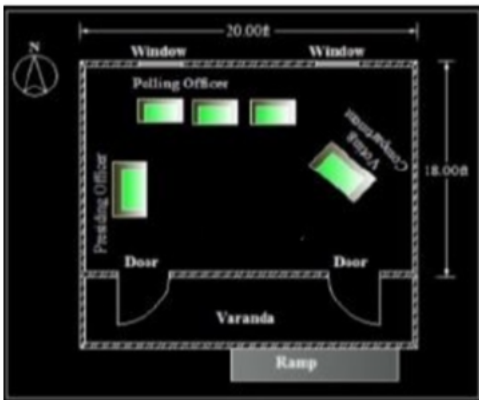

নিৰ্বাচক পঞ্জীয়ন বিষয়াৰ স্বাক্ষৰ

Nazri Naksha

Google Map View

Polling Station Building Front View

ভোটগ্ৰহন কেন্দ্ৰৰ সন্মুখৰ দৃশ্য

Cad View

Key MAP View

1 নাম : জন কলিতা স্বামীৰ নাম: বকুল কলিতা ঘৰ নং : ১৩ গ বয়স : 49 লিঙ্গ : মহিলা	CKF3640297 ফটো উপলব্ধ	2 নাম : হৰেন দত্ত পিতাৰ নাম: ডিম্বেশ্বৰ দত্ত ঘৰ নং : 40 বয়স : 39 লিঙ্গ : পুৰুষ	CKF3640377 ফটো উপলব্ধ	3 নাম : নিৰু হাজৰীকা স্বামীৰ নাম: বিবেন হাজৰীকা ঘৰ নং : ১০২ বয়স : 47 লিঙ্গ : মহিলা	CKF3639983 ফটো উপলব্ধ
4 নাম : মানিক হাজৰীকা মাতৃৰ নাম: নিৰু হাজৰীকা ঘৰ নং : ১০২ বয়স : 29 লিঙ্গ : পুৰুষ	CKF3644653 ফটো উপলব্ধ	5 নাম : বামেশ্বৰ হাজৰীকা পিতাৰ নাম: বাপাই হাজৰীকা ঘৰ নং : ১০৩ বয়স : 58 লিঙ্গ : পুৰুষ	CKF3639994 ফটো উপলব্ধ	6 নাম : ভবানী হাজৰীকা স্বামীৰ নাম: বামেশ্বৰ হাজৰীকা ঘৰ নং : ১০৩ বয়স : 50 লিঙ্গ : মহিলা	CKF3640004 ফটো উপলব্ধ
7 নাম : অভিজিত হাজৰীকা পিতাৰ নাম: বামেশ্বৰ হাজৰীকা ঘৰ নং : ১০৩ বয়স : 29 লিঙ্গ : পুৰুষ	CKF3644664 ফটো উপলব্ধ	8 নাম : জয়শ্ৰী বৰা স্বামীৰ নাম: অভিজিৎ হাজৰীকা ঘৰ নং : ১০৩ বয়স : 27 লিঙ্গ : মহিলা	CKF1572767 ফটো উপলব্ধ	9 নাম : জোনালী হাজৰিকা পিতাৰ নাম: বামেশ্বৰ হাজৰিকা ঘৰ নং : ১০৩ বয়স : 26 লিঙ্গ : মহিলা	CKF0212191 ফটো উপলব্ধ
10 নাম : প্ৰিয়ৰাম হাজৰীকা পিতাৰ নাম: বাপাই হাজৰীকা ঘৰ নং : ১০৪ বয়স : 62 লিঙ্গ : পুৰুষ	CKF3640015 ফটো উপলব্ধ	11 নাম : বীণা হাজৰীকা স্বামীৰ নাম: প্ৰিয়ৰাম হাজৰীকা ঘৰ নং : ১০৪ বয়স : 55 লিঙ্গ : মহিলা	CKF3640026 ফটো উপলব্ধ	12 নাম : বঞ্জন হাজৰীকা পিতাৰ নাম: প্ৰিয়ৰাম হাজৰীকা ঘৰ নং : ১০৪ বয়স : 25 লিঙ্গ : পুৰুষ	CKF1573724 ফটো উপলব্ধ
13 নাম : বিলিমাই কলিতা স্বামীৰ নাম: পচন কলিতা ঘৰ নং : ১০৯ বয়স : 57 লিঙ্গ : মহিলা	CKF3640106 ফটো উপলব্ধ	14 নাম : বঞ্জন কলিতা পিতাৰ নাম: বলোৰাম কলিতা ঘৰ নং : ১১২ বয়স : 60 লিঙ্গ : পুৰুষ	CKF3640208 ফটো উপলব্ধ	15 নাম : জুৰি কলিতা স্বামীৰ নাম: বঞ্জন কলিতা ঘৰ নং : ১১২ বয়স : 55 লিঙ্গ : মহিলা	CKF3640219 ফটো উপলব্ধ
16 নাম : বকুল কলিতা পিতাৰ নাম: তিতাৰাম কলিতা ঘৰ নং : ১১৩ গ বয়স : 58 লিঙ্গ : পুৰুষ	CKF3640286 ফটো উপলব্ধ	17 নাম : বঙলী কলিতা স্বামীৰ নাম: বিমল কলিতা ঘৰ নং : ১১৪ ক বয়স : 48 লিঙ্গ : মহিলা	CKF3640344 ফটো উপলব্ধ	18 নাম : বিমল কলিতা পিতাৰ নাম: বোপ কলিতা ঘৰ নং : ১১৪ ক বয়স : 58 লিঙ্গ : পুৰুষ	CKF3640333 ফটো উপলব্ধ
19 নাম : ডিম্বেশ্বৰ দত্ত পিতাৰ নাম: যোগেশ্বৰ দত্ত ঘৰ নং : ১১৫ ক বয়স : 75 লিঙ্গ : পুৰুষ	CKF3640355 ফটো উপলব্ধ	20 নাম : নানী দত্ত স্বামীৰ নাম: ডিম্বেশ্বৰ দত্ত ঘৰ নং : ১১৫ ক বয়স : 60 লিঙ্গ : মহিলা	CKF3640366 ফটো উপলব্ধ	21 নাম : ভোলাৰাম কলিতা পিতাৰ নাম: সুন্দৰ কলিতা ঘৰ নং : ১১৯ ক বয়স : 67 লিঙ্গ : পুৰুষ	CKF3640537 ফটো উপলব্ধ
22 নাম : মোহিনী কলিতা স্বামীৰ নাম: ভোলাৰাম কলিতা ঘৰ নং : ১২১ ক বয়স : 62 লিঙ্গ : মহিলা	CKF3640548 ফটো উপলব্ধ	23 নাম : অকনি শইকীয়া স্বামীৰ নাম: ধনীৰাম শইকীয়া ঘৰ নং : ২২২ বয়স : 65 লিঙ্গ : মহিলা	CKF3644120 ফটো উপলব্ধ	24 নাম : ৰাজীব শইকীয়া পিতাৰ নাম: ধনীৰাম শইকীয়া ঘৰ নং : ২২২ বয়স : 44 লিঙ্গ : পুৰুষ	CKF3644142 ফটো উপলব্ধ
25 নাম : বিজিত শইকীয়া পিতাৰ নাম: ধনীৰাম শইকীয়া ঘৰ নং : ২২২ গ বয়স : 38 লিঙ্গ : পুৰুষ	CKF0212431 ফটো উপলব্ধ	26 নাম : ৰশ্মিৰেখা শইকীয়া স্বামীৰ নাম: বিজিত শইকীয়া ঘৰ নং : ২২২ গ বয়স : 36 লিঙ্গ : মহিলা	CKF0212480 ফটো উপলব্ধ	27 নাম : মিনাক্ষী কলিতা স্বামীৰ নাম: নৱজিত শইকীয়া ঘৰ নং : ২২২ ক বয়স : 27 লিঙ্গ : মহিলা	CKF0061036 ফটো উপলব্ধ
28 নাম : নগেন শইকীয়া পিতাৰ নাম: নাৰায়ণ শইকীয়া ঘৰ নং : ২২২ ক বয়স : 70 লিঙ্গ : পুৰুষ	CKF3644164 ফটো উপলব্ধ	29 নাম : ননী শইকীয়া স্বামীৰ নাম: নগেন শইকীয়া ঘৰ নং : ২২২ ক বয়স : 65 লিঙ্গ : মহিলা	CKF3644175 ফটো উপলব্ধ	30 নাম : নৱজিত শইকীয়া পিতাৰ নাম: নগেন শইকীয়া ঘৰ নং : ২২২ ক বয়স : 43 লিঙ্গ : পুৰুষ	CKF3644200 ফটো উপলব্ধ