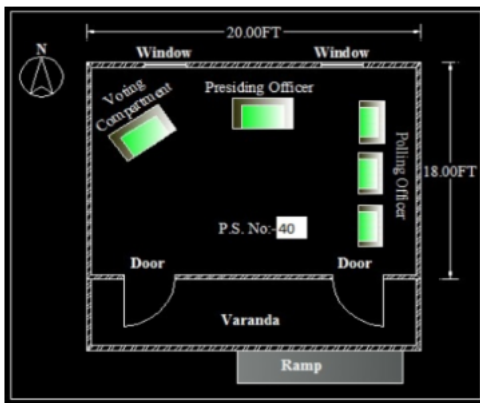

নিৰ্বাচক পঞ্জীয়ন বিষয়াৰ স্বাক্ষৰ

Nazri Naksha

Google Map View

Polling Station Building Front View

ভোটগ্ৰহন কেন্দ্ৰৰ সন্মুখৰ দৃশ্য

Cad View

Key MAP View

1 নাম : কেতেকী শইকীয়া স্বামীৰ নাম: গনেশ শইকীয়া ঘৰ নং : ১ বয়স : 72 লিঙ্গ : মহিলা	CKF3734574 ফটো উপলব্ধ	2 নাম : ঘনকান্ত শইকীয়া পিতাৰ নাম: গনেশ শইকীয়া ঘৰ নং : ১ বয়স : 47 লিঙ্গ : পুৰুষ	CKF3734585 ফটো উপলব্ধ	3 নাম : নিতুমানি দত্ত স্বামীৰ নাম: মৃদুল দত্ত ঘৰ নং : ০১ বয়স : 45 লিঙ্গ : মহিলা	CKF3742958 ফটো উপলব্ধ
#2 4 নাম : অল্পনা গগৈ পিতাৰ নাম: ঘনকান্ত গগৈ ঘৰ নং : 33 বয়স : 57 লিঙ্গ : মহিলা	CKF3743382 ফটো উপলব্ধ	5 নাম : অতুল শইকীয়া পিতাৰ নাম: গনেশ শইকীয়া ঘৰ নং : ১ বয়স : 39 লিঙ্গ : পুৰুষ	CKF3734596 ফটো উপলব্ধ	6 নাম : যদ শইকীয়া পিতাৰ নাম: গনেশ শইকীয়া ঘৰ নং : ১ বয়স : 38 লিঙ্গ : পুৰুষ	CKF3734609 ফটো উপলব্ধ
7 নাম : বাতুল শইকীয়া পিতাৰ নাম: গনেশ শইকীয়া ঘৰ নং : ১ বয়স : 36 লিঙ্গ : পুৰুষ	CKF3734621 ফটো উপলব্ধ	8 নাম : বিংকুমনি হাজৰীকা শইকীয়া স্বামীৰ নাম: বাতুল শইকীয়া ঘৰ নং : ১ বয়স : 28 লিঙ্গ : মহিলা	CKF0154088 ফটো উপলব্ধ	9 নাম : উৎপল দত্ত পিতাৰ নাম: নিপেন দাস ঘৰ নং : ১গ বয়স : 35 লিঙ্গ : পুৰুষ	CKF0265942 ফটো উপলব্ধ
10 নাম : অৱন্তি শইকীয়া দত্ত স্বামীৰ নাম: উৎপল দাস ঘৰ নং : ১গ বয়স : 26 লিঙ্গ : মহিলা	CKF0284125 ফটো উপলব্ধ	11 নাম : তৰাদৈ বৰা স্বামীৰ নাম: ক্ষেত্ৰ বৰা ঘৰ নং : 3 বয়স : 75 লিঙ্গ : মহিলা	CKF3734643 ফটো উপলব্ধ	12 নাম : নবজ্যোতি বৰা পিতাৰ নাম: ক্ষেত্ৰ বৰা ঘৰ নং : 3 বয়স : 46 লিঙ্গ : মহিলা	CKF3734665 ফটো উপলব্ধ
13 নাম : গোপাল চন্দ্ৰ বৰা পিতাৰ নাম: ক্ষেত্ৰ বৰা ঘৰ নং : ৩ বয়স : 43 লিঙ্গ : পুৰুষ	CKF3734676 ফটো উপলব্ধ	14 নাম : নবজিত বৰা পিতাৰ নাম: ক্ষেত্ৰ বৰা ঘৰ নং : ৩ বয়স : 40 লিঙ্গ : পুৰুষ	CKF3734687 ফটো উপলব্ধ	15 নাম : ঘন বৰা পিতাৰ নাম: লেৰেলা বৰা ঘৰ নং : 8 বয়স : 74 লিঙ্গ : পুৰুষ	CKF3734698 ফটো উপলব্ধ
16 নাম : তুলদা বৰা স্বামীৰ নাম: ঘন বৰা ঘৰ নং : 8 বয়স : 70 লিঙ্গ : মহিলা	CKF3734701 ফটো উপলব্ধ	17 নাম : তুলমী দত্ত পিতাৰ নাম: অকনমান দত্ত ঘৰ নং : ৫ বয়স : 73 লিঙ্গ : পুৰুষ	CKF3734745 ফটো উপলব্ধ	18 নাম : ভনীমাই দত্ত স্বামীৰ নাম: তুলসী দত্ত ঘৰ নং : ৫ বয়স : 63 লিঙ্গ : মহিলা	CKF3734756 ফটো উপলব্ধ
19 নাম : বুলু দত্ত পিতাৰ নাম: অকনমান দত্ত ঘৰ নং : ৬ বয়স : 45 লিঙ্গ : মহিলা	CKF3734789 ফটো উপলব্ধ	20 নাম : দেৱযানী শইকীয়া দত্ত স্বামীৰ নাম: দিগন্ত দত্ত ঘৰ নং : ৬ বয়স : 34 লিঙ্গ : মহিলা	CKF0094458 ফটো উপলব্ধ	21 নাম : পল্লবী লাহন দুৱৰা স্বামীৰ নাম: মোখেশ্বৰ দুৱৰা ঘৰ নং : ৭ বয়স : 33 লিঙ্গ : মহিলা	CKF0228957 ফটো উপলব্ধ
22 নাম : সুস্মিতা গগৈ দুৱৰা স্বামীৰ নাম: দিপাংকৰ দুৱৰা ঘৰ নং : ৭ বয়স : 31 লিঙ্গ : মহিলা	CKF0228908 ফটো উপলব্ধ	23 নাম : আইতি দুৱাৰা স্বামীৰ নাম: সিদ্ধেশ্বৰ দুৱাৰা ঘৰ নং : ৮ বয়স : 89 লিঙ্গ : মহিলা	CKF3734825 ফটো উপলব্ধ	24 নাম : ভোগেশ্বৰ দুৱাৰা পিতাৰ নাম: সিদ্ধেশ্বৰ দুৱাৰা ঘৰ নং : ৮ বয়স : 46 লিঙ্গ : পুৰুষ	CKF3734836 ফটো উপলব্ধ
25 নাম : মামন দুৱাৰা স্বামীৰ নাম: ভোগেশ্বৰ দুৱাৰা ঘৰ নং : ৮ বয়স : 41 লিঙ্গ : মহিলা	CKF3734858 ফটো উপলব্ধ	26 নাম : পূৰ্ণকান্ত দুৱৰা পিতাৰ নাম: সিদ্ধেশ্বৰ দুৱৰা ঘৰ নং : ৯ বয়স : 74 লিঙ্গ : পুৰুষ	CKF3734881 ফটো উপলব্ধ	27 নাম : অনিমাি দুৱৰা স্বামীৰ নাম: পূৰ্ণকান্ত দুৱৰা ঘৰ নং : ৯ বয়স : 64 লিঙ্গ : মহিলা	CKF3734892 ফটো উপলব্ধ
28 নাম : মোখেশ্বৰ দুৱৰা পিতাৰ নাম: পূৰ্ণকান্ত দুৱৰা ঘৰ নং : ৯ বয়স : 39 লিঙ্গ : পুৰুষ	CKF3734870 ফটো উপলব্ধ	29 নাম : দীপাংকৰ দুৱৰা পিতাৰ নাম: পূৰ্ণকান্ত দুৱৰা ঘৰ নং : ৯ বয়স : 36 লিঙ্গ : পুৰুষ	CKF3734869 ফটো উপলব্ধ	30 নাম : মোহন গগৈ পিতাৰ নাম: বাপুকন গগৈ ঘৰ নং : ১০ বয়স : 65 লিঙ্গ : পুৰুষ	CKF3734905 ফটো উপলব্ধ