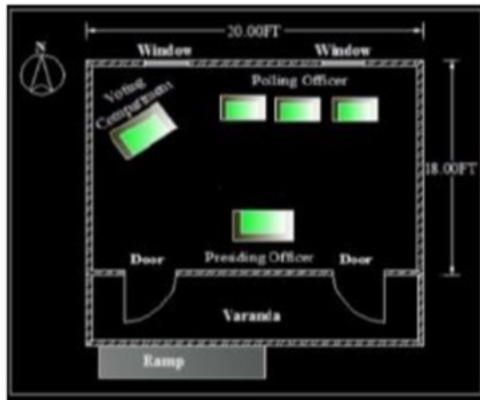

নিৰ্বাচক পঞ্জীয়ন বিষয়াৰ স্বাক্ষৰ

Nazri Naksha

Google Map View

Polling Station Building Front View

ভোটগ্ৰহন কেন্দ্ৰৰ সন্মুখৰ দৃশ্য

Cad View

Key MAP View

1 নাম : চন্দন বৰুৱা পিতাৰ নাম : আনন্দ বৰুৱা ঘৰ নং : 001 বয়স : 42 লিঙ্গ : পুৰুষ	CKF5338976 ফটো উপলব্ধ	2 নাম : মনিকা সাধনীধৰ বৰুৱা স্বামীৰ নাম : চন্দন বৰুৱা ঘৰ নং : 001 বয়স : 33 লিঙ্গ : মহিলা	CKF0178186 ফটো উপলব্ধ	3 নাম : নীলাক্ষী শইকীয়া পিতাৰ নাম : পুণ্ডেশ্বৰ শইকীয়া ঘৰ নং : 88 বয়স : 35 লিঙ্গ : মহিলা	CKF6041630 ফটো উপলব্ধ
4 নাম : বনু বৰুৱা মাতৃৰ নাম : মীনা বৰুৱা ঘৰ নং : 57 বয়স : 36 লিঙ্গ : পুৰুষ	CKF5338909 ফটো উপলব্ধ	5 নাম : অনৰাধা গগৈ বৰুৱা স্বামীৰ নাম : বনু বৰুৱা ঘৰ নং : 57 বয়স : 33 লিঙ্গ : মহিলা	OZQ0080267 ফটো উপলব্ধ	6 নাম : ভাৰতী বৰুৱা পিতাৰ নাম : ভদ্ৰকান্ত বৰুৱা ঘৰ নং : 106 বয়স : 19 লিঙ্গ : মহিলা	OZQ0079343 ফটো উপলব্ধ
7 নাম : বিংকু বৰা স্বামীৰ নাম : প্ৰশান্ত বৰা ঘৰ নং : 116 বয়স : 38 লিঙ্গ : মহিলা	CKF5338885 ফটো উপলব্ধ	8 নাম : হিৰণ্য ব্ৰা স্বামীৰ নাম : বাৰেন বৰা ঘৰ নং : 106 বয়স : 64 লিঙ্গ : মহিলা	CKF5336323 ফটো উপলব্ধ	9 নাম : গৌতম বৰা পিতাৰ নাম : বাৰেন বৰা ঘৰ নং : 106 বয়স : 45 লিঙ্গ : পুৰুষ	CKF5336334 ফটো উপলব্ধ
10 নাম : মনজিত বৰা পিতাৰ নাম : বাৰেন বৰা ঘৰ নং : 106 বয়স : 42 লিঙ্গ : পুৰুষ	CKF5336345 ফটো উপলব্ধ	11 নাম : অমৰজিত বৰা পিতাৰ নাম : নিত্যান্ত বৰা ঘৰ নং : 106 বয়স : 42 লিঙ্গ : পুৰুষ	CKF5336378 ফটো উপলব্ধ	12 নাম : শংকৰ জ্যোতি বড়া পিতাৰ নাম : নিত্যানন্দ বড়া ঘৰ নং : 106 বয়স : 41 লিঙ্গ : পুৰুষ	CKF0168518 ফটো উপলব্ধ
S 13 নাম : বনজেন বৰা পিতাৰ নাম : বাৰেন বৰা ঘৰ নং : 106 বয়স : 89 লিঙ্গ : মহিলা	CKF5336356 ফটো উপলব্ধ	14 নাম : অংকিতা গগৈ বৰা স্বামীৰ নাম : গৌতম বৰা ঘৰ নং : 106 বয়স : 35 লিঙ্গ : মহিলা	CKF5338818 ফটো উপলব্ধ	15 নাম : নবনিতা বৰা স্বামীৰ নাম : মনজিত বৰা ঘৰ নং : 106 বয়স : 32 লিঙ্গ : মহিলা	CKF0180950 ফটো উপলব্ধ
16 নাম : নিত্যানন্দ বৰা পিতাৰ নাম : ফুকন বৰা ঘৰ নং : 106ক বয়স : 72 লিঙ্গ : পুৰুষ	CKF5336390 ফটো উপলব্ধ	17 নাম : বিন বৰা স্বামীৰ নাম : নিত্যানন্দ বৰা ঘৰ নং : 106ক বয়স : 67 লিঙ্গ : মহিলা	CKF5336367 ফটো উপলব্ধ	18 নাম : ধন বৰা স্বামীৰ নাম : অমৰজিত বৰা ঘৰ নং : 106ক বয়স : 35 লিঙ্গ : মহিলা	CKF5342198 ফটো উপলব্ধ
19 নাম : চিন শইকীয়া স্বামীৰ নাম : জীতেন শইকীয়া ঘৰ নং : 109 বয়স : 57 লিঙ্গ : মহিলা	CKF5336414 ফটো উপলব্ধ	20 নাম : পূৰ্ণানন্দ শইকীয়া পিতাৰ নাম : জীতেন শইকীয়া ঘৰ নং : 109 বয়স : 39 লিঙ্গ : পুৰুষ	CKF0181032 ফটো উপলব্ধ	21 নাম : পিহিকি শইকীয়া স্বামীৰ নাম : পূৰ্ণানন্দ শইকীয়া ঘৰ নং : 109 বয়স : 35 লিঙ্গ : মহিলা	CKF0181065 ফটো উপলব্ধ
22 নাম : বৰ্ণালী শইকীয়া স্বামীৰ নাম : উমানন্দ শইকীয়া ঘৰ নং : 109 বয়স : 32 লিঙ্গ : মহিলা	CKF5342007 ফটো উপলব্ধ	23 নাম : চেনীমাই শইকীয়া স্বামীৰ নাম : মহেন্দ্ৰ শইকীয়া ঘৰ নং : 109 বয়স : 57 লিঙ্গ : মহিলা	CKF5336436 ফটো উপলব্ধ	24 নাম : দীপক শইকীয়া পিতাৰ নাম : মহেন্দ্ৰ শইকীয়া ঘৰ নং : 109 বয়স : 44 লিঙ্গ : পুৰুষ	CKF5336447 ফটো উপলব্ধ
25 নাম : পৰমানন্দ শইকীয়া পিতাৰ নাম : মহেন্দ্ৰ শইকীয়া ঘৰ নং : 109 বয়স : 40 লিঙ্গ : পুৰুষ	CKF5336458 ফটো উপলব্ধ	26 নাম : কল্পনা শইকীয়া স্বামীৰ নাম : দীপক শইকীয়া ঘৰ নং : 109 বয়স : 36 লিঙ্গ : মহিলা	CKF5338829 ফটো উপলব্ধ	27 নাম : পাৰুল শইকীয়া স্বামীৰ নাম : পৰমানন্দ শইকীয়া ঘৰ নং : 109 বয়স : 33 লিঙ্গ : মহিলা	CKF5338830 ফটো উপলব্ধ
S 28 নাম : ভাগ্যশ্ৰী শইকীয়া পিতাৰ নাম : নৱিন শইকীয়া ঘৰ নং : 109ক বয়স : 29 লিঙ্গ : মহিলা	CKF0023028 ফটো উপলব্ধ	29 নাম : বনশ্ৰী শইকীয়া পিতাৰ নাম : নৱিন শইকীয়া ঘৰ নং : 109ক বয়স : 27 লিঙ্গ : মহিলা	CKF0181081 ফটো উপলব্ধ	30 নাম : নবিন শইকীয়া পিতাৰ নাম : মনিৰাম শইকীয়া ঘৰ নং : 109ক বয়স : 61 লিঙ্গ : পুৰুষ	CKF5336469 ফটো উপলব্ধ