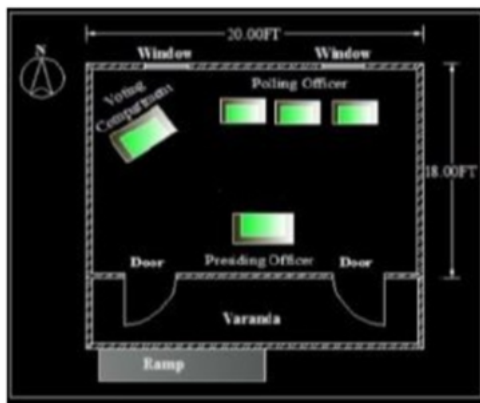

নিৰ্বাচক পঞ্জীয়ন বিষয়াৰ স্বাক্ষৰ

Nazri Naksha

Google Map View

Polling Station Building Front View

ভোটগ্ৰহন কেন্দ্ৰৰ সন্মুখৰ দৃশ্য

Cad View

Key MAP View

1 নাম : আকাশজ্যোতি শইকীয়া মাতৃৰ নাম: বীনা শইকীয়া ঘৰ নং : 22 বয়স : 20 লিঙ্গ : পুৰুষ	OZQ0097022 ফটো উপলব্ধ	2 নাম : আদিত্য বৰা পিতাৰ নাম: ধীৰেন চন্দ্ৰ বৰা ঘৰ নং : 23 বয়স : 20 লিঙ্গ : পুৰুষ	OZQ0104232 ফটো উপলব্ধ	S 3 নাম : পমিলা ৰাজোৱাৰ মাতৃৰ নাম: মনো ৰাজোৱাৰ ঘৰ নং : 25 বয়স : 4 লিঙ্গ : মহিলা	CKF1586478 ফটো উপলব্ধ
4 নাম : হিৰকজ্যোতি শইকীয়া পিতাৰ নাম: বাবা শইকীয়া ঘৰ নং : 81 বয়স : 30 লিঙ্গ : পুৰুষ	CKF0083998 ফটো উপলব্ধ	E 5 নাম : পাৰ্থপ্ৰতীম বৰা পিতাৰ নাম: প্ৰবিন বৰা ঘৰ নং : 88 বয়স : 26 লিঙ্গ : পুৰুষ	CKF0119370 ফটো উপলব্ধ	6 নাম : নন্দেশ্বৰ হাজৰিকা পিতাৰ নাম: টিপেশ্বৰ হাজৰিকা ঘৰ নং : 91 বয়স : 64 লিঙ্গ : পুৰুষ	CKF5437309 ফটো উপলব্ধ
7 নাম : নিজৰা হাজৰিকা পিতাৰ নাম: নন্দেশ্বৰ হাজৰিকা ঘৰ নং : 71 বয়স : 52 লিঙ্গ : পুৰুষ	CKF5437310 ফটো উপলব্ধ	8 নাম : প্ৰশান্ত হাজৰিকা পিতাৰ নাম: তিপেশ্বৰ হাজৰিকা ঘৰ নং : 91 বয়স : 46 লিঙ্গ : পুৰুষ	CKF5437354 ফটো উপলব্ধ	9 নাম : ৰূপালী দত্ত হাজৰিকা স্বামীৰ নাম: লিলাৰাম হাজৰিকা ঘৰ নং : 91 বয়স : 45 লিঙ্গ : মহিলা	CKF1532178 ফটো উপলব্ধ
10 নাম : লিলাৰাম হাজৰিকা পিতাৰ নাম: তিপেশ্বৰ হাজৰিকা ঘৰ নং : 71 বয়স : 41 লিঙ্গ : পুৰুষ	CKF5437343 ফটো উপলব্ধ	11 নাম : প্ৰীতি ৰেখা হাজৰিকা স্বামীৰ নাম: প্ৰশান্ত হাজৰিকা ঘৰ নং : 91 বয়স : 40 লিঙ্গ : মহিলা	CKF0395152 ফটো উপলব্ধ	12 নাম : সীমান্ত হাজৰিকা পিতাৰ নাম: নন্দেশ্বৰ হাজৰিকা ঘৰ নং : 91 বয়স : 26 লিঙ্গ : পুৰুষ	CKF0165373 ফটো উপলব্ধ
13 নাম : তুষাৰানি হাজৰিকা পিতাৰ নাম: নন্দেশ্বৰ হাজৰিকা ঘৰ নং : 91 বয়স : 23 লিঙ্গ : মহিলা	CKF0430942 ফটো উপলব্ধ	14 নাম : আলোক হাজৰিকা পিতাৰ নাম: উপেন হাজৰিকা ঘৰ নং : 91 বয়স : 25 লিঙ্গ : পুৰুষ	CKF0389387 ফটো উপলব্ধ	15 নাম : উপেন হাজৰিকা পিতাৰ নাম: হৰ হাজৰিকা ঘৰ নং : 91 বয়স : 57 লিঙ্গ : পুৰুষ	CKF5437376 ফটো উপলব্ধ
E 16 নাম : হৰনাথ হাজৰিকা পিতাৰ নাম: মানিক হাজৰিকা ঘৰ নং : 92 বয়স : 76 লিঙ্গ : পুৰুষ	CKF5437398 ফটো উপলব্ধ	17 নাম : ভূপেন হাজৰিকা পিতাৰ নাম: হৰনাথ হাজৰিকা ঘৰ নং : 92 বয়স : 73 লিঙ্গ : পুৰুষ	CKF5437423 ফটো উপলব্ধ	18 নাম : ননী হাজৰিকা পিতাৰ নাম: ভূপেন হাজৰিকা ঘৰ নং : 72 বয়স : 61 লিঙ্গ : পুৰুষ	CKF5437434 ফটো উপলব্ধ
E 19 নাম : অজীত হাজৰিকা পিতাৰ নাম: হৰনাথ হাজৰিকা ঘৰ নং : 92 বয়স : 43 লিঙ্গ : পুৰুষ	CKF5437445 ফটো উপলব্ধ	20 নাম : জনমনী হাজৰিকা স্বামীৰ নাম: অজীত হাজৰিকা ঘৰ নং : 92 বয়স : 40 লিঙ্গ : মহিলা	CKF5437456 ফটো উপলব্ধ	21 নাম : অভিজিত হাজৰিকা পিতাৰ নাম: ভূপেন হাজৰিকা ঘৰ নং : 92 বয়স : 31 লিঙ্গ : পুৰুষ	CKF0230177 ফটো উপলব্ধ
22 নাম : বিশ্বজিত হাজৰিকা পিতাৰ নাম: ভূপেন হাজৰিকা ঘৰ নং : 92 বয়স : 28 লিঙ্গ : পুৰুষ	CKF0230268 ফটো উপলব্ধ	23 নাম : অভিশেষ হাজৰিকা পিতাৰ নাম: অজীত হাজৰিকা ঘৰ নং : 92 বয়স : 26 লিঙ্গ : পুৰুষ	CKF0477117 ফটো উপলব্ধ	24 নাম : লিলি হাজৰিকা স্বামীৰ নাম: যোগেন হাজৰিকা ঘৰ নং : 92 বয়স : 55 লিঙ্গ : মহিলা	CKF5437490 ফটো উপলব্ধ
25 নাম : মৃদলা শইকীয়া পিতাৰ নাম: গণেশ শইকীয়া ঘৰ নং : 93 বয়স : 44 লিঙ্গ : মহিলা	CKF5438799 ফটো উপলব্ধ	# 26 নাম : মনজিতা হাজৰিকা স্বামীৰ নাম: স্বপ্নীল হাজৰিকা ঘৰ নং : 93 বয়স : 32 লিঙ্গ : মহিলা	CKF0230557 ফটো উপলব্ধ	27 নাম : অভিজিত শইকীয়া পিতাৰ নাম: প্ৰদীপ শইকীয়া ঘৰ নং : 93 বয়স : 30 লিঙ্গ : পুৰুষ	CKF0230706 ফটো উপলব্ধ
28 নাম : জুন মণি বৰা হাজৰিকা স্বামীৰ নাম: মনোজ হাজৰিকা ঘৰ নং : 73 বয়স : 30 লিঙ্গ : মহিলা	CKF1582055 ফটো উপলব্ধ	29 নাম : দেৱজনী শইকীয়া স্বামীৰ নাম: অভিজিত শইকীয়া ঘৰ নং : 93 বয়স : 26 লিঙ্গ : মহিলা	CKF0297549 ফটো উপলব্ধ	30 নাম : পংকজ হাজৰিকা পিতাৰ নাম: যোগেন হাজৰিকা ঘৰ নং : 93 বয়স : 33 লিঙ্গ : পুৰুষ	CKF0272955 ফটো উপলব্ধ