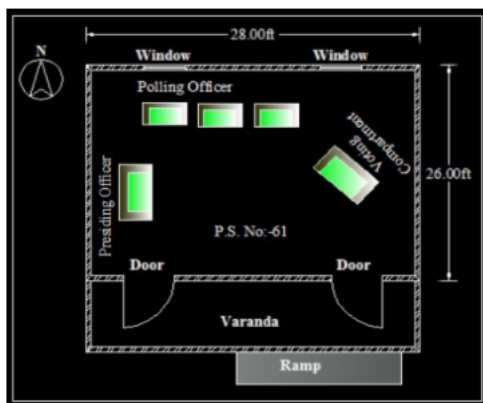

নিৰ্বাচক পঞ্জীয়ন বিষয়াৰ স্বাক্ষৰ

Nazri Naksha

Google Map View

Polling Station Building Front View

ভোটগ্ৰহন কেন্দ্ৰৰ সন্মুখৰ দৃশ্য

Cad View

Key MAP View

1 নাম : মনিৰাম মিলি পিতাৰ নাম: কাৰমুক মিলি ঘৰ নং : 1 বয়স : 64 লিঙ্গ : পুৰুষ	CKF5734565 ফটো উপলব্ধ	2 নাম : অম্বেশ্বৰ পাদন পিতাৰ নাম: ভৰজ্যোতি পাদন ঘৰ নং : 1 বয়স : 62 লিঙ্গ : পুৰুষ	CKF5742132 ফটো উপলব্ধ	3 নাম : প্ৰেচন্টী মিলি স্বামীৰ নাম: মনিৰাম মিলি ঘৰ নং : 1 বয়স : 59 লিঙ্গ : মহিলা	CKF5734576 ফটো উপলব্ধ
4 নাম : ৰজনী কান্ত টায়ে পিতাৰ নাম: মনেশ্বৰ টায়ে ঘৰ নং : 001 বয়স : 59 লিঙ্গ : পুৰুষ	CKF5735104 ফটো উপলব্ধ	5 নাম : ৰীনা পাদন স্বামীৰ নাম: অম্বেশ্বৰ পাদন ঘৰ নং : 1 বয়স : 55 লিঙ্গ : মহিলা	CKF5742052 ফটো উপলব্ধ	6 নাম : প্ৰনব মিলি পিতাৰ নাম: মনিৰাম মিলি ঘৰ নং : 1 বয়স : 39 লিঙ্গ : পুৰুষ	CKF5734587 ফটো উপলব্ধ
7 নাম : অজিত মিলি পিতাৰ নাম: মনিৰাম মিলি ঘৰ নং : 1 বয়স : 37 লিঙ্গ : পুৰুষ	CKF5734601 ফটো উপলব্ধ	8 নাম : জুন মিলি স্বামীৰ নাম: অজিত মিলি ঘৰ নং : 1 বয়স : 37 লিঙ্গ : মহিলা	CKF5734612 ফটো উপলব্ধ	9 নাম : ৰাজকুমাৰী য়েইন মিলি স্বামীৰ নাম: প্ৰনব মিলি ঘৰ নং : 1 বয়স : 33 লিঙ্গ : মহিলা	CKF5742074 ফটো উপলব্ধ
10 নাম : দিপাঙ্কৰ পাদন পিতাৰ নাম: ভামেশ্বৰ পাদন ঘৰ নং : 1 বয়স : 30 লিঙ্গ : পুৰুষ	CKF5742814 ফটো উপলব্ধ	11 নাম : ভৰ জ্যোতি পাদন পিতাৰ নাম: অম্বেশ্বৰ পাদন ঘৰ নং : 1 বয়স : 29 লিঙ্গ : পুৰুষ	CKF0432567 ফটো উপলব্ধ	12 নাম : প্ৰকাশ মিলি পিতাৰ নাম: অজিত মিলি ঘৰ নং : 1 বয়স : 22 লিঙ্গ : পুৰুষ	CKF0450254 ফটো উপলব্ধ
13 নাম : প্ৰীতীৰেখা পাদন পিতাৰ নাম: অম্বেশ্বৰ পাদন ঘৰ নং : 1 বয়স : 22 লিঙ্গ : মহিলা	CKF0493916 ফটো উপলব্ধ	14 নাম : পৰীসীতা গগৈ স্বামীৰ নাম: শ্যামল দত্ত ঘৰ নং : 001 বয়স : 22 লিঙ্গ : মহিলা	OZQ0087783 ফটো উপলব্ধ	15 নাম : ভোগেশ্বৰ ৰেগন পিতাৰ নাম: নালিয়া ৰেগন ঘৰ নং : 2 বয়স : 56 লিঙ্গ : পুৰুষ	CKF5734634 ফটো উপলব্ধ
16 নাম : ৰপহী ৰেগন স্বামীৰ নাম: ভোগেশ্বৰ ৰেগন ঘৰ নং : 2 বয়স : 51 লিঙ্গ : মহিলা	CKF5734645 ফটো উপলব্ধ	17 নাম : বিনন্দ ৰেগন পিতাৰ নাম: নালিয়া ৰেগন ঘৰ নং : 2 বয়স : 47 লিঙ্গ : পুৰুষ	CKF5734667 ফটো উপলব্ধ	18 নাম : বিজয়া ৰেগন স্বামীৰ নাম: যজ্ঞেশ্বৰ ৰেগন ঘৰ নং : 2 বয়স : 45 লিঙ্গ : মহিলা	CKF5734690 ফটো উপলব্ধ
19 নাম : মীৰা ৰেগন স্বামীৰ নাম: বিনন্দ ৰেগন ঘৰ নং : 2 বয়স : 41 লিঙ্গ : মহিলা	CKF5734678 ফটো উপলব্ধ	20 নাম : ঠান ৰেগন পিতাৰ নাম: নালিয়া ৰেগন ঘৰ নং : 2 বয়স : 39 লিঙ্গ : পুৰুষ	CKF5734689 ফটো উপলব্ধ	21 নাম : কৰবী ৰেগন পিতাৰ নাম: ভোগেশ্বৰ ৰেগন ঘৰ নং : 2 বয়স : 30 লিঙ্গ : মহিলা	CKF0342527 ফটো উপলব্ধ
22 নাম : ৰেজিনা কামান ৰেগন স্বামীৰ নাম: পাৰ্থ ৰেগন ঘৰ নং : 2 বয়স : 29 লিঙ্গ : মহিলা	CKF0267112 ফটো উপলব্ধ	23 নাম : পাৰ্থ ৰেগন পিতাৰ নাম: ভোগেশ্বৰ ৰেগন ঘৰ নং : 02 বয়স : 28 লিঙ্গ : পুৰুষ	CKF0342600 ফটো উপলব্ধ	24 নাম : অৰিনাশ ৰেগন পিতাৰ নাম: যজ্ঞেশ্বৰ ৰেগন ঘৰ নং : 2 বয়স : 23 লিঙ্গ : পুৰুষ	CKF0271734 ফটো উপলব্ধ
25 নাম : জোনালী কাগয়ুং পিতাৰ নাম: অনল কাগয়ুং ঘৰ নং : 2ক বয়স : 42 লিঙ্গ : মহিলা	CKF0344713 ফটো উপলব্ধ	26 নাম : জয়ন্ত ৰেগন অন্যান্য: সুমিত্ৰা ৰেগন ঘৰ নং : 2ক বয়স : 46 লিঙ্গ : পুৰুষ	CKF1532850 ফটো উপলব্ধ	27 নাম : মুন ৰেগন স্বামীৰ নাম: জয়ন্ত ৰেগন ঘৰ নং : 2ক বয়স : 38 লিঙ্গ : মহিলা	CKF5742063 ফটো উপলব্ধ
E 28 নাম : সোমেশ্বৰ টাইট পিতাৰ নাম: ধনেশ্বৰ টাই ঘৰ নং : 3 বয়স : 79 লিঙ্গ : পুৰুষ	CKF5734703 ফটো উপলব্ধ	E 29 নাম : মেমচি টাইট স্বামীৰ নাম: সোমেশ্বৰ টাই ঘৰ নং : 3 বয়স : 74 লিঙ্গ : মহিলা	CKF5734714 ফটো উপলব্ধ	30 নাম : দিলিপ কুমাৰ টাইট পিতাৰ নাম: সোমেশ্বৰ টাই ঘৰ নং : 3 বয়স : 54 লিঙ্গ : পুৰুষ	CKF1532872 ফটো উপলব্ধ