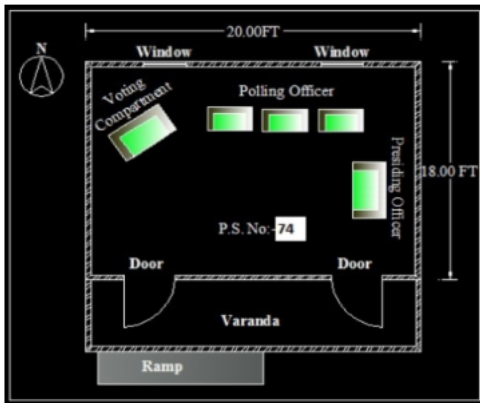

নিৰ্বাচক পঞ্জীয়ন বিষয়াৰ স্বাক্ষৰ

Nazri Naksha

Google Map View

Polling Station Building Front View

ভোটগ্ৰহন কেন্দ্ৰৰ সন্মুখৰ দৃশ্য

Cad View

Key MAP View

| | | | | | |
|--|--------------------------|--|--------------------------|---|--------------------------|
| 1 নাম : প্রদীপ বৰা পিতাৰ নাম: ভোলা বৰা ঘৰ নং : ১ বয়স : 50 লিঙ্গ : পুৰুষ | CKF6834566 ফটো উপলব্ধ | 2 নাম : বন্তী বুঢ়াগোঁহাই বৰা স্বামীৰ নাম: প্রদীপ বৰা ঘৰ নং : ১ বয়স : 43 লিঙ্গ : মহিলা | CKF0283242 ফটো উপলব্ধ | E 3 নাম : নিৰ্মল শইকীয়া পিতাৰ নাম: লিলাৰাম শইকীয়া ঘৰ নং : ৩ বয়স : 73 লিঙ্গ : পুৰুষ | CKF6834588 ফটো উপলব্ধ |
| 4 নাম : ফুল শইকীয়া স্বামীৰ নাম: নিৰ্মল শইকীয়া ঘৰ নং : ২ বয়স : 68 লিঙ্গ : মহিলা | CKF6834599 ফটো উপলব্ধ | R 5 নাম : পৰিষ্কা শইকীয়া পিতাৰ নাম: নিৰ্মল শইকীয়া ঘৰ নং : ২ বয়স : 29 লিঙ্গ : মহিলা | CKF0189605 ফটো উপলব্ধ | 6 নাম : কীৰ্তিনাথ ভৰালী পিতাৰ নাম: ডম্বৰু ভৰালী ঘৰ নং : ৩ বয়স : 81 লিঙ্গ : পুৰুষ | CKF6834613 ফটো উপলব্ধ |
| 7 নাম : অনৰ্দা ভৰালী স্বামীৰ নাম: কাৰ্তিনাথ ভৰালী ঘৰ নং : ৩ বয়স : 69 লিঙ্গ : মহিলা | CKF6834624 ফটো উপলব্ধ | 8 নাম : দিগন্ত ভৰালী পিতাৰ নাম: কাৰ্তিনাথ ভৰালী ঘৰ নং : ৩ বয়স : 47 লিঙ্গ : পুৰুষ | CKF6834635 ফটো উপলব্ধ | 9 নাম : ৰূপালী ভৰালী স্বামীৰ নাম: দিগন্ত ভৰালী ঘৰ নং : ৩ বয়স : 39 লিঙ্গ : মহিলা | CKF6834646 ফটো উপলব্ধ |
| 10 নাম : ফণিধৰ ভৰালী পিতাৰ নাম: ডম্বৰু ভৰালী ঘৰ নং : 8 বয়স : 70 লিঙ্গ : পুৰুষ | CKF6834657 ফটো উপলব্ধ | 11 নাম : মানস প্ৰতিম ভৰালী পিতাৰ নাম: ফণিধৰ ভৰালী ঘৰ নং : 8 বয়স : 41 লিঙ্গ : মহিলা | CKF6834679 ফটো উপলব্ধ | 12 নাম : বুবুল ভৰালী পিতাৰ নাম: ফণিধৰ ভৰালী ঘৰ নং : 8 বয়স : 37 লিঙ্গ : পুৰুষ | CKF6834680 ফটো উপলব্ধ |
| 13 নাম : নয়নমনি শইকীয়া ভৰালী স্বামীৰ নাম: মানসজ্যোতি ভৰালী ঘৰ নং : 8 বয়স : 33 লিঙ্গ : মহিলা | CKF0214965 ফটো উপলব্ধ | 14 নাম : দেৱজিত ভৰালী পিতাৰ নাম: ফণিধৰ ভৰালী ঘৰ নং : 8 বয়স : 32 লিঙ্গ : পুৰুষ | CKF0311837 ফটো উপলব্ধ | 15 নাম : কল্পনা শইকীয়া ভৰালী স্বামীৰ নাম: বুবুল ভৰালী ঘৰ নং : 8 বয়স : 31 লিঙ্গ : মহিলা | CKF6840831 ফটো উপলব্ধ |
| 16 নাম : শিব শইকীয়া পিতাৰ নাম: নিৰণ শইকীয়া ঘৰ নং : ৫ বয়স : 51 লিঙ্গ : পুৰুষ | CKF6834715 ফটো উপলব্ধ | 17 নাম : লক্ষ্মি শইকীয়া পিতাৰ নাম: নিৰণ শইকীয়া ঘৰ নং : ৫ বয়স : 49 লিঙ্গ : পুৰুষ | CKF1535677 ফটো উপলব্ধ | 18 নাম : বিপুল শইকীয়া পিতাৰ নাম: নিৰণ শইকীয়া ঘৰ নং : ৫ বয়স : 48 লিঙ্গ : পুৰুষ | CKF0117705 ফটো উপলব্ধ |
| 19 নাম : পহি শইকীয়া স্বামীৰ নাম: শিব শইকীয়া ঘৰ নং : ৫ বয়স : 45 লিঙ্গ : মহিলা | CKF6834726 ফটো উপলব্ধ | 20 নাম : মীনা গগৈ শইকীয়া স্বামীৰ নাম: অপূৰ্ব শইকীয়া ঘৰ নং : ০৫ বয়স : 41 লিঙ্গ : মহিলা | CKF0433599 ফটো উপলব্ধ | 21 নাম : নিৰু শইকীয়া স্বামীৰ নাম: লক্ষ্মি শইকীয়া ঘৰ নং : ৫ বয়স : 39 লিঙ্গ : মহিলা | CKF6834737 ফটো উপলব্ধ |
| 22 নাম : ৰাতুল শইকীয়া পিতাৰ নাম: নিৰণ শইকীয়া ঘৰ নং : ৫ বয়স : 37 লিঙ্গ : পুৰুষ | CKF6834748 ফটো উপলব্ধ | 23 নাম : অপূৰ্ব শইকীয়া পিতাৰ নাম: শিব শইকীয়া ঘৰ নং : ৫ বয়স : 30 লিঙ্গ : পুৰুষ | CKF0220848 ফটো উপলব্ধ | 24 নাম : ৰূপজ্যোতি গগৈ শইকীয়া স্বামীৰ নাম: ৰাতুল শইকীয়া ঘৰ নং : ৫ বয়স : 30 লিঙ্গ : মহিলা | CKF0311852 ফটো উপলব্ধ |
| 25 নাম : দিগন্ত ভূডালী শইকীয়া স্বামীৰ নাম: বিপুল শইকীয়া ঘৰ নং : ৫ বয়স : 28 লিঙ্গ : মহিলা | CKF0116970 ফটো উপলব্ধ | 26 নাম : ঋতুৰাজ শইকীয়া পিতাৰ নাম: শিব শইকীয়া ঘৰ নং : 5 বয়স : 22 লিঙ্গ : পুৰুষ | OZQ0007070 ফটো উপলব্ধ | 27 নাম : চুমি শইকীয়া মাতৃৰ নাম: নিৰু শইকীয়া ঘৰ নং : ৫ বয়স : 21 লিঙ্গ : মহিলা | CKF1574664 ফটো উপলব্ধ |
| 28 নাম : অন শইকীয়া স্বামীৰ নাম: মানিক শইকীয়া ঘৰ নং : ৬ বয়স : 70 লিঙ্গ : মহিলা | CKF6834760 ফটো উপলব্ধ | 29 নাম : সন্তোষ শইকীয়া পিতাৰ নাম: মানিক শইকীয়া ঘৰ নং : ৬ বয়স : 37 লিঙ্গ : পুৰুষ | CKF6834771 ফটো উপলব্ধ | 30 নাম : সঞ্জীৱ শইকীয়া পিতাৰ নাম: মানিক শইকীয়া ঘৰ নং : ৬ বয়স : 33 লিঙ্গ : পুৰুষ | CKF6840795 ফটো উপলব্ধ |